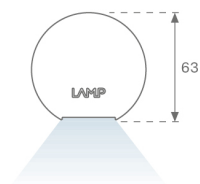

L61TK112MOOC940N4

- LTUB60 TRACK 220 1120 3500 NW COMF BS

**Description:**

Luminaire à installer sur un rail en saillie, modèle Lamptub 60 de LAMP. Fabriqué en extrusion d'aluminium recyclé à 80% avec une section circulaire de 60mm et une longueur de 1120mm, avec diffuseur opal confort en polycarbonate translucide et un film optique pour un contrôle de la distribution lumineuse procurant un facteur d'éblouissement UGR<19. Modèle pour LED MID-POWER, avec température de couleur 4000K et IRC90. Driver ON/OFF intégré. Avec un degré de protection IP20, IK07. Classe d'isolation II. Groupe de sécurité photobiologique 0. Durée de vie: 72.000h L80 B10. Compatible avec le système Nomadic de la marque Lamp. Finitions disponibles: Blanc (RAL 9010), Noir (RAL 9011), Palette du Wellbeing et BeSocial.

Finition: Palette BE SOCIAL - 4 TEXTURÉ**Dimensions:** 1.127 x 67 x 112 mm**Poids:** 2.580 g**Installation:** Rail triphasé**SPÉCIFICATIONS TECHNIQUES:**

Flux lumineux:	1.968 lm	°K :	4000
Plum:	24,6W	IRC :	90
Efficacité:	80 lm/w	R9 :	70
UGR:	<19	MacAdam:	3
Type:	MID POWER LED	Alimentation:	220-240V 50/60Hz
Durée de vie LED:	50.000 L90 B10 (Ta=25°C)	Équipement:	Électronique
Puissance:	21.6W		