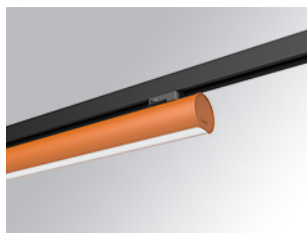

L61TK112MOOC940N4

- LTUB60 TRACK 220 1120 3500 NW COMF BS

**Description:**

Luminaire à installer sur un rail en saillie, modèle Lamptub 60 de LAMP. Fabriqué en extrusion d'aluminium recyclé à 80% avec une section circulaire de 60mm et une longueur de 1120mm, avec diffuseur opal confort en polycarbonate translucide et un film optique pour un contrôle de la distribution lumineuse procurant un facteur d'éblouissement UGR<19. Modèle pour LED MID-POWER, avec température de couleur 4000K et IRC90. Driver ON/OFF intégré. Avec un degré de protection IP20, IK07. Classe d'isolation II. Groupe de sécurité photobiologique 0. Durée de vie: 72.000h L80 B10. Compatible avec le système Nomadic de la marque Lamp. Finitions disponibles: Blanc (RAL 9010), Noir (RAL 9011), Palette du Wellbeing et BeSocial.

Finition: Palette BE SOCIAL - 4 TEXTURÉ**Dimensions:** 1.127 x 67 x 112 mm**Poids:** 2.580 g**Installation:** Rail triphasé**SPÉCIFICATIONS TECHNIQUES:**

Flux lumineux:	1.968 lm	°K :	4000
Plum:	24,6W	IRC :	90
Efficacité:	80 lm/w	R9 :	70
UGR:	<19	MacAdam:	3
Type:	MID POWER LED	Alimentation:	220-240V 50/60Hz
Durée de vie LED:	50.000 L90 B10 (Ta=25°C)	Équipement:	Électronique
Puissance:	21.6W		

Tolérance de flux lumineux +/- 10%**OPTIONS PERSONNALISABLES:**

DONNÉES PHOTOMÉTRIQUES :

ACCESSOIRES :

Montage

Code produit:

L6SUECB

Description:

LTUB60 ACC. SUR END COVER BK.