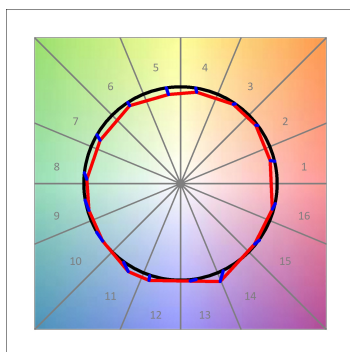

L61TK112LOOP940D4

- LTUB60 TRACK 220 1120 1800 NW OPAL DA BS

Description:

Luminaire à installer sur un rail en saillie, modèle Lamptub 60 de LAMP. Fabriqué en extrusion d'aluminium recyclé à 80% avec une section circulaire de 60mm et une longueur de 1120mm, avec un diffuseur en polycarbonate opal. Modèle pour LED MID-POWER, avec température de couleur 4000K et IRC90. Driver DALI intégré. Avec un degré de protection IP20, IK07. Classe d'isolation II. Groupe de sécurité photobiologique 0. Durée de vie: 72.000h L80 B10. Compatible avec le système Nomadic de la marque Lamp. Finitions disponibles: Blanc (RAL 9010), Noir (RAL 9011), Palette du Wellbeing et BeSocial.

Finition: Palette BE SOCIAL - 4 TEXTURÉ**Dimensions:** 1.127 x 67 x 112 mm**Poids:** 2.580 g**Installation:** Rail triphasé**SPÉCIFICATIONS TECHNIQUES:**

Flux lumineux:	1.038 lm	°K :	4000
Plum:	12,5W	IRC :	90
Efficacité:	83 lm/w	R9 :	70
Type:	MID POWER LED	MacAdam:	3
Durée de vie LED:	50.000 L90 B10 (Ta=25°C)	Alimentation:	220-240V 50/60Hz
Puissance:	10.6W	Équipement:	Réglable DALI

Tolérance de flux lumineux +/- 10%**OPTIONS PERSONNALISABLES:**

DONNÉES PHOTOMÉTRIQUES :

L61TK112LOOP940N4
 $\eta = 100\%$
 $I_{max} = 390 \text{ cd/klm}$
 UTE: 1,00E + 0,00T
 CIE: 50 81 97 100 100

ACCESSOIRES :