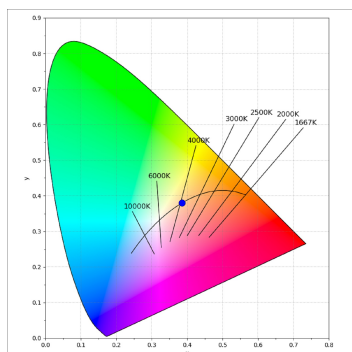

L61TK112LOOP940D4

- LTUB60 TRACK 220 1120 1800 NW OPAL DA BS

Description:

Luminaire à installer sur un rail en saillie, modèle Lamptub 60 de LAMP. Fabriqué en extrusion d'aluminium recyclé à 80% avec une section circulaire de 60mm et une longueur de 1120mm, avec un diffuseur en polycarbonate opal. Modèle pour LED MID-POWER, avec température de couleur 4000K et IRC90. Driver DALI intégré. Avec un degré de protection IP20, IK07. Classe d'isolation II. Groupe de sécurité photobiologique 0. Durée de vie: 72.000h L80 B10. Compatible avec le système Nomadic de la marque Lamp. Finitions disponibles: Blanc (RAL 9010), Noir (RAL 9011), Palette du Wellbeing et BeSocial.

Finition: Palette BE SOCIAL - 4 TEXTURÉ**Dimensions:** 1.127 x 67 x 112 mm**Poids:** 2.580 g**Installation:** Rail triphasé**SPÉCIFICATIONS TECHNIQUES:**

Flux lumineux:	1.038 lm	°K :	4000
Plum:	12,5W	IRC :	90
Efficacité:	83 lm/w	R9 :	70
Type:	MID POWER LED	MacAdam:	3
Durée de vie LED:	50.000 L90 B10 (Ta=25°C)	Alimentation:	220-240V 50/60Hz
Puissance:	10.6W	Équipement:	Réglable DALI

Tolérance de flux lumineux +/- 10%**OPTIONS PERSONNALISABLES:**

DONNÉES PHOTOMÉTRIQUES :

L61TK112LOOP940N4
 $\eta = 100\%$
 $I_{max} = 390 \text{ cd/klm}$
 UTE: 1,00E + 0,00T
 CIE: 50 81 97 100 100

ACCESSOIRES :