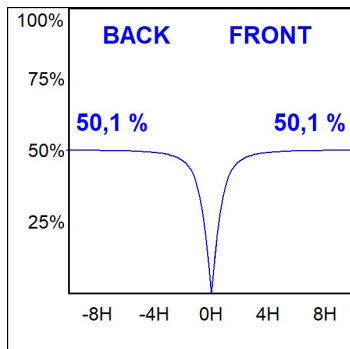

L61TK112LOOP940D4

- LTUB60 TRACK 220 1120 1800 NW OPAL DA BS

Description:

Luminaire à installer sur un rail en saillie, modèle Lamptub 60 de LAMP. Fabriqué en extrusion d'aluminium recyclé à 80% avec une section circulaire de 60mm et une longueur de 1120mm, avec un diffuseur en polycarbonate opal. Modèle pour LED MID-POWER, avec température de couleur 4000K et IRC90. Driver DALI intégré. Avec un degré de protection IP20, IK07. Classe d'isolation II. Groupe de sécurité photobiologique 0. Durée de vie: 72.000h L80 B10. Compatible avec le système Nomadic de la marque Lamp. Finitions disponibles: Blanc (RAL 9010), Noir (RAL 9011), Palette du Wellbeing et BeSocial.

Finition: Palette BE SOCIAL - 4 TEXTURÉ**Dimensions:** 1.127 x 67 x 112 mm**Poids:** 2.580 g**Installation:** Rail triphasé**SPÉCIFICATIONS TECHNIQUES:**

Flux lumineux:	1.038 lm	°K :	4000
Plum:	12,5W	IRC :	90
Efficacité:	83 lm/w	R9 :	70
Type:	MID POWER LED	MacAdam:	3
Durée de vie LED:	50.000 L90 B10 (Ta=25°C)	Alimentation:	220-240V 50/60Hz
Puissance:	10.6W	Équipement:	Réglable DALI

Tolérance de flux lumineux +/- 10%**OPTIONS PERSONNALISABLES:**

DONNÉES PHOTOMÉTRIQUES :

L61TK112LOOP940N4
 $\eta = 100\%$
 $I_{max} = 390 \text{ cd/klm}$
 UTE: 1,00E + 0,00T
 CIE: 50 81 97 100 100

ACCESSOIRES :