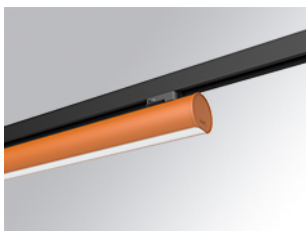

L61TK112LOOP940D4

- LTUB60 TRACK 220 1120 1800 NW OPAL DA BS

Description:

Luminaire à installer sur un rail en saillie, modèle Lamptub 60 de LAMP. Fabriqué en extrusion d'aluminium recyclé à 80% avec une section circulaire de 60mm et une longueur de 1120mm, avec un diffuseur en polycarbonate opal. Modèle pour LED MID-POWER, avec température de couleur 4000K et IRC90. Driver DALI intégré. Avec un degré de protection IP20, IK07. Classe d'isolation II. Groupe de sécurité photobiologique 0. Durée de vie: 72.000h L80 B10. Compatible avec le système Nomadic de la marque Lamp. Finitions disponibles: Blanc (RAL 9010), Noir (RAL 9011), Palette du Wellbeing et BeSocial.

Finition: Palette BE SOCIAL - 4 TEXTURÉ**Dimensions:** 1.127 x 67 x 112 mm**Poids:** 2.580 g**Installation:** Rail triphasé**SPÉCIFICATIONS TECHNIQUES:**

Flux lumineux:	1.038 lm	°K :	4000
Plum:	12,5W	IRC :	90
Efficacité:	83 lm/w	R9 :	70
Type:	MID POWER LED	MacAdam:	3
Durée de vie LED:	50.000 L90 B10 (Ta=25°C)	Alimentation:	220-240V 50/60Hz
Puissance:	10.6W	Équipement:	Réglable DALI