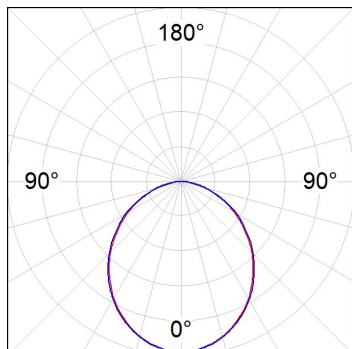

L61TK112LOOP940D4

- LTUB60 TRACK 220 1120 1800 NW OPAL DA BS

Description:

Luminaire à installer sur un rail en saillie, modèle Lamptub 60 de LAMP. Fabriqué en extrusion d'aluminium recyclé à 80% avec une section circulaire de 60mm et une longueur de 1120mm, avec un diffuseur en polycarbonate opal. Modèle pour LED MID-POWER, avec température de couleur 4000K et IRC90. Driver DALI intégré. Avec un degré de protection IP20, IK07. Classe d'isolation II. Groupe de sécurité photobiologique 0. Durée de vie: 72.000h L80 B10. Compatible avec le système Nomadic de la marque Lamp. Finitions disponibles: Blanc (RAL 9010), Noir (RAL 9011), Palette du Wellbeing et BeSocial.

Finition: Palette BE SOCIAL - 4 TEXTURÉ**Dimensions:** 1.127 x 67 x 112 mm**Poids:** 2.580 g**Installation:** Rail triphasé**SPÉCIFICATIONS TECHNIQUES:**

Flux lumineux:	1.038 lm	°K :	4000
Plum:	12,5W	IRC :	90
Efficacité:	83 lm/w	R9 :	70
Type:	MID POWER LED	MacAdam:	3
Durée de vie LED:	50.000 L90 B10 (Ta=25°C)	Alimentation:	220-240V 50/60Hz
Puissance:	10.6W	Équipement:	Réglable DALI

Tolérance de flux lumineux +/- 10%**OPTIONS PERSONNALISABLES:**

DONNÉES PHOTOMÉTRIQUES :

L61TK112LOOP940N4
 $\eta = 100\%$
 $I_{max} = 390 \text{ cd/klm}$
 UTE: 1,00E + 0,00T
 CIE: 50 81 97 100 100

ACCESSOIRES :