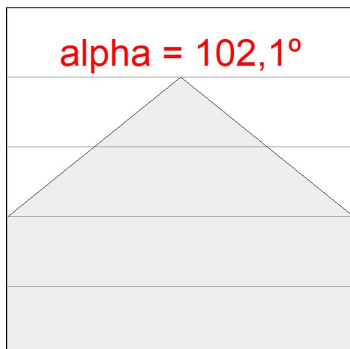

DONNÉES PHOTOMÉTRIQUES :

L61TK112LOOP940N4
 $\eta = 100\%$
 $I_{max} = 390 \text{ cd/klm}$
UTE: 1,00E + 0,00T
CIE: 50 81 97 100 100