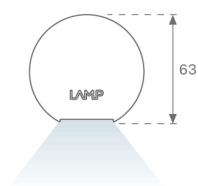

L61TK112LOOP940D4

- LTUB60 TRACK 220 1120 1800 NW OPAL DA BS

Description:

Luminaire à installer sur un rail en saillie, modèle Lamptub 60 de LAMP. Fabriqué en extrusion d'aluminium recyclé à 80% avec une section circulaire de 60mm et une longueur de 1120mm, avec un diffuseur en polycarbonate opal. Modèle pour LED MID-POWER, avec température de couleur 4000K et IRC90. Driver DALI intégré. Avec un degré de protection IP20, IK07. Classe d'isolation II. Groupe de sécurité photobiologique 0. Durée de vie: 72.000h L80 B10. Compatible avec le système Nomadic de la marque Lamp. Finitions disponibles: Blanc (RAL 9010), Noir (RAL 9011), Palette du Wellbeing et BeSocial.

Finition: Palette BE SOCIAL - 4 TEXTURÉ**Dimensions:** 1.127 x 67 x 112 mm**Poids:** 2.580 g**Installation:** Rail triphasé**SPÉCIFICATIONS TECHNIQUES:**

Flux lumineux:	1.038 lm	°K :	4000
Plum:	12,5W	IRC :	90
Efficacité:	83 lm/w	R9 :	70
Type:	MID POWER LED	MacAdam:	3
Durée de vie LED:	50.000 L90 B10 (Ta=25°C)	Alimentation:	220-240V 50/60Hz
Puissance:	10.6W	Équipement:	Réglable DALI

Tolérance de flux lumineux +/- 10%**OPTIONS PERSONNALISABLES:**

DONNÉES PHOTOMÉTRIQUES :

L61TK112LOOP940N4
 $\eta = 100\%$
 $I_{max} = 390 \text{ cd/klm}$
 UTE: 1,00E + 0,00T
 CIE: 50 81 97 100 100

ACCESSOIRES :