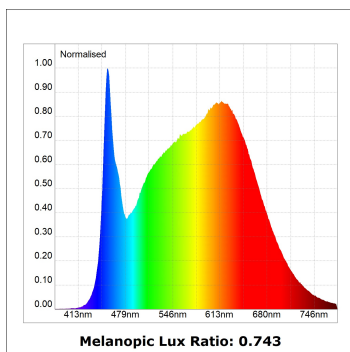

L61TK112LOOP940D4

- LTUB60 TRACK 220 1120 1800 NW OPAL DA BS

Description:

Luminaire à installer sur un rail en saillie, modèle Lamptub 60 de LAMP. Fabriqué en extrusion d'aluminium recyclé à 80% avec une section circulaire de 60mm et une longueur de 1120mm, avec un diffuseur en polycarbonate opal. Modèle pour LED MID-POWER, avec température de couleur 4000K et IRC90. Driver DALI intégré. Avec un degré de protection IP20, IK07. Classe d'isolation II. Groupe de sécurité photobiologique 0. Durée de vie: 72.000h L80 B10. Compatible avec le système Nomadic de la marque Lamp. Finitions disponibles: Blanc (RAL 9010), Noir (RAL 9011), Palette du Wellbeing et BeSocial.

Finition: Palette BE SOCIAL - 4 TEXTURÉ**Dimensions:** 1.127 x 67 x 112 mm**Poids:** 2.580 g**Installation:** Rail triphasé**SPÉCIFICATIONS TECHNIQUES:**

Flux lumineux:	1.038 lm	°K :	4000
Plum:	12,5W	IRC :	90
Efficacité:	83 lm/w	R9 :	70
Type:	MID POWER LED	MacAdam:	3
Durée de vie LED:	50.000 L90 B10 (Ta=25°C)	Alimentation:	220-240V 50/60Hz
Puissance:	10.6W	Équipement:	Réglable DALI

Tolérance de flux lumineux +/- 10%**OPTIONS PERSONNALISABLES:**

DONNÉES PHOTOMÉTRIQUES :

L61TK112LOOP940N4
 $\eta = 100\%$
 $I_{max} = 390 \text{ cd/klm}$
 UTE: 1,00E + 0,00T
 CIE: 50 81 97 100 100

ACCESSOIRES :