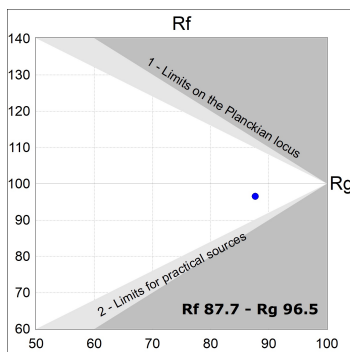

L61TK112LOOP940D4

- LTUB60 TRACK 220 1120 1800 NW OPAL DA BS

Description:

Luminaire à installer sur un rail en saillie, modèle Lamptub 60 de LAMP. Fabriqué en extrusion d'aluminium recyclé à 80% avec une section circulaire de 60mm et une longueur de 1120mm, avec un diffuseur en polycarbonate opal. Modèle pour LED MID-POWER, avec température de couleur 4000K et IRC90. Driver DALI intégré. Avec un degré de protection IP20, IK07. Classe d'isolation II. Groupe de sécurité photobiologique 0. Durée de vie: 72.000h L80 B10. Compatible avec le système Nomadic de la marque Lamp. Finitions disponibles: Blanc (RAL 9010), Noir (RAL 9011), Palette du Wellbeing et BeSocial.

Finition: Palette BE SOCIAL - 4 TEXTURÉ**Dimensions:** 1.127 x 67 x 112 mm**Poids:** 2.580 g**Installation:** Rail triphasé**SPÉCIFICATIONS TECHNIQUES:**

Flux lumineux:	1.038 lm	°K :	4000
Plum:	12,5W	IRC :	90
Efficacité:	83 lm/w	R9 :	70
Type:	MID POWER LED	MacAdam:	3
Durée de vie LED:	50.000 L90 B10 (Ta=25°C)	Alimentation:	220-240V 50/60Hz
Puissance:	10.6W	Équipement:	Réglable DALI

Tolérance de flux lumineux +/- 10%**OPTIONS PERSONNALISABLES:**

DONNÉES PHOTOMÉTRIQUES :

L61TK112LOOP940N4
 $\eta = 100\%$
 $I_{max} = 390 \text{ cd/klm}$
 UTE: 1,00E + 0,00T
 CIE: 50 81 97 100 100

ACCESSOIRES :