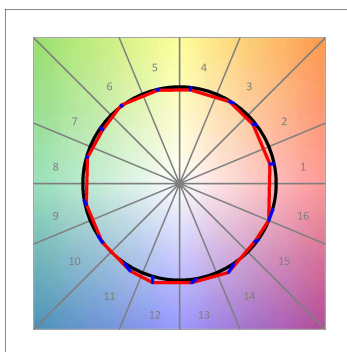

DONNÉES PHOTOMÉTRIQUES :