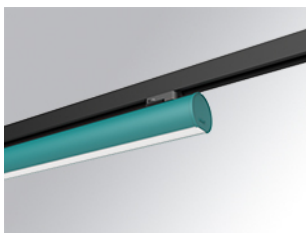

L61TK112LOOP930N3

- LTUB60 TRACK 220 1120 1700 WW OPAL WE

**Description:**

Luminaire à installer sur un rail en saillie, modèle Lamptub 60 de LAMP. Fabriqué en extrusion d'aluminium recyclé à 80% avec une section circulaire de 60mm et une longueur de 1120mm, avec un diffuseur en polycarbonate opal. Modèle pour LED MID-POWER, avec température de couleur 3000K et IRC90. Driver ON/OFF intégré. Avec un degré de protection IP20, IK07. Classe d'isolation II. Groupe de sécurité photobiologique 0. Durée de vie: 72.000h L80 B10. Compatible avec le système Nomadic de la marque Lamp. Finitions disponibles: Blanc (RAL 9010), Noir (RAL 9011), Palette du Wellbeing et BeSocial.

**Finition:** Palette WELLBEING - 3 TEXTURÉ**Dimensions:** 1.127 x 67 x 112 mm**Poids:** 2.580 g**Installation:** Rail triphasé**SPÉCIFICATIONS TECHNIQUES:**

<b>Flux lumineux:</b>	1.005 lm	<b>°K :</b>	3000
<b>Plum:</b>	12,5W	<b>IRC :</b>	90
<b>Efficacité:</b>	80,4 lm/w	<b>R9 :</b>	64
<b>Type:</b>	MID POWER LED	<b>MacAdam:</b>	3
<b>Durée de vie LED:</b>	50.000 L90 B10 (Ta=25°C)	<b>Alimentation:</b>	220-240V 50/60Hz
<b>Puissance:</b>	10.6W	<b>Équipement:</b>	Électronique