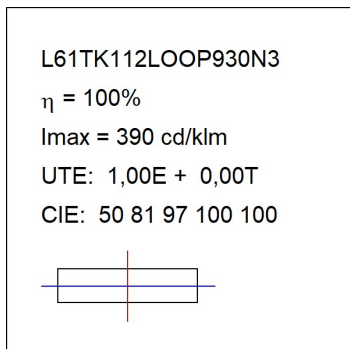

L61TK112LOOP930N3

- LTUB60 TRACK 220 1120 1700 WW OPAL WE

**Description:**

Luminaire à installer sur un rail en saillie, modèle Lamptub 60 de LAMP. Fabriqué en extrusion d'aluminium recyclé à 80% avec une section circulaire de 60mm et une longueur de 1120mm, avec un diffuseur en polycarbonate opal. Modèle pour LED MID-POWER, avec température de couleur 3000K et IRC90. Driver ON/OFF intégré. Avec un degré de protection IP20, IK07. Classe d'isolation II. Groupe de sécurité photobiologique 0. Durée de vie: 72.000h L80 B10. Compatible avec le système Nomadic de la marque Lamp. Finitions disponibles: Blanc (RAL 9010), Noir (RAL 9011), Palette du Wellbeing et BeSocial.

**Finition:** Palette WELLBEING - 3 TEXTURÉ**Dimensions:** 1.127 x 67 x 112 mm**Poids:** 2.580 g**Installation:** Rail triphasé**SPÉCIFICATIONS TECHNIQUES:**

<b>Flux lumineux:</b>	1.005 lm	<b>°K :</b>	3000
<b>Plum:</b>	12,5W	<b>IRC :</b>	90
<b>Efficacité:</b>	80,4 lm/w	<b>R9 :</b>	64
<b>Type:</b>	MID POWER LED	<b>MacAdam:</b>	3
<b>Durée de vie LED:</b>	50.000 L90 B10 (Ta=25°C)	<b>Alimentation:</b>	220-240V 50/60Hz
<b>Puissance:</b>	10.6W	<b>Équipement:</b>	Électronique

*Tolérance de flux lumineux +/- 10%***OPTIONS PERSONNALISABLES:**

**DONNÉES PHOTOMÉTRIQUES :**

ACCESSOIRES :

Montage

**Code produit:**

L6SUECB

**Description:**

LTUB60 ACC. SUR END COVER BK.