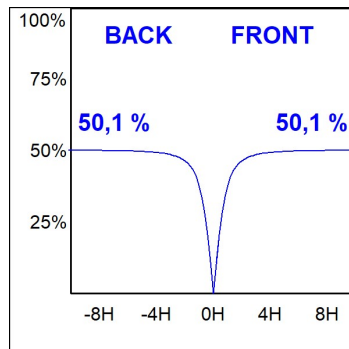

DONNÉES PHOTOMÉTRIQUES :