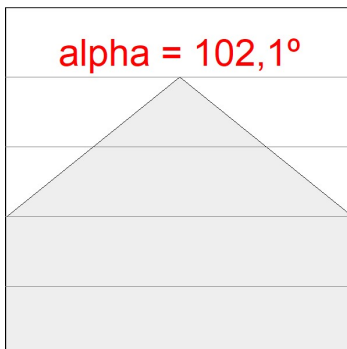

DONNÉES PHOTOMÉTRIQUES :