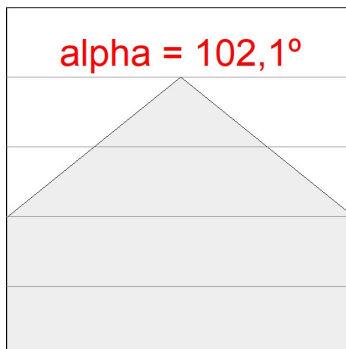

DONNÉES PHOTOMÉTRIQUES :

L61TK084MOOP930NW
 $\eta = 100\%$
 $I_{max} = 390 \text{ cd/klm}$
UTE: 1,00E + 0,00T
CIE: 50 81 97 100 100