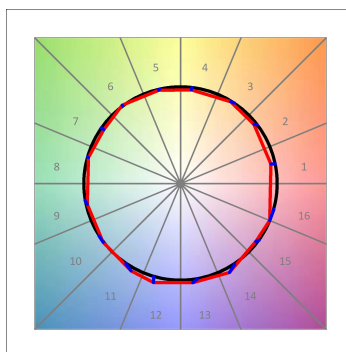

L61TK084MOOP930NW

- LTUB60 TRACK 220 840 2500 WW OPAL WH

**Description:**

Luminaire à installer sur un rail en saillie, modèle Lamptub 60 de LAMP. Fabriqué en extrusion d'aluminium recyclé à 80% avec une section circulaire de 60mm et une longueur de 840mm, avec un diffuseur en polycarbonate opal. Modèle pour LED MID-POWER, avec température de couleur 3000K et IRC90. Driver ON/OFF intégré. Avec un degré de protection IP20, IK07. Classe d'isolation II. Groupe de sécurité photobiologique 0. Durée de vie: 72.000h L80 B10. Compatible avec le système Nomadic de la marque Lamp. Finitions disponibles: Blanc (RAL 9010), Noir (RAL 9011), Palette du Wellbeing et BeSocial.

**Finition:** Blanc mat RAL 9010**Dimensions:** 847 x 67 x 112 mm**Poids:** 2.030 g**Installation:** Rail triphasé**SPÉCIFICATIONS TECHNIQUES:**

<b>Flux lumineux:</b>	1.545 lm	<b>°K :</b>	3000
<b>Plum:</b>	17,4W	<b>IRC :</b>	90
<b>Efficacité:</b>	88,8 lm/w	<b>R9 :</b>	64
<b>Type:</b>	MID POWER LED	<b>MacAdam:</b>	3
<b>Durée de vie LED:</b>	50.000 L90 B10 (Ta=25°C)	<b>Alimentation:</b>	220-240V 50/60Hz
<b>Puissance:</b>	15.1W	<b>Équipement:</b>	Électronique

*Tolérance de flux lumineux +/- 10%***OPTIONS PERSONNALISABLES:**

**DONNÉES PHOTOMÉTRIQUES :**

L61TK084MOOP930NW  
 $\eta = 100\%$   
 $I_{max} = 390 \text{ cd/klm}$   
 UTE: 1,00E + 0,00T  
 CIE: 50 81 97 100 100