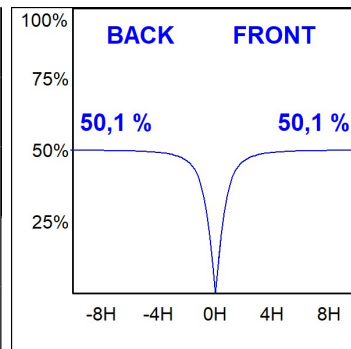

L61TK084MOOP930NW

- LTUB60 TRACK 220 840 2500 WW OPAL WH

**Description:**

Luminaire à installer sur un rail en saillie, modèle Lamptub 60 de LAMP. Fabriqué en extrusion d'aluminium recyclé à 80% avec une section circulaire de 60mm et une longueur de 840mm, avec un diffuseur en polycarbonate opal. Modèle pour LED MID-POWER, avec température de couleur 3000K et IRC90. Driver ON/OFF intégré. Avec un degré de protection IP20, IK07. Classe d'isolation II. Groupe de sécurité photobiologique 0. Durée de vie: 72.000h L80 B10. Compatible avec le système Nomadic de la marque Lamp. Finitions disponibles: Blanc (RAL 9010), Noir (RAL 9011), Palette du Wellbeing et BeSocial.

**Finition:** Blanc mat RAL 9010**Dimensions:** 847 x 67 x 112 mm**Poids:** 2.030 g**Installation:** Rail triphasé**SPÉCIFICATIONS TECHNIQUES:**

<b>Flux lumineux:</b>	1.545 lm	<b>°K :</b>	3000
<b>Plum:</b>	17,4W	<b>IRC :</b>	90
<b>Efficacité:</b>	88,8 lm/w	<b>R9 :</b>	64
<b>Type:</b>	MID POWER LED	<b>MacAdam:</b>	3
<b>Durée de vie LED:</b>	50.000 L90 B10 (Ta=25°C)	<b>Alimentation:</b>	220-240V 50/60Hz
<b>Puissance:</b>	15.1W	<b>Équipement:</b>	Électronique

*Tolérance de flux lumineux +/- 10%***OPTIONS PERSONNALISABLES:**

**DONNÉES PHOTOMÉTRIQUES :**

L61TK084MOOP930NW  
 $\eta = 100\%$   
 $I_{max} = 390 \text{ cd/klm}$   
 UTE: 1,00E + 0,00T  
 CIE: 50 81 97 100 100