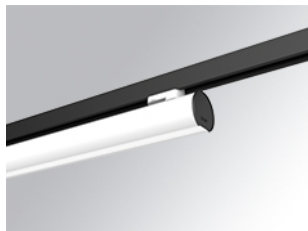

L61TK084MOOP930NW

- LTUB60 TRACK 220 840 2500 WW OPAL WH

**Description:**

Luminaire à installer sur un rail en saillie, modèle Lamptub 60 de LAMP. Fabriqué en extrusion d'aluminium recyclé à 80% avec une section circulaire de 60mm et une longueur de 840mm, avec un diffuseur en polycarbonate opal. Modèle pour LED MID-POWER, avec température de couleur 3000K et IRC90. Driver ON/OFF intégré. Avec un degré de protection IP20, IK07. Classe d'isolation II. Groupe de sécurité photobiologique 0. Durée de vie: 72.000h L80 B10. Compatible avec le système Nomadic de la marque Lamp. Finitions disponibles: Blanc (RAL 9010), Noir (RAL 9011), Palette du Wellbeing et BeSocial.

**Finition:** Blanc mat RAL 9010**Dimensions:** 847 x 67 x 112 mm**Poids:** 2.030 g**Installation:** Rail triphasé**SPÉCIFICATIONS TECHNIQUES:**

<b>Flux lumineux:</b>	1.545 lm	<b>°K :</b>	3000
<b>Plum:</b>	17,4W	<b>IRC :</b>	90
<b>Efficacité:</b>	88,8 lm/w	<b>R9 :</b>	64
<b>Type:</b>	MID POWER LED	<b>MacAdam:</b>	3
<b>Durée de vie LED:</b>	50.000 L90 B10 (Ta=25°C)	<b>Alimentation:</b>	220-240V 50/60Hz
<b>Puissance:</b>	15.1W	<b>Équipement:</b>	Électronique