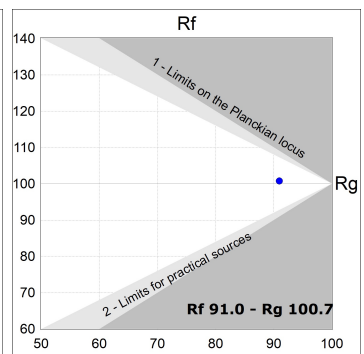

**Finish:** Palette BE SOCIAL - 4 TEXTURED

**Dimensions:** 847 x 67 x 112 mm

**Weight:** 2.030 g

**Installation:** 3-Circuit track

**TECHNICAL SPECIFICATIONS:**

<b>Light output:</b>	1.359 lm	<b>°K :</b>	2700
<b>Plum:</b>	17,4W	<b>CRI :</b>	90
<b>Efficacy:</b>	78,1 lm/w	<b>R9 :</b>	57
<b>UGR:</b>	<19	<b>MacAdam:</b>	3
<b>Type:</b>	MID POWER LED	<b>Power Supply:</b>	220-240V 50/60Hz
<b>LED Lifetime:</b>	50.000 L90 B10 (Ta=25°C)	<b>Gear:</b>	Adjustable DALI
<b>Power:</b>	15.1W		

*Light output tolerance +/- 10%*

**CUSTOM MADE OPTIONS:**

# LAMPTUB 60 SURFACE TRACK

L61TK084MOOC927D4

LTUB60 TK 220 840 2400 VWW COMF DA BS

**PHOTOMETRIC DATA :**

L61TK084MOOC927N4  
 $\eta = 100\%$   
 $I_{max} = 663 \text{ cd/klm}$   
 UTE: 1,00C  
 CIE: 66 90 99 100 100