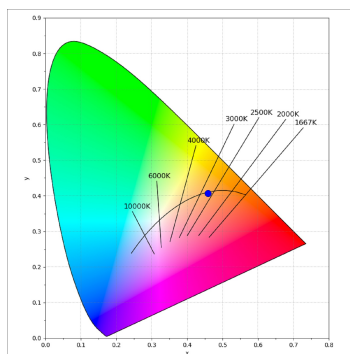

**Finish:** Palette BE SOCIAL - 4 TEXTURED

**Dimensions:** 847 x 67 x 112 mm

**Weight:** 2.030 g

**Installation:** 3-Circuit track

**TECHNICAL SPECIFICATIONS:**

<b>Light output:</b>	1.359 lm	<b>°K :</b>	2700
<b>Plum:</b>	17,4W	<b>CRI :</b>	90
<b>Efficacy:</b>	78,1 lm/w	<b>R9 :</b>	57
<b>UGR:</b>	<19	<b>MacAdam:</b>	3
<b>Type:</b>	MID POWER LED	<b>Power Supply:</b>	220-240V 50/60Hz
<b>LED Lifetime:</b>	50.000 L90 B10 (Ta=25°C)	<b>Gear:</b>	Adjustable DALI
<b>Power:</b>	15.1W		

*Light output tolerance +/- 10%*

**CUSTOM MADE OPTIONS:**

# LAMPTUB 60 SURFACE TRACK

L61TK084MOOC927D4

LTUB60 TK 220 840 2400 VWW COMF DA BS

**PHOTOMETRIC DATA :**

L61TK084MOOC927N4  
 $\eta = 100\%$   
 $I_{max} = 663 \text{ cd/klm}$   
 UTE: 1,00C  
 CIE: 66 90 99 100 100