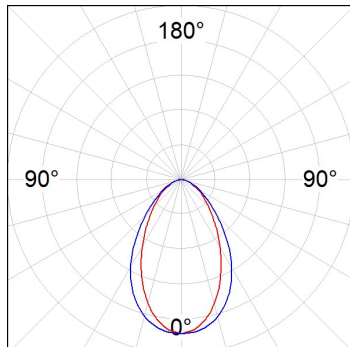

**Finish:** Palette BE SOCIAL - 4 TEXTURED

**Dimensions:** 847 x 67 x 112 mm

**Weight:** 2.030 g

**Installation:** 3-Circuit track

**TECHNICAL SPECIFICATIONS:**

<b>Light output:</b>	1.359 lm	<b>°K :</b>	2700
<b>Plum:</b>	17,4W	<b>CRI :</b>	90
<b>Efficacy:</b>	78,1 lm/w	<b>R9 :</b>	57
<b>UGR:</b>	<19	<b>MacAdam:</b>	3
<b>Type:</b>	MID POWER LED	<b>Power Supply:</b>	220-240V 50/60Hz
<b>LED Lifetime:</b>	50.000 L90 B10 (Ta=25°C)	<b>Gear:</b>	Adjustable DALI
<b>Power:</b>	15.1W		

*Light output tolerance +/- 10%*

**CUSTOM MADE OPTIONS:**

# LAMPTUB 60 SURFACE TRACK

L61TK084MOOC927D4

LTUB60 TK 220 840 2400 VWW COMF DA BS

**PHOTOMETRIC DATA :**

L61TK084MOOC927N4  
 $\eta = 100\%$   
 $I_{max} = 663 \text{ cd/klm}$   
 UTE: 1,00C  
 CIE: 66 90 99 100 100