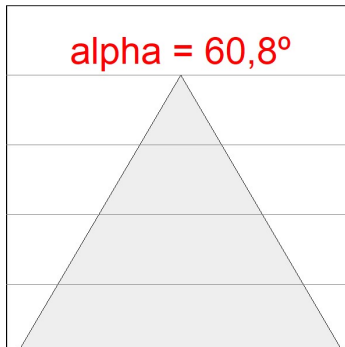

LAMPTUB 60 SURFACE TRACK

L61TK084MOOC927D4

LTUB60 TK 220 840 2400 VWW COMF DA BS

PHOTOMETRIC DATA :

L61TK084MOOC927N4
 $\eta = 100\%$
 $I_{max} = 663 \text{ cd/klm}$
UTE: 1,00C
CIE: 66 90 99 100 100