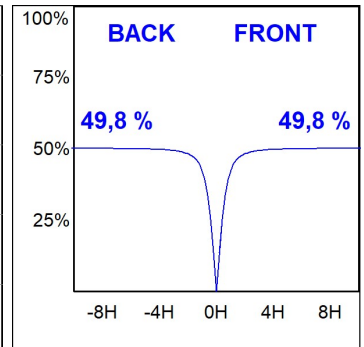

**Finish:** Palette BE SOCIAL - 4 TEXTURED

**Dimensions:** 847 x 67 x 112 mm

**Weight:** 2.030 g

**Installation:** 3-Circuit track

**TECHNICAL SPECIFICATIONS:**

<b>Light output:</b>	1.359 lm	<b>°K :</b>	2700
<b>Plum:</b>	17,4W	<b>CRI :</b>	90
<b>Efficacy:</b>	78,1 lm/w	<b>R9 :</b>	57
<b>UGR:</b>	<19	<b>MacAdam:</b>	3
<b>Type:</b>	MID POWER LED	<b>Power Supply:</b>	220-240V 50/60Hz
<b>LED Lifetime:</b>	50.000 L90 B10 (Ta=25°C)	<b>Gear:</b>	Adjustable DALI
<b>Power:</b>	15.1W		

*Light output tolerance +/- 10%*

**CUSTOM MADE OPTIONS:**

# LAMPTUB 60 SURFACE TRACK

L61TK084MOOC927D4

LTUB60 TK 220 840 2400 VWW COMF DA BS

**PHOTOMETRIC DATA :**

L61TK084MOOC927N4  
 $\eta = 100\%$   
 $I_{max} = 663 \text{ cd/klm}$   
 UTE: 1,00C  
 CIE: 66 90 99 100 100