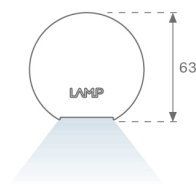

L61TK084LOOP930NW

- LTUB60 TRACK 220 840 1300 WW OPAL WH

**Description:**

Luminaire à installer sur un rail en saillie, modèle Lamptub 60 de LAMP. Fabriqué en extrusion d'aluminium recyclé à 80% avec une section circulaire de 60mm et une longueur de 840mm, avec un diffuseur en polycarbonate opal. Modèle pour LED MID-POWER, avec température de couleur 3000K et IRC90. Driver ON/OFF intégré. Avec un degré de protection IP20, IK07. Classe d'isolation II. Groupe de sécurité photobiologique 0. Durée de vie: 72.000h L80 B10. Compatible avec le système Nomadic de la marque Lamp. Finitions disponibles: Blanc (RAL 9010), Noir (RAL 9011), Palette du Wellbeing et BeSocial.

**Finition:** Blanc mat RAL 9010**Dimensions:** 847 x 67 x 112 mm**Poids:** 2.030 g**Installation:** Rail triphasé**SPÉCIFICATIONS TECHNIQUES:**

|                          |                          |                      |                  |
|--------------------------|--------------------------|----------------------|------------------|
| <b>Flux lumineux:</b>    | 754 lm                   | <b>°K :</b>          | 3000             |
| <b>Plum:</b>             | 10W                      | <b>IRC :</b>         | 90               |
| <b>Efficacité:</b>       | 75,4 lm/w                | <b>R9 :</b>          | 64               |
| <b>Type:</b>             | MID POWER LED            | <b>MacAdam:</b>      | 3                |
| <b>Durée de vie LED:</b> | 50.000 L90 B10 (Ta=25°C) | <b>Alimentation:</b> | 220-240V 50/60Hz |
| <b>Puissance:</b>        | 8.5W                     | <b>Équipement:</b>   | Électronique     |