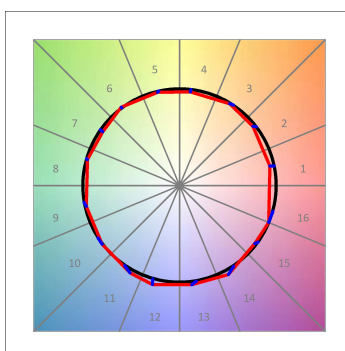

DONNÉES PHOTOMÉTRIQUES :