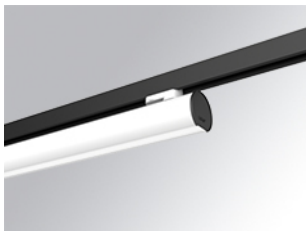

L61TK084LOOP930NW

- LTUB60 TRACK 220 840 1300 WW OPAL WH

**Description:**

Luminaire à installer sur un rail en saillie, modèle Lamptub 60 de LAMP. Fabriqué en extrusion d'aluminium recyclé à 80% avec une section circulaire de 60mm et une longueur de 840mm, avec un diffuseur en polycarbonate opal. Modèle pour LED MID-POWER, avec température de couleur 3000K et IRC90. Driver ON/OFF intégré. Avec un degré de protection IP20, IK07. Classe d'isolation II. Groupe de sécurité photobiologique 0. Durée de vie: 72.000h L80 B10. Compatible avec le système Nomadic de la marque Lamp. Finitions disponibles: Blanc (RAL 9010), Noir (RAL 9011), Palette du Wellbeing et BeSocial.

**Finition:** Blanc mat RAL 9010**Dimensions:** 847 x 67 x 112 mm**Poids:** 2.030 g**Installation:** Rail triphasé**SPÉCIFICATIONS TECHNIQUES:**

|                          |                          |                      |                  |
|--------------------------|--------------------------|----------------------|------------------|
| <b>Flux lumineux:</b>    | 754 lm                   | <b>°K :</b>          | 3000             |
| <b>Plum:</b>             | 10W                      | <b>IRC :</b>         | 90               |
| <b>Efficacité:</b>       | 75,4 lm/w                | <b>R9 :</b>          | 64               |
| <b>Type:</b>             | MID POWER LED            | <b>MacAdam:</b>      | 3                |
| <b>Durée de vie LED:</b> | 50.000 L90 B10 (Ta=25°C) | <b>Alimentation:</b> | 220-240V 50/60Hz |
| <b>Puissance:</b>        | 8.5W                     | <b>Équipement:</b>   | Électronique     |

*Tolérance de flux lumineux +/- 10%***OPTIONS PERSONNALISABLES:**

**DONNÉES PHOTOMÉTRIQUES :**

ACCESSOIRES :

Montage

**Code produit:**

L6SUECB

**Description:**

LTUB60 ACC. SUR END COVER BK.