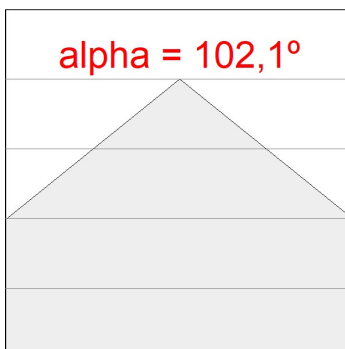

DONNÉES PHOTOMÉTRIQUES :