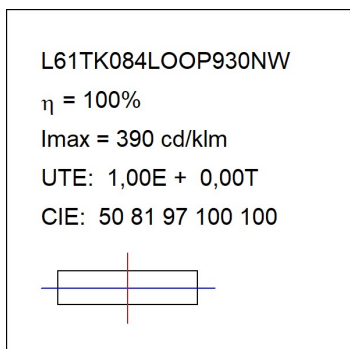

L61TK084LOOP930NW

- LTUB60 TRACK 220 840 1300 WW OPAL WH

**Description:**

Luminaire à installer sur un rail en saillie, modèle Lamptub 60 de LAMP. Fabriqué en extrusion d'aluminium recyclé à 80% avec une section circulaire de 60mm et une longueur de 840mm, avec un diffuseur en polycarbonate opal. Modèle pour LED MID-POWER, avec température de couleur 3000K et IRC90. Driver ON/OFF intégré. Avec un degré de protection IP20, IK07. Classe d'isolation II. Groupe de sécurité photobiologique 0. Durée de vie: 72.000h L80 B10. Compatible avec le système Nomadic de la marque Lamp. Finitions disponibles: Blanc (RAL 9010), Noir (RAL 9011), Palette du Wellbeing et BeSocial.

**Finition:** Blanc mat RAL 9010**Dimensions:** 847 x 67 x 112 mm**Poids:** 2.030 g**Installation:** Rail triphasé**SPÉCIFICATIONS TECHNIQUES:**

|                          |                          |                      |                  |
|--------------------------|--------------------------|----------------------|------------------|
| <b>Flux lumineux:</b>    | 754 lm                   | <b>°K :</b>          | 3000             |
| <b>Plum:</b>             | 10W                      | <b>IRC :</b>         | 90               |
| <b>Efficacité:</b>       | 75,4 lm/w                | <b>R9 :</b>          | 64               |
| <b>Type:</b>             | MID POWER LED            | <b>MacAdam:</b>      | 3                |
| <b>Durée de vie LED:</b> | 50.000 L90 B10 (Ta=25°C) | <b>Alimentation:</b> | 220-240V 50/60Hz |
| <b>Puissance:</b>        | 8.5W                     | <b>Équipement:</b>   | Électronique     |

*Tolérance de flux lumineux +/- 10%***OPTIONS PERSONNALISABLES:**

**DONNÉES PHOTOMÉTRIQUES :**

ACCESSOIRES :

Montage

**Code produit:**

L6SUECB

**Description:**

LTUB60 ACC. SUR END COVER BK.