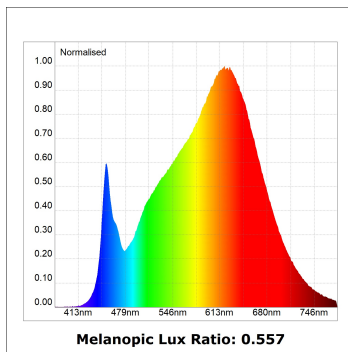

L61TK084LOOP930DB

LTUB60 TRACK 220 840 1300 WW OPAL DA BK

**Description:**

Luminaire à installer sur un rail en saillie, modèle Lamptub 60 de LAMP. Fabriqué en extrusion d'aluminium recyclé à 80% avec une section circulaire de 60mm et une longueur de 840mm, avec un diffuseur en polycarbonate opal. Modèle pour LED MID-POWER, avec température de couleur 3000K et IRC90. Driver DALI intégré. Avec un degré de protection IP20, IK07. Classe d'isolation II. Groupe de sécurité photobiologique 0. Durée de vie: 72.000h L80 B10. Compatible avec le système Nomadic de la marque Lamp. Finitions disponibles: Blanc (RAL 9010), Noir (RAL 9011), Palette du Wellbeing et BeSocial.

**Finition:** Noir mat RAL 9011**Dimensions:** 847 x 67 x 112 mm**Poids:** 2.060 g**Installation:** Suspendu**SPÉCIFICATIONS TECHNIQUES:**

<b>Flux lumineux:</b>	754 lm	<b>°K :</b>	3000
<b>Plum:</b>	10W	<b>IRC :</b>	90
<b>Efficacité:</b>	75,4 lm/w	<b>R9 :</b>	64
<b>Type:</b>	MID POWER LED	<b>MacAdam:</b>	3
<b>Durée de vie LED:</b>	50.000 L90 B10 (Ta=25°C)	<b>Alimentation:</b>	220-240V 50/60Hz
<b>Puissance:</b>	8.5W	<b>Équipement:</b>	Réglable DALI

*Tolérance de flux lumineux +/- 10%***OPTIONS PERSONNALISABLES:**

**DONNÉES PHOTOMÉTRIQUES :**

L61TK084LOOP930DB  
 $\eta = 100\%$   
 $I_{max} = 390 \text{ cd/klm}$   
 UTE: 1,00E + 0,00T  
 CIE: 50 81 97 100 100