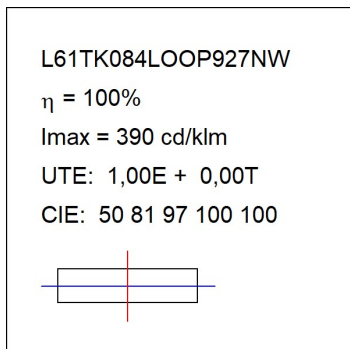

**Finish:** Matte white RAL 9010

**Dimensions:** 847 x 67 x 112 mm

**Weight:** 2.030 g

**Installation:** 3-Circuit track

**TECHNICAL SPECIFICATIONS:**

<b>Light output:</b>	717 lm	<b>°K :</b>	2700
<b>Plum:</b>	10W	<b>CRI :</b>	90
<b>Efficacy:</b>	71,7 lm/w	<b>R9 :</b>	57
<b>Type:</b>	MID POWER LED	<b>MacAdam:</b>	3
<b>LED Lifetime:</b>	50.000 L90 B10 (Ta=25°C)	<b>Power Supply:</b>	220-240V 50/60Hz
<b>Power:</b>	8.5W	<b>Gear:</b>	Adjustable DALI

*Light output tolerance +/- 10%*

**CUSTOM MADE OPTIONS:**

PHOTOMETRIC DATA :

ACCESORIES :

Assembly

**Product code:**

L6SUECB

**Description:**