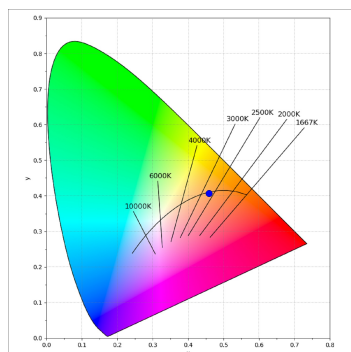

PHOTOMETRIC DATA :