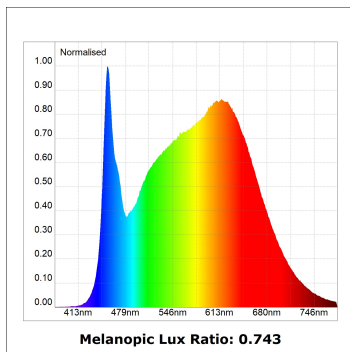

L61TK084LOOC940N4

LTUB60 TRACK 220 840 1300 NW COMF BS

PHOTOMETRIC DATA :

L61TK084LOOC940N4
 $\eta = 100\%$
 $I_{max} = 665 \text{ cd/klm}$
UTE: 1,00C
CIE: 66 90 99 100 100