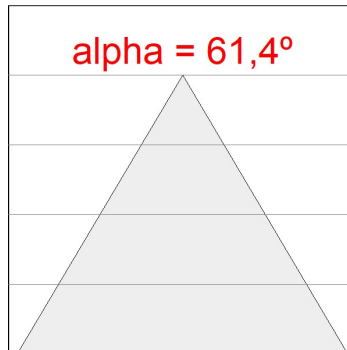

DONNÉES PHOTOMÉTRIQUES :

L61TK084LOOC940NW
 $\eta = 100\%$
 $I_{max} = 665 \text{ cd/klm}$
UTE: 1,00C
CIE: 66 90 99 100 100