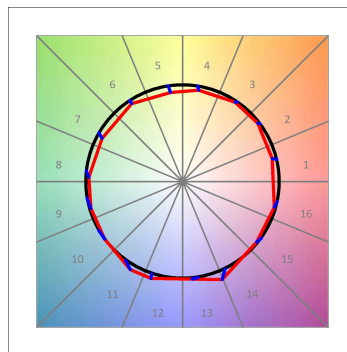

L61TK084LOOC940DW

- LTUB60 TRACK 220 840 1300 NW COMF DA WH

**Description:**

Luminaire à installer sur un rail en saillie, modèle Lamptub 60 de LAMP. Fabriqué en extrusion d'aluminium recyclé à 80% avec une section circulaire de 60mm et une longueur de 840mm, avec diffuseur opal confort en polycarbonate translucide et un film optique pour un contrôle de la distribution lumineuse procurant un facteur d'éblouissement UGR<19. Modèle pour LED MID-POWER, avec température de couleur 4000K et IRC90. Driver DALI intégré. Avec un degré de protection IP20, IK07. Classe d'isolation II. Groupe de sécurité photobiologique 0. Durée de vie: 72.000h L80 B10. Compatible avec le système Nomadic de la marque Lamp. Finitions disponibles: Blanc (RAL 9010), Noir (RAL 9011), Palette du Wellbeing et BeSocial.

Finition: Blanc mat RAL 9010**Dimensions:** 847 x 67 x 112 mm**Poids:** 2.030 g**Installation:** Rail triphasé**SPÉCIFICATIONS TECHNIQUES:**

Flux lumineux:	720 lm	°K :	4000
Plum:	10W	IRC :	90
Efficacité:	72 lm/w	R9 :	70
UGR:	<19	MacAdam:	3
Type:	MID POWER LED	Alimentation:	220-240V 50/60Hz
Durée de vie LED:	50.000 L90 B10 (Ta=25°C)	Équipement:	Réglable DALI
Puissance:	8.5W		

Tolérance de flux lumineux +/- 10%**OPTIONS PERSONNALISABLES:**

DONNÉES PHOTOMÉTRIQUES :

L61TK084LOOC940NW
 $\eta = 100\%$
 $I_{max} = 665 \text{ cd/klm}$
 UTE: 1,00C
 CIE: 66 90 99 100 100

ACCESSOIRES :