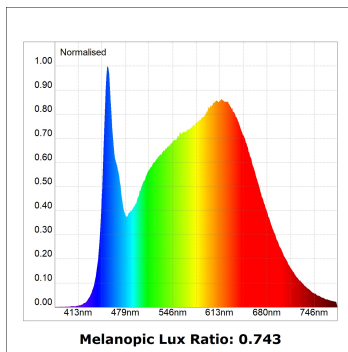

L61TK084LOOC940DW

- LTUB60 TRACK 220 840 1300 NW COMF DA WH

**Description:**

Luminaire à installer sur un rail en saillie, modèle Lamptub 60 de LAMP. Fabriqué en extrusion d'aluminium recyclé à 80% avec une section circulaire de 60mm et une longueur de 840mm, avec diffuseur opal confort en polycarbonate translucide et un film optique pour un contrôle de la distribution lumineuse procurant un facteur d'éblouissement UGR<19. Modèle pour LED MID-POWER, avec température de couleur 4000K et IRC90. Driver DALI intégré. Avec un degré de protection IP20, IK07. Classe d'isolation II. Groupe de sécurité photobiologique 0. Durée de vie: 72.000h L80 B10. Compatible avec le système Nomadic de la marque Lamp. Finitions disponibles: Blanc (RAL 9010), Noir (RAL 9011), Palette du Wellbeing et BeSocial.

Finition: Blanc mat RAL 9010**Dimensions:** 847 x 67 x 112 mm**Poids:** 2.030 g**Installation:** Rail triphasé**SPÉCIFICATIONS TECHNIQUES:**

Flux lumineux:	720 lm	°K :	4000
Plum:	10W	IRC :	90
Efficacité:	72 lm/w	R9 :	70
UGR:	<19	MacAdam:	3
Type:	MID POWER LED	Alimentation:	220-240V 50/60Hz
Durée de vie LED:	50.000 L90 B10 (Ta=25°C)	Équipement:	Réglable DALI
Puissance:	8.5W		

Tolérance de flux lumineux +/- 10%**OPTIONS PERSONNALISABLES:**

DONNÉES PHOTOMÉTRIQUES :

L61TK084LOOC940NW
 $\eta = 100\%$
 $I_{max} = 665 \text{ cd/klm}$
 UTE: 1,00C
 CIE: 66 90 99 100 100

ACCESSOIRES :