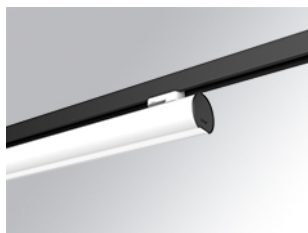

L61TK084LOOC940DW

- LTUB60 TRACK 220 840 1300 NW COMF DA WH

**Description:**

Luminaire à installer sur un rail en saillie, modèle Lamptub 60 de LAMP. Fabriqué en extrusion d'aluminium recyclé à 80% avec une section circulaire de 60mm et une longueur de 840mm, avec diffuseur opal confort en polycarbonate translucide et un film optique pour un contrôle de la distribution lumineuse procurant un facteur d'éblouissement UGR<19. Modèle pour LED MID-POWER, avec température de couleur 4000K et IRC90. Driver DALI intégré. Avec un degré de protection IP20, IK07. Classe d'isolation II. Groupe de sécurité photobiologique 0. Durée de vie: 72.000h L80 B10. Compatible avec le système Nomadic de la marque Lamp. Finitions disponibles: Blanc (RAL 9010), Noir (RAL 9011), Palette du Wellbeing et BeSocial.

Finition: Blanc mat RAL 9010**Dimensions:** 847 x 67 x 112 mm**Poids:** 2.030 g**Installation:** Rail triphasé**SPÉCIFICATIONS TECHNIQUES:**

Flux lumineux:	720 lm	°K :	4000
Plum:	10W	IRC :	90
Efficacité:	72 lm/w	R9 :	70
UGR:	<19	MacAdam:	3
Type:	MID POWER LED	Alimentation:	220-240V 50/60Hz
Durée de vie LED:	50.000 L90 B10 (Ta=25°C)	Équipement:	Réglable DALI
Puissance:	8.5W		