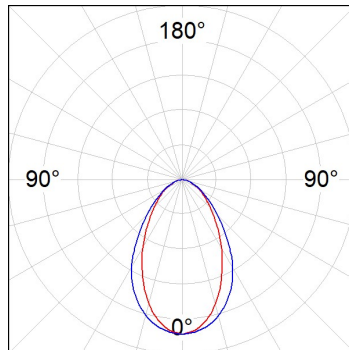

L61TK084LOOC940DW

- LTUB60 TRACK 220 840 1300 NW COMF DA WH

**Description:**

Luminaire à installer sur un rail en saillie, modèle Lamptub 60 de LAMP. Fabriqué en extrusion d'aluminium recyclé à 80% avec une section circulaire de 60mm et une longueur de 840mm, avec diffuseur opal confort en polycarbonate translucide et un film optique pour un contrôle de la distribution lumineuse procurant un facteur d'éblouissement UGR<19. Modèle pour LED MID-POWER, avec température de couleur 4000K et IRC90. Driver DALI intégré. Avec un degré de protection IP20, IK07. Classe d'isolation II. Groupe de sécurité photobiologique 0. Durée de vie: 72.000h L80 B10. Compatible avec le système Nomadic de la marque Lamp. Finitions disponibles: Blanc (RAL 9010), Noir (RAL 9011), Palette du Wellbeing et BeSocial.

Finition: Blanc mat RAL 9010**Dimensions:** 847 x 67 x 112 mm**Poids:** 2.030 g**Installation:** Rail triphasé**SPÉCIFICATIONS TECHNIQUES:**

Flux lumineux:	720 lm	°K :	4000
Plum:	10W	IRC :	90
Efficacité:	72 lm/w	R9 :	70
UGR:	<19	MacAdam:	3
Type:	MID POWER LED	Alimentation:	220-240V 50/60Hz
Durée de vie LED:	50.000 L90 B10 (Ta=25°C)	Équipement:	Réglable DALI
Puissance:	8.5W		

Tolérance de flux lumineux +/- 10%**OPTIONS PERSONNALISABLES:**

DONNÉES PHOTOMÉTRIQUES :

L61TK084LOOC940NW
 $\eta = 100\%$
 $I_{max} = 665 \text{ cd/klm}$
 UTE: 1,00C
 CIE: 66 90 99 100 100

ACCESSOIRES :