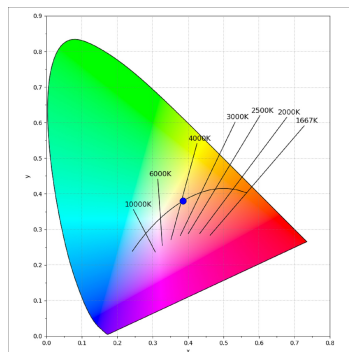

L61TK084LOOC940DW

- LTUB60 TRACK 220 840 1300 NW COMF DA WH

**Description:**

Luminaire à installer sur un rail en saillie, modèle Lamptub 60 de LAMP. Fabriqué en extrusion d'aluminium recyclé à 80% avec une section circulaire de 60mm et une longueur de 840mm, avec diffuseur opal confort en polycarbonate translucide et un film optique pour un contrôle de la distribution lumineuse procurant un facteur d'éblouissement UGR<19. Modèle pour LED MID-POWER, avec température de couleur 4000K et IRC90. Driver DALI intégré. Avec un degré de protection IP20, IK07. Classe d'isolation II. Groupe de sécurité photobiologique 0. Durée de vie: 72.000h L80 B10. Compatible avec le système Nomadic de la marque Lamp. Finitions disponibles: Blanc (RAL 9010), Noir (RAL 9011), Palette du Wellbeing et BeSocial.

Finition: Blanc mat RAL 9010**Dimensions:** 847 x 67 x 112 mm**Poids:** 2.030 g**Installation:** Rail triphasé**SPÉCIFICATIONS TECHNIQUES:**

Flux lumineux:	720 lm	°K :	4000
Plum:	10W	IRC :	90
Efficacité:	72 lm/w	R9 :	70
UGR:	<19	MacAdam:	3
Type:	MID POWER LED	Alimentation:	220-240V 50/60Hz
Durée de vie LED:	50.000 L90 B10 (Ta=25°C)	Équipement:	Réglable DALI
Puissance:	8.5W		

Tolérance de flux lumineux +/- 10%**OPTIONS PERSONNALISABLES:**

DONNÉES PHOTOMÉTRIQUES :

L61TK084LOOC940NW
 $\eta = 100\%$
 $I_{max} = 665 \text{ cd/klm}$
 UTE: 1,00C
 CIE: 66 90 99 100 100

ACCESSOIRES :