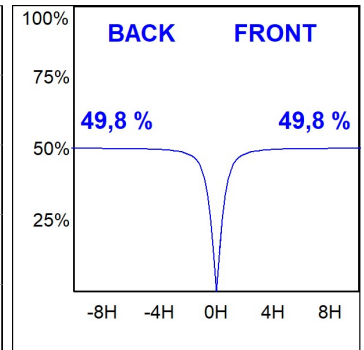

L61TK084LOOC940DW

- LTUB60 TRACK 220 840 1300 NW COMF DA WH

**Description:**

Luminaire à installer sur un rail en saillie, modèle Lamptub 60 de LAMP. Fabriqué en extrusion d'aluminium recyclé à 80% avec une section circulaire de 60mm et une longueur de 840mm, avec diffuseur opal confort en polycarbonate translucide et un film optique pour un contrôle de la distribution lumineuse procurant un facteur d'éblouissement UGR<19. Modèle pour LED MID-POWER, avec température de couleur 4000K et IRC90. Driver DALI intégré. Avec un degré de protection IP20, IK07. Classe d'isolation II. Groupe de sécurité photobiologique 0. Durée de vie: 72.000h L80 B10. Compatible avec le système Nomadic de la marque Lamp. Finitions disponibles: Blanc (RAL 9010), Noir (RAL 9011), Palette du Wellbeing et BeSocial.

Finition: Blanc mat RAL 9010**Dimensions:** 847 x 67 x 112 mm**Poids:** 2.030 g**Installation:** Rail triphasé**SPÉCIFICATIONS TECHNIQUES:**

Flux lumineux:	720 lm	°K :	4000
Plum:	10W	IRC :	90
Efficacité:	72 lm/w	R9 :	70
UGR:	<19	MacAdam:	3
Type:	MID POWER LED	Alimentation:	220-240V 50/60Hz
Durée de vie LED:	50.000 L90 B10 (Ta=25°C)	Équipement:	Réglable DALI
Puissance:	8.5W		

Tolérance de flux lumineux +/- 10%**OPTIONS PERSONNALISABLES:**

DONNÉES PHOTOMÉTRIQUES :

L61TK084LOOC940NW
 $\eta = 100\%$
 $I_{max} = 665 \text{ cd/klm}$
 UTE: 1,00C
 CIE: 66 90 99 100 100

ACCESSOIRES :