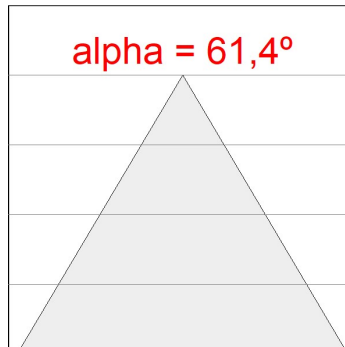

DATOS FOTOMÉTRICOS :