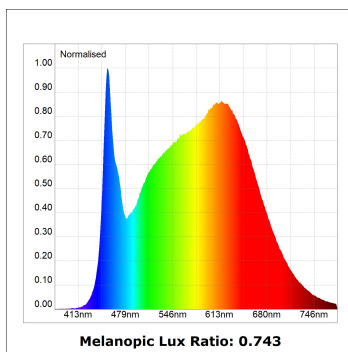

DATOS FOTOMÉTRICOS :