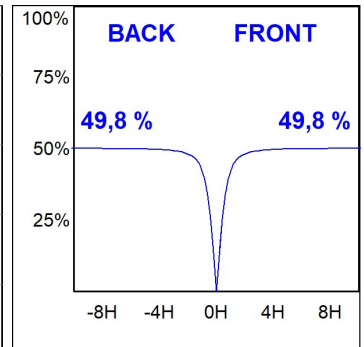

DATOS FOTOMÉTRICOS :