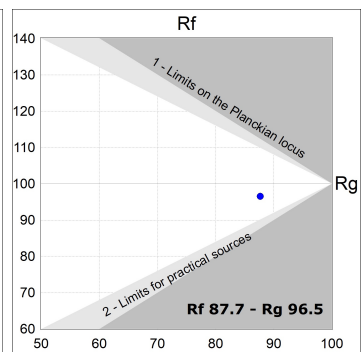

DATOS FOTOMÉTRICOS :