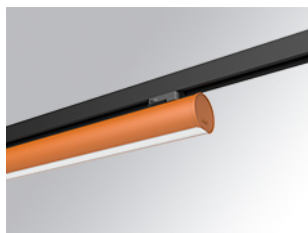

L61TK084LOOC940D4

- **LTUB60 TRACK 220 840 1300 NW COMF DA BS**

**Descripción:**

Luminaria para instalar en carril adosada modelo Lamptub 60 de la marca LAMP. Fabricada en extrusión de aluminio reciclado con una tasa del 80%, con sección circular de 60mm y longitud de 840mm, con difusor opal confort formado por un policarbonato translucido y lámina óptica para un control de la distribución lumínica y deslumbramiento UGR<19. Modelo para LED MID-POWER, con temperatura de color 4000K con CRI90. Equipo electrónico DALI incorporado. Con un grado de protección IP20, IK07. Clase de aislamiento II. Seguridad fotobiológica grupo 0. Horas de vida: 72.000h L80 B10. Compatible con sistema Nomadic de la marca Lamp. Acabados disponibles: Blanco (RAL 9010), Negro (RAL 9011), Paleta Wellbeing y BeSocial

**Acabado:** Paleta BE SOCIAL - 4 TEXTURIZADO

**Dimensiones:** 847 x 67 x 112 mm

**Peso:** 2.030 g

**Instalación:** Carril trifasico

**CARACTERÍSTICAS TÉCNICAS:**

<b>Flujo de salida:</b>	720 lm	<b>K:</b>	4000
<b>Plum:</b>	10W	<b>IRC:</b>	90
<b>Eficacia:</b>	72 lm/w	<b>R9:</b>	70
<b>UGR:</b>	<19	<b>MacAdam:</b>	3
<b>Fuente de Luz:</b>	MID POWER LED	<b>Alimentación:</b>	220-240V 50/60Hz
<b>Horas de vida led:</b>	50.000 L90 B10 (Ta=25°C)	<b>Equipo:</b>	Regulable DALI
<b>Pled:</b>	8.5W		