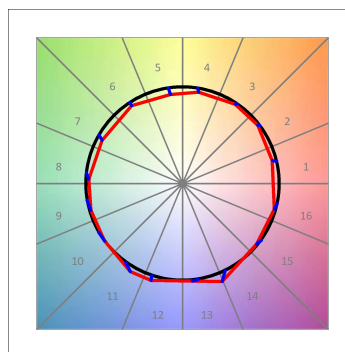

DATOS FOTOMÉTRICOS :