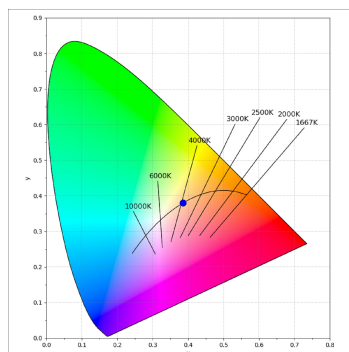

DATOS FOTOMÉTRICOS :