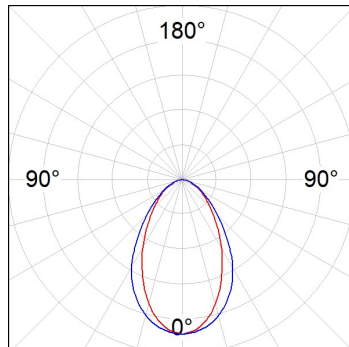

DATOS FOTOMÉTRICOS :