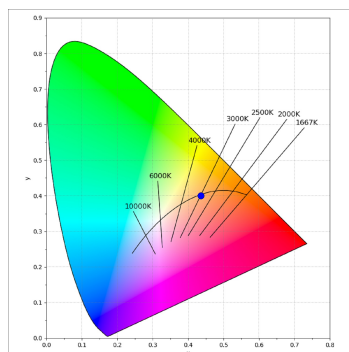

PHOTOMETRIC DATA :