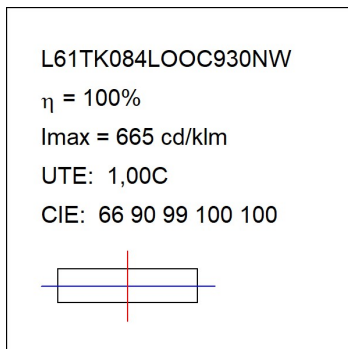

**Finish:** Matte white RAL 9010

**Dimensions:** 847 x 67 x 112 mm

**Weight:** 2.030 g

**Installation:** 3-Circuit track

**TECHNICAL SPECIFICATIONS:**

<b>Light output:</b>	698 lm	<b>°K :</b>	3000
<b>Plum:</b>	10W	<b>CRI :</b>	90
<b>Efficacy:</b>	69,8 lm/w	<b>R9 :</b>	64
<b>UGR:</b>	<19	<b>MacAdam:</b>	3
<b>Type:</b>	MID POWER LED	<b>Power Supply:</b>	220-240V 50/60Hz
<b>LED Lifetime:</b>	50.000 L90 B10 (Ta=25°C)	<b>Gear:</b>	Adjustable DALI
<b>Power:</b>	8.5W		

*Light output tolerance +/- 10%*

**CUSTOM MADE OPTIONS:**

PHOTOMETRIC DATA :

ACCESORIES :

Assembly

**Product code:**

L6SUECB

**Description:**