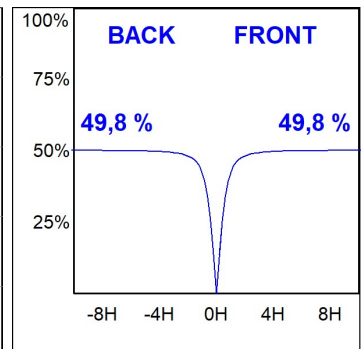

PHOTOMETRIC DATA :