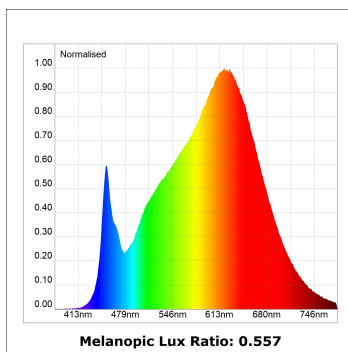

PHOTOMETRIC DATA :