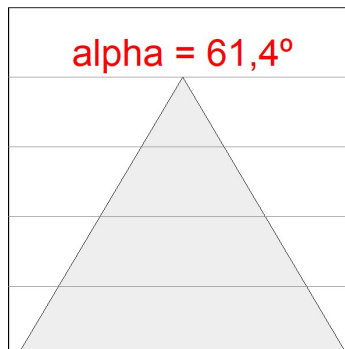

PHOTOMETRIC DATA :