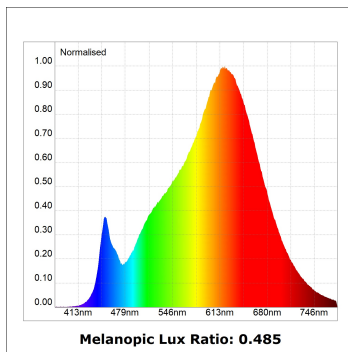

L61TK084LOOC927NB

- LTUB60 TRACK 220 840 1300 VWW COMF BK

Description:

Luminaire à installer sur un rail en saillie, modèle Lamptub 60 de LAMP. Fabriqué en extrusion d'aluminium recyclé à 80% avec une section circulaire de 60mm et une longueur de 840mm, avec diffuseur opal confort en polycarbonate translucide et un film optique pour un contrôle de la distribution lumineuse procurant un facteur d'éblouissement UGR<19. Modèle pour LED MID-POWER, avec température de couleur 2700K et IRC90. Driver ON/OFF intégré. Avec un degré de protection IP20, IK07. Classe d'isolation II. Groupe de sécurité photobiologique 0. Durée de vie: 72.000h L80 B10. Compatible avec le système Nomadic de la marque Lamp. Finitions disponibles: Blanc (RAL 9010), Noir (RAL 9011), Palette du Wellbeing et BeSocial.

Finition: Noir mat RAL 9011**Dimensions:** 847 x 67 x 112 mm**Poids:** 2.030 g**Installation:** Rail triphasé**SPÉCIFICATIONS TECHNIQUES:**

Flux lumineux:	663 lm	°K :	2700
Plum:	10W	IRC :	90
Efficacité:	66,3 lm/w	R9 :	57
UGR:	<19	MacAdam:	3
Type:	MID POWER LED	Alimentation:	220-240V 50/60Hz
Durée de vie LED:	50.000 L90 B10 (Ta=25°C)	Équipement:	Électronique
Puissance:	8.5W		

Tolérance de flux lumineux +/- 10%**OPTIONS PERSONNALISABLES:**

DONNÉES PHOTOMÉTRIQUES :

L61TK084LOOC927NB
 $\eta = 100\%$
 $I_{max} = 665 \text{ cd/klm}$
 UTE: 1,00C
 CIE: 66 90 99 100 100

ACCESSOIRES :