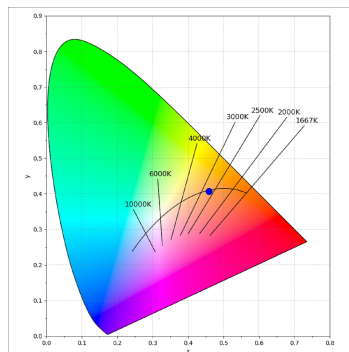

L61TK084LOOC927NB

- LTUB60 TRACK 220 840 1300 VWW COMF BK

Description:

Luminaire à installer sur un rail en saillie, modèle Lamptub 60 de LAMP. Fabriqué en extrusion d'aluminium recyclé à 80% avec une section circulaire de 60mm et une longueur de 840mm, avec diffuseur opal confort en polycarbonate translucide et un film optique pour un contrôle de la distribution lumineuse procurant un facteur d'éblouissement UGR<19. Modèle pour LED MID-POWER, avec température de couleur 2700K et IRC90. Driver ON/OFF intégré. Avec un degré de protection IP20, IK07. Classe d'isolation II. Groupe de sécurité photobiologique 0. Durée de vie: 72.000h L80 B10. Compatible avec le système Nomadic de la marque Lamp. Finitions disponibles: Blanc (RAL 9010), Noir (RAL 9011), Palette du Wellbeing et BeSocial.

Finition: Noir mat RAL 9011**Dimensions:** 847 x 67 x 112 mm**Poids:** 2.030 g**Installation:** Rail triphasé**SPÉCIFICATIONS TECHNIQUES:**

Flux lumineux:	663 lm	°K :	2700
Plum:	10W	IRC :	90
Efficacité:	66,3 lm/w	R9 :	57
UGR:	<19	MacAdam:	3
Type:	MID POWER LED	Alimentation:	220-240V 50/60Hz
Durée de vie LED:	50.000 L90 B10 (Ta=25°C)	Équipement:	Électronique
Puissance:	8.5W		

Tolérance de flux lumineux +/- 10%**OPTIONS PERSONNALISABLES:**

DONNÉES PHOTOMÉTRIQUES :

L61TK084LOOC927NB
 $\eta = 100\%$
 $I_{max} = 665 \text{ cd/klm}$
 UTE: 1,00C
 CIE: 66 90 99 100 100

ACCESSOIRES :