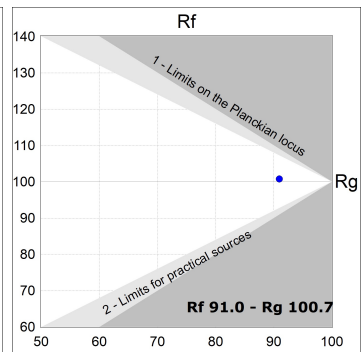

L61TK084LOOC927NB

- LTUB60 TRACK 220 840 1300 VWW COMF BK

Description:

Luminaire à installer sur un rail en saillie, modèle Lamptub 60 de LAMP. Fabriqué en extrusion d'aluminium recyclé à 80% avec une section circulaire de 60mm et une longueur de 840mm, avec diffuseur opal confort en polycarbonate translucide et un film optique pour un contrôle de la distribution lumineuse procurant un facteur d'éblouissement UGR<19. Modèle pour LED MID-POWER, avec température de couleur 2700K et IRC90. Driver ON/OFF intégré. Avec un degré de protection IP20, IK07. Classe d'isolation II. Groupe de sécurité photobiologique 0. Durée de vie: 72.000h L80 B10. Compatible avec le système Nomadic de la marque Lamp. Finitions disponibles: Blanc (RAL 9010), Noir (RAL 9011), Palette du Wellbeing et BeSocial.

Finition: Noir mat RAL 9011**Dimensions:** 847 x 67 x 112 mm**Poids:** 2.030 g**Installation:** Rail triphasé**SPÉCIFICATIONS TECHNIQUES:**

Flux lumineux:	663 lm	°K :	2700
Plum:	10W	IRC :	90
Efficacité:	66,3 lm/w	R9 :	57
UGR:	<19	MacAdam:	3
Type:	MID POWER LED	Alimentation:	220-240V 50/60Hz
Durée de vie LED:	50.000 L90 B10 (Ta=25°C)	Équipement:	Électronique
Puissance:	8.5W		

Tolérance de flux lumineux +/- 10%**OPTIONS PERSONNALISABLES:**

DONNÉES PHOTOMÉTRIQUES :

L61TK084LOOC927NB
 $\eta = 100\%$
 $I_{max} = 665 \text{ cd/klm}$
 UTE: 1,00C
 CIE: 66 90 99 100 100

ACCESSOIRES :