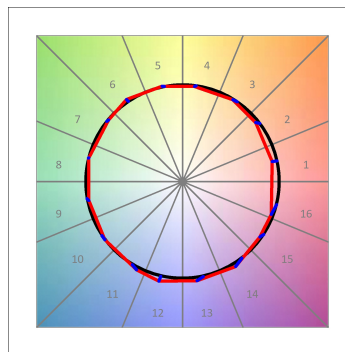

L61TK084LOOC927NB

- LTUB60 TRACK 220 840 1300 VWW COMF BK

Description:

Luminaire à installer sur un rail en saillie, modèle Lamptub 60 de LAMP. Fabriqué en extrusion d'aluminium recyclé à 80% avec une section circulaire de 60mm et une longueur de 840mm, avec diffuseur opal confort en polycarbonate translucide et un film optique pour un contrôle de la distribution lumineuse procurant un facteur d'éblouissement UGR<19. Modèle pour LED MID-POWER, avec température de couleur 2700K et IRC90. Driver ON/OFF intégré. Avec un degré de protection IP20, IK07. Classe d'isolation II. Groupe de sécurité photobiologique 0. Durée de vie: 72.000h L80 B10. Compatible avec le système Nomadic de la marque Lamp. Finitions disponibles: Blanc (RAL 9010), Noir (RAL 9011), Palette du Wellbeing et BeSocial.

Finition: Noir mat RAL 9011**Dimensions:** 847 x 67 x 112 mm**Poids:** 2.030 g**Installation:** Rail triphasé**SPÉCIFICATIONS TECHNIQUES:**

Flux lumineux:	663 lm	°K :	2700
Plum:	10W	IRC :	90
Efficacité:	66,3 lm/w	R9 :	57
UGR:	<19	MacAdam:	3
Type:	MID POWER LED	Alimentation:	220-240V 50/60Hz
Durée de vie LED:	50.000 L90 B10 (Ta=25°C)	Équipement:	Électronique
Puissance:	8.5W		

Tolérance de flux lumineux +/- 10%**OPTIONS PERSONNALISABLES:**

DONNÉES PHOTOMÉTRIQUES :

L61TK084LOOC927NB
 $\eta = 100\%$
 $I_{max} = 665 \text{ cd/klm}$
 UTE: 1,00C
 CIE: 66 90 99 100 100

ACCESSOIRES :