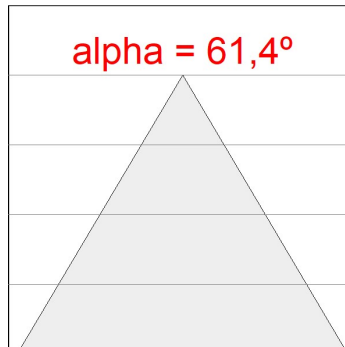

DONNÉES PHOTOMÉTRIQUES :

L61TK084LOOC927NB
 $\eta = 100\%$
 $I_{max} = 665 \text{ cd/klm}$
UTE: 1,00C
CIE: 66 90 99 100 100