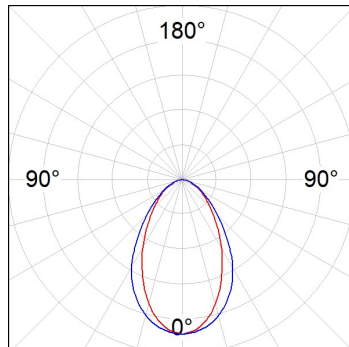

L61TK084LOOC927NB

- LTUB60 TRACK 220 840 1300 VWW COMF BK

Description:

Luminaire à installer sur un rail en saillie, modèle Lamptub 60 de LAMP. Fabriqué en extrusion d'aluminium recyclé à 80% avec une section circulaire de 60mm et une longueur de 840mm, avec diffuseur opal confort en polycarbonate translucide et un film optique pour un contrôle de la distribution lumineuse procurant un facteur d'éblouissement UGR<19. Modèle pour LED MID-POWER, avec température de couleur 2700K et IRC90. Driver ON/OFF intégré. Avec un degré de protection IP20, IK07. Classe d'isolation II. Groupe de sécurité photobiologique 0. Durée de vie: 72.000h L80 B10. Compatible avec le système Nomadic de la marque Lamp. Finitions disponibles: Blanc (RAL 9010), Noir (RAL 9011), Palette du Wellbeing et BeSocial.

Finition: Noir mat RAL 9011**Dimensions:** 847 x 67 x 112 mm**Poids:** 2.030 g**Installation:** Rail triphasé**SPÉCIFICATIONS TECHNIQUES:**

Flux lumineux:	663 lm	°K :	2700
Plum:	10W	IRC :	90
Efficacité:	66,3 lm/w	R9 :	57
UGR:	<19	MacAdam:	3
Type:	MID POWER LED	Alimentation:	220-240V 50/60Hz
Durée de vie LED:	50.000 L90 B10 (Ta=25°C)	Équipement:	Électronique
Puissance:	8.5W		

Tolérance de flux lumineux +/- 10%**OPTIONS PERSONNALISABLES:**

DONNÉES PHOTOMÉTRIQUES :

L61TK084LOOC927NB
 $\eta = 100\%$
 $I_{max} = 665 \text{ cd/klm}$
 UTE: 1,00C
 CIE: 66 90 99 100 100

ACCESSOIRES :