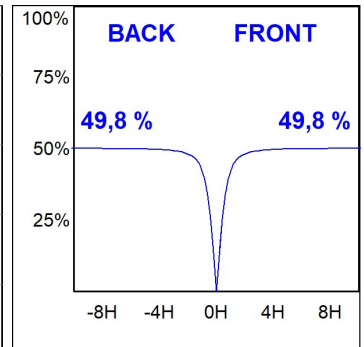

L61TK084LOOC927NB

- LTUB60 TRACK 220 840 1300 VWW COMF BK

Description:

Luminaire à installer sur un rail en saillie, modèle Lamptub 60 de LAMP. Fabriqué en extrusion d'aluminium recyclé à 80% avec une section circulaire de 60mm et une longueur de 840mm, avec diffuseur opal confort en polycarbonate translucide et un film optique pour un contrôle de la distribution lumineuse procurant un facteur d'éblouissement UGR<19. Modèle pour LED MID-POWER, avec température de couleur 2700K et IRC90. Driver ON/OFF intégré. Avec un degré de protection IP20, IK07. Classe d'isolation II. Groupe de sécurité photobiologique 0. Durée de vie: 72.000h L80 B10. Compatible avec le système Nomadic de la marque Lamp. Finitions disponibles: Blanc (RAL 9010), Noir (RAL 9011), Palette du Wellbeing et BeSocial.

Finition: Noir mat RAL 9011**Dimensions:** 847 x 67 x 112 mm**Poids:** 2.030 g**Installation:** Rail triphasé**SPÉCIFICATIONS TECHNIQUES:**

Flux lumineux:	663 lm	°K :	2700
Plum:	10W	IRC :	90
Efficacité:	66,3 lm/w	R9 :	57
UGR:	<19	MacAdam:	3
Type:	MID POWER LED	Alimentation:	220-240V 50/60Hz
Durée de vie LED:	50.000 L90 B10 (Ta=25°C)	Équipement:	Électronique
Puissance:	8.5W		

Tolérance de flux lumineux +/- 10%**OPTIONS PERSONNALISABLES:**

DONNÉES PHOTOMÉTRIQUES :

L61TK084LOOC927NB
 $\eta = 100\%$
 $I_{max} = 665 \text{ cd/klm}$
 UTE: 1,00C
 CIE: 66 90 99 100 100

ACCESSOIRES :