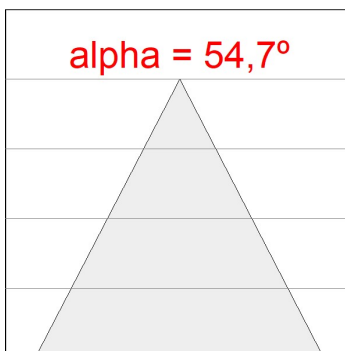

DONNÉES PHOTOMÉTRIQUES :

L61ST168MOTE930N4
 $\eta = 100\%$
 $I_{max} = 1305 \text{ cd/klm}$
UTE:
CIE: 98 100 100 100 100