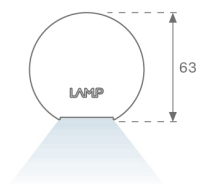

L61ST168MOTE930N4

- LTUB60 SUT 1680 4400 9WW TECH BS

Description:

Luminaire à installer sur un rail suspendue, modèle LAMPTUB 60 TECH de LAMP. Fabriqué en extrusion d'aluminium recyclé à 80 % avec une section circulaire de 60mm et une longueur 1680mm, avec réflecteur ULTRA COMFORT et optique noir mat pour un contrôle de la distribution lumineuse procurant un facteur d'éblouissement UGR<16. Modèle pour LED MID-POWER, avec température de couleur 3000K et CRI90. Driver électronique intégré. Avec un degré de protection IP20, IK07. Classe d'isolation II. Groupe de sécurité photobiologique 0. Durée de vie:50000 L90 B10. Finitions disponibles: Blanc (RAL 9010), noir (RAL 9011), Palette du Wellbeing et BeSocial. Compatible avec le système Nomadic de la marque Lamp.

Finition: Palette BE SOCIAL - 4 TEXTURÉ**Dimensions:** 1.680 x 67 x 80 mm**Installation:** Suspendu**SPÉCIFICATIONS TECHNIQUES:**

Flux lumineux:	2.520 lm	°K :	3000
Plum:	26,7W	IRC :	90
Efficacité:	94,4 lm/w	R9 :	61
UGR:	<16	MacAdam:	3
Type:	MID POWER LED	Alimentation:	220-240V 50/60Hz
Durée de vie LED:	50.000 L90 B10 (Ta=25°C)	Équipement:	Électronique
Puissance:	22W		

*Tolérance de flux lumineux +/- 10%***OPTIONS PERSONNALISABLES:**

DONNÉES PHOTOMÉTRIQUES :

L61ST168MOTE930N4
 $\eta = 100\%$
 $I_{max} = 1305 \text{ cd/klm}$
 UTE:
 CIE: 98 100 100 100 100

ACCESSOIRES :

Montage