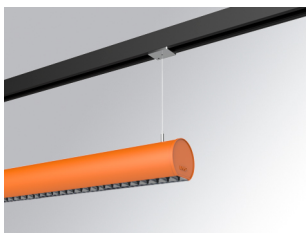

L61ST168MOTE930N4

- LTUB60 SUT 1680 4400 9WW TECH BS

Description:

Luminaire à installer sur un rail suspendue, modèle LAMPTUB 60 TECH de LAMP. Fabriqué en extrusion d'aluminium recyclé à 80 % avec une section circulaire de 60mm et une longueur 1680mm, avec réflecteur ULTRA COMFORT et optique noir mat pour un contrôle de la distribution lumineuse procurant un facteur d'éblouissement UGR<16. Modèle pour LED MID-POWER, avec température de couleur 3000K et CRI90. Driver électronique intégré. Avec un degré de protection IP20, IK07. Classe d'isolation II. Groupe de sécurité photobiologique 0. Durée de vie:50000 L90 B10. Finitions disponibles: Blanc (RAL 9010), noir (RAL 9011), Palette du Wellbeing et BeSocial. Compatible avec le système Nomadic de la marque Lamp.

Finition: Palette BE SOCIAL - 4 TEXTURÉ**Dimensions:** 1.680 x 67 x 80 mm**Installation:** Suspendu**SPÉCIFICATIONS TECHNIQUES:**

Flux lumineux:	2.520 lm	°K :	3000
Plum:	26,7W	IRC :	90
Efficacité:	94,4 lm/w	R9 :	61
UGR:	<16	MacAdam:	3
Type:	MID POWER LED	Alimentation:	220-240V 50/60Hz
Durée de vie LED:	50.000 L90 B10 (Ta=25°C)	Équipement:	Électronique
Puissance:	22W		

Code produit:

L6SUECB

Description:

LTUB60 ACC. SUR END COVER BK.

Code produit:

L6SUECW

Description:

LTUB60 ACC. SUR END COVER WH.