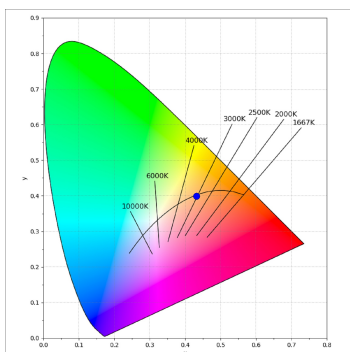

L61ST168MOTE930N4

- LTUB60 SUT 1680 4400 9WW TECH BS

Description:

Luminaire à installer sur un rail suspendue, modèle LAMPTUB 60 TECH de LAMP. Fabriqué en extrusion d'aluminium recyclé à 80 % avec une section circulaire de 60mm et une longueur 1680mm, avec réflecteur ULTRA COMFORT et optique noir mat pour un contrôle de la distribution lumineuse procurant un facteur d'éblouissement UGR<16. Modèle pour LED MID-POWER, avec température de couleur 3000K et CRI90. Driver électronique intégré. Avec un degré de protection IP20, IK07. Classe d'isolation II. Groupe de sécurité photobiologique 0. Durée de vie:50000 L90 B10. Finitions disponibles: Blanc (RAL 9010), noir (RAL 9011), Palette du Wellbeing et BeSocial. Compatible avec le système Nomadic de la marque Lamp.

Finition: Palette BE SOCIAL - 4 TEXTURÉ**Dimensions:** 1.680 x 67 x 80 mm**Installation:** Suspendu**SPÉCIFICATIONS TECHNIQUES:**

Flux lumineux:	2.520 lm	°K :	3000
Plum:	26,7W	IRC :	90
Efficacité:	94,4 lm/w	R9 :	61
UGR:	<16	MacAdam:	3
Type:	MID POWER LED	Alimentation:	220-240V 50/60Hz
Durée de vie LED:	50.000 L90 B10 (Ta=25°C)	Équipement:	Électronique
Puissance:	22W		

*Tolérance de flux lumineux +/- 10%***OPTIONS PERSONNALISABLES:**

DONNÉES PHOTOMÉTRIQUES :

L61ST168MOTE930N4
 $\eta = 100\%$
 $I_{max} = 1305 \text{ cd/klm}$
 UTE:
 CIE: 98 100 100 100 100

ACCESSOIRES :

Montage