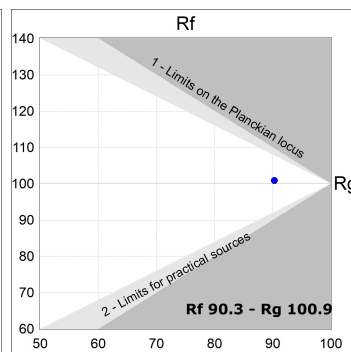

L61ST168MOTE930N4

- LTUB60 SUT 1680 4400 9WW TECH BS

Description:

Luminaire à installer sur un rail suspendue, modèle LAMPTUB 60 TECH de LAMP. Fabriqué en extrusion d'aluminium recyclé à 80 % avec une section circulaire de 60mm et une longueur 1680mm, avec réflecteur ULTRA COMFORT et optique noir mat pour un contrôle de la distribution lumineuse procurant un facteur d'éblouissement UGR<16. Modèle pour LED MID-POWER, avec température de couleur 3000K et CRI90. Driver électronique intégré. Avec un degré de protection IP20, IK07. Classe d'isolation II. Groupe de sécurité photobiologique 0. Durée de vie:50000 L90 B10. Finitions disponibles: Blanc (RAL 9010), noir (RAL 9011), Palette du Wellbeing et BeSocial. Compatible avec le système Nomadic de la marque Lamp.

Finition: Palette BE SOCIAL - 4 TEXTURÉ**Dimensions:** 1.680 x 67 x 80 mm**Installation:** Suspendu**SPÉCIFICATIONS TECHNIQUES:**

Flux lumineux:	2.520 lm	°K :	3000
Plum:	26,7W	IRC :	90
Efficacité:	94,4 lm/w	R9 :	61
UGR:	<16	MacAdam:	3
Type:	MID POWER LED	Alimentation:	220-240V 50/60Hz
Durée de vie LED:	50.000 L90 B10 (Ta=25°C)	Équipement:	Électronique
Puissance:	22W		

*Tolérance de flux lumineux +/- 10%***OPTIONS PERSONNALISABLES:**

DONNÉES PHOTOMÉTRIQUES :

L61ST168MOTE930N4
 $\eta = 100\%$
 $I_{max} = 1305 \text{ cd/klm}$
 UTE:
 CIE: 98 100 100 100 100

ACCESSOIRES :

Montage