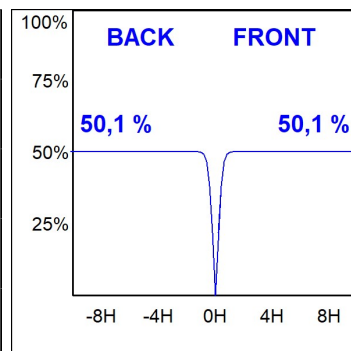

L61ST168MOTE930N4

- LTUB60 SUT 1680 4400 9WW TECH BS

Description:

Luminaire à installer sur un rail suspendue, modèle LAMPTUB 60 TECH de LAMP. Fabriqué en extrusion d'aluminium recyclé à 80 % avec une section circulaire de 60mm et une longueur 1680mm, avec réflecteur ULTRA COMFORT et optique noir mat pour un contrôle de la distribution lumineuse procurant un facteur d'éblouissement UGR<16. Modèle pour LED MID-POWER, avec température de couleur 3000K et CRI90. Driver électronique intégré. Avec un degré de protection IP20, IK07. Classe d'isolation II. Groupe de sécurité photobiologique 0. Durée de vie:50000 L90 B10. Finitions disponibles: Blanc (RAL 9010), noir (RAL 9011), Palette du Wellbeing et BeSocial. Compatible avec le système Nomadic de la marque Lamp.

Finition: Palette BE SOCIAL - 4 TEXTURÉ**Dimensions:** 1.680 x 67 x 80 mm**Installation:** Suspendu**SPÉCIFICATIONS TECHNIQUES:**

Flux lumineux:	2.520 lm	°K :	3000
Plum:	26,7W	IRC :	90
Efficacité:	94,4 lm/w	R9 :	61
UGR:	<16	MacAdam:	3
Type:	MID POWER LED	Alimentation:	220-240V 50/60Hz
Durée de vie LED:	50.000 L90 B10 (Ta=25°C)	Équipement:	Électronique
Puissance:	22W		

*Tolérance de flux lumineux +/- 10%***OPTIONS PERSONNALISABLES:**

DONNÉES PHOTOMÉTRIQUES :

L61ST168MOTE930N4
 $\eta = 100\%$
 $I_{max} = 1305 \text{ cd/klm}$
 UTE:
 CIE: 98 100 100 100 100

ACCESSOIRES :

Montage