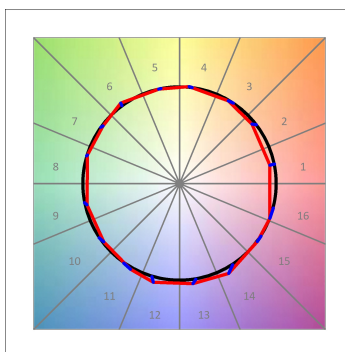

L61ST168MOTE930N4

- LTUB60 SUT 1680 4400 9WW TECH BS

Description:

Luminaire à installer sur un rail suspendue, modèle LAMPTUB 60 TECH de LAMP. Fabriqué en extrusion d'aluminium recyclé à 80 % avec une section circulaire de 60mm et une longueur 1680mm, avec réflecteur ULTRA COMFORT et optique noir mat pour un contrôle de la distribution lumineuse procurant un facteur d'éblouissement UGR<16. Modèle pour LED MID-POWER, avec température de couleur 3000K et CRI90. Driver électronique intégré. Avec un degré de protection IP20, IK07. Classe d'isolation II. Groupe de sécurité photobiologique 0. Durée de vie:50000 L90 B10. Finitions disponibles: Blanc (RAL 9010), noir (RAL 9011), Palette du Wellbeing et BeSocial. Compatible avec le système Nomadic de la marque Lamp.

Finition: Palette BE SOCIAL - 4 TEXTURÉ**Dimensions:** 1.680 x 67 x 80 mm**Installation:** Suspendu**SPÉCIFICATIONS TECHNIQUES:**

Flux lumineux:	2.520 lm	°K :	3000
Plum:	26,7W	IRC :	90
Efficacité:	94,4 lm/w	R9 :	61
UGR:	<16	MacAdam:	3
Type:	MID POWER LED	Alimentation:	220-240V 50/60Hz
Durée de vie LED:	50.000 L90 B10 (Ta=25°C)	Équipement:	Électronique
Puissance:	22W		

*Tolérance de flux lumineux +/- 10%***OPTIONS PERSONNALISABLES:**

DONNÉES PHOTOMÉTRIQUES :

L61ST168MOTE930N4
 $\eta = 100\%$
 $I_{max} = 1305 \text{ cd/klm}$
 UTE:
 CIE: 98 100 100 100 100

ACCESSOIRES :

Montage