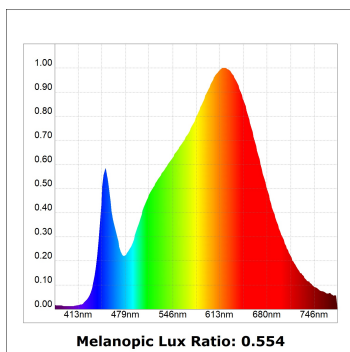

L61ST168MOTE930N4

- LTUB60 SUT 1680 4400 9WW TECH BS

Description:

Luminaire à installer sur un rail suspendue, modèle LAMPTUB 60 TECH de LAMP. Fabriqué en extrusion d'aluminium recyclé à 80 % avec une section circulaire de 60mm et une longueur 1680mm, avec réflecteur ULTRA COMFORT et optique noir mat pour un contrôle de la distribution lumineuse procurant un facteur d'éblouissement UGR<16. Modèle pour LED MID-POWER, avec température de couleur 3000K et CRI90. Driver électronique intégré. Avec un degré de protection IP20, IK07. Classe d'isolation II. Groupe de sécurité photobiologique 0. Durée de vie:50000 L90 B10. Finitions disponibles: Blanc (RAL 9010), noir (RAL 9011), Palette du Wellbeing et BeSocial. Compatible avec le système Nomadic de la marque Lamp.

Finition: Palette BE SOCIAL - 4 TEXTURÉ**Dimensions:** 1.680 x 67 x 80 mm**Installation:** Suspendu**SPÉCIFICATIONS TECHNIQUES:**

Flux lumineux:	2.520 lm	°K :	3000
Plum:	26,7W	IRC :	90
Efficacité:	94,4 lm/w	R9 :	61
UGR:	<16	MacAdam:	3
Type:	MID POWER LED	Alimentation:	220-240V 50/60Hz
Durée de vie LED:	50.000 L90 B10 (Ta=25°C)	Équipement:	Électronique
Puissance:	22W		

*Tolérance de flux lumineux +/- 10%***OPTIONS PERSONNALISABLES:**

DONNÉES PHOTOMÉTRIQUES :

L61ST168MOTE930N4
 $\eta = 100\%$
 $I_{max} = 1305 \text{ cd/klm}$
 UTE:
 CIE: 98 100 100 100 100

ACCESSOIRES :

Montage