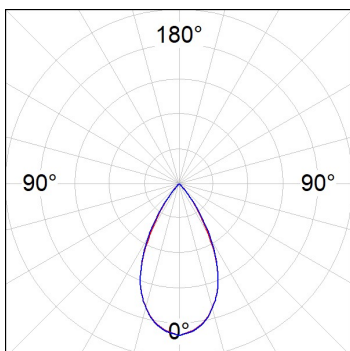

L61ST168MOTE930N4

- LTUB60 SUT 1680 4400 9WW TECH BS

Description:

Luminaire à installer sur un rail suspendue, modèle LAMPTUB 60 TECH de LAMP. Fabriqué en extrusion d'aluminium recyclé à 80 % avec une section circulaire de 60mm et une longueur 1680mm, avec réflecteur ULTRA COMFORT et optique noir mat pour un contrôle de la distribution lumineuse procurant un facteur d'éblouissement UGR<16. Modèle pour LED MID-POWER, avec température de couleur 3000K et CRI90. Driver électronique intégré. Avec un degré de protection IP20, IK07. Classe d'isolation II. Groupe de sécurité photobiologique 0. Durée de vie:50000 L90 B10. Finitions disponibles: Blanc (RAL 9010), noir (RAL 9011), Palette du Wellbeing et BeSocial. Compatible avec le système Nomadic de la marque Lamp.

Finition: Palette BE SOCIAL - 4 TEXTURÉ**Dimensions:** 1.680 x 67 x 80 mm**Installation:** Suspendu**SPÉCIFICATIONS TECHNIQUES:**

Flux lumineux:	2.520 lm	°K :	3000
Plum:	26,7W	IRC :	90
Efficacité:	94,4 lm/w	R9 :	61
UGR:	<16	MacAdam:	3
Type:	MID POWER LED	Alimentation:	220-240V 50/60Hz
Durée de vie LED:	50.000 L90 B10 (Ta=25°C)	Équipement:	Électronique
Puissance:	22W		

*Tolérance de flux lumineux +/- 10%***OPTIONS PERSONNALISABLES:**

DONNÉES PHOTOMÉTRIQUES :

L61ST168MOTE930N4
 $\eta = 100\%$
 $I_{max} = 1305 \text{ cd/klm}$
 UTE:
 CIE: 98 100 100 100 100

ACCESSOIRES :

Montage