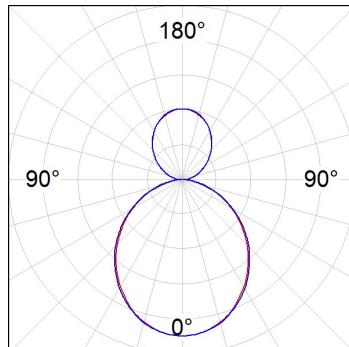

L61ST168MOIO940N3

LTUB60 SUT 1680 7600 NW D/I OPAL WE

DONNÉES PHOTOMÉTRIQUES :

L61ST168MOIO940N3
 $\eta = 100\%$
 $I_{max} = 269 \text{ cd/klm}$
UTE: 0,69E + 0,31T
CIE: 50 81 97 69 100