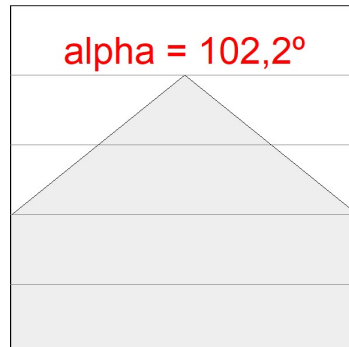

L61ST168MOIO940N3

LTUB60 SUT 1680 7600 NW D/I OPAL WE

DONNÉES PHOTOMÉTRIQUES :

L61ST168MOIO940N3
 $\eta = 100\%$
 $I_{max} = 269 \text{ cd/klm}$
UTE: 0,69E + 0,31T
CIE: 50 81 97 69 100