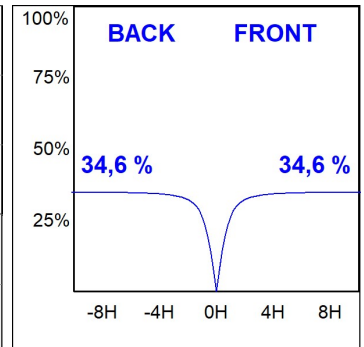

L61ST168MOIO940N3

LTUB60 SUT 1680 7600 NW D/I OPAL WE

DONNÉES PHOTOMÉTRIQUES :

L61ST168MOIO940N3
 $\eta = 100\%$
 $I_{max} = 269 \text{ cd/klm}$
UTE: 0,69E + 0,31T
CIE: 50 81 97 69 100