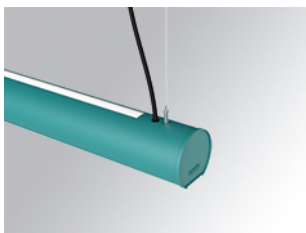

L61ST168MOIO940N3

- LTUB60 SUT 1680 7600 NW D/I OPAL WE

**Description:**

Luminaire à installer sur un rail suspendue, modèle Lamptub 60 de LAMP. Fabriqué en extrusion d'aluminium recyclé à 80% avec une section circulaire de 60mm et une longueur de 1680mm. Modèle de lumière directe-indirecte avec diffuseur en polycarbonate opale. Modèle pour LED MID-POWER, avec température de couleur 4000K et IRC90. Driver ON/OFF intégré. Avec un degré de protection IP20, IK07. Classe d'isolation II. Groupe de sécurité photobiologique 0. Durée de vie: 72.000h L80 B10. Compatible avec le système Nomadic de la marque Lamp. Finitions disponibles: Blanc (RAL 9010), Noir (RAL 9011), Palette du Wellbeing et BeSocial.

**Finition:** Palette WELLBEING - 3 TEXTURÉ**Dimensions:** 1.687 x 67 x 80 mm**Poids:** 3.980 g**Installation:** Rail triphasé**SPÉCIFICATIONS TECHNIQUES:**

|                          |                          |                      |                  |
|--------------------------|--------------------------|----------------------|------------------|
| <b>Flux lumineux:</b>    | 4.623 lm                 | <b>°K :</b>          | 4000             |
| <b>Plum:</b>             | 50,8W                    | <b>IRC :</b>         | 90               |
| <b>Efficacité:</b>       | 91 lm/w                  | <b>R9 :</b>          | 70               |
| <b>Type:</b>             | MID POWER LED            | <b>MacAdam:</b>      | 3                |
| <b>Durée de vie LED:</b> | 72.000 L80 B10 (Ta=25°C) | <b>Alimentation:</b> | 220-240V 50/60Hz |
| <b>Puissance:</b>        | 45.2W                    | <b>Équipement:</b>   | Électronique     |

**Description:**

LTUB60 ACC. SUR END COVER BS.