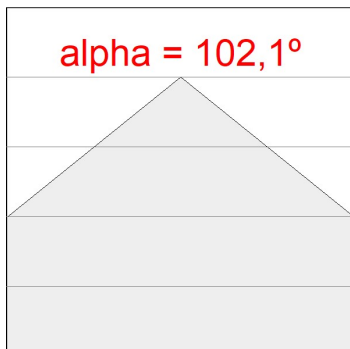

**Finition:** Noir mat RAL 9011

**Dimensions:** 1.687 x 67 x 80 mm

**Poids:** 3.980 g

**Installation:** Rail triphasé

**SPÉCIFICATIONS TECHNIQUES:**

|                          |                          |                      |                  |
|--------------------------|--------------------------|----------------------|------------------|
| <b>Flux lumineux:</b>    | 1.433 lm                 | <b>°K :</b>          | 2700             |
| <b>Plum:</b>             | 16,9W                    | <b>IRC :</b>         | 90               |
| <b>Efficacité:</b>       | 84,8 lm/w                | <b>R9 :</b>          | 57               |
| <b>Type:</b>             | MID POWER LED            | <b>MacAdam:</b>      | 3                |
| <b>Durée de vie LED:</b> | 72.000 L80 B10 (Ta=25°C) | <b>Alimentation:</b> | 220-240V 50/60Hz |
| <b>Puissance:</b>        | 14.9W                    | <b>Équipement:</b>   | Électronique     |

*Tolérance de flux lumineux +/- 10%*

**OPTIONS PERSONNALISABLES:**

**DONNÉES PHOTOMÉTRIQUES :**

L61ST168LOOP927NB  
 $\eta = 100\%$   
 $I_{max} = 390 \text{ cd/klm}$   
 UTE: 1,00E + 0,00T  
 CIE: 50 81 97 100 100