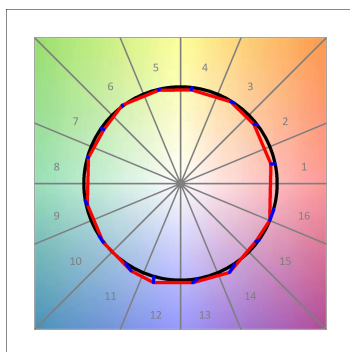

## - LTUB60 SUT 1680 2500 VWW OPAL BK

**Description:**

Luminaire à installer sur un rail suspendue, modèle Lamptub 60 de LAMP. Fabriqué en extrusion d'aluminium recyclé à 80% avec une section circulaire de 60mm et une longueur de 1680mm, avec un diffuseur en polycarbonate opal. Modèle pour LED MID-POWER, avec température de couleur 2700K et IRC90. Driver ON/OFF intégré. Avec un degré de protection IP20, IK07. Classe d'isolation II. Groupe de sécurité photobiologique 0. Durée de vie: 72.000h L80 B10. Compatible avec le système Nomadic de la marque Lamp. Finitions disponibles: Blanc (RAL 9010), Noir (RAL 9011), Palette du Wellbeing et BeSocial.

**Finition:** Noir mat RAL 9011

**Dimensions:** 1.687 x 67 x 80 mm

**Poids:** 3.980 g

**Installation:** Rail triphasé

**SPÉCIFICATIONS TECHNIQUES:**

|                          |                          |                      |                  |
|--------------------------|--------------------------|----------------------|------------------|
| <b>Flux lumineux:</b>    | 1.433 lm                 | <b>°K :</b>          | 2700             |
| <b>Plum:</b>             | 16,9W                    | <b>IRC :</b>         | 90               |
| <b>Efficacité:</b>       | 84,8 lm/w                | <b>R9 :</b>          | 57               |
| <b>Type:</b>             | MID POWER LED            | <b>MacAdam:</b>      | 3                |
| <b>Durée de vie LED:</b> | 72.000 L80 B10 (Ta=25°C) | <b>Alimentation:</b> | 220-240V 50/60Hz |
| <b>Puissance:</b>        | 14.9W                    | <b>Équipement:</b>   | Électronique     |

*Tolérance de flux lumineux +/- 10%*

**OPTIONS PERSONNALISABLES:**

**DONNÉES PHOTOMÉTRIQUES :**

L61ST168LOOP927NB  
 $\eta = 100\%$   
 $I_{max} = 390 \text{ cd/klm}$   
 UTE: 1,00E + 0,00T  
 CIE: 50 81 97 100 100