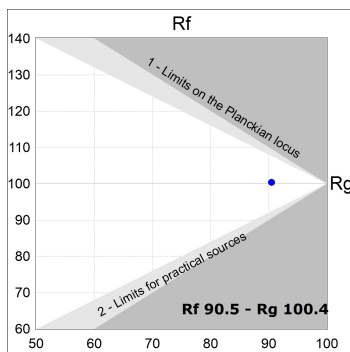

**Finition:** Noir mat RAL 9011

**Dimensions:** 1.687 x 67 x 80 mm

**Poids:** 3.980 g

**Installation:** Rail triphasé

**SPÉCIFICATIONS TECHNIQUES:**

|                          |                          |                      |                  |
|--------------------------|--------------------------|----------------------|------------------|
| <b>Flux lumineux:</b>    | 1.433 lm                 | <b>°K :</b>          | 2700             |
| <b>Plum:</b>             | 16,9W                    | <b>IRC :</b>         | 90               |
| <b>Efficacité:</b>       | 84,8 lm/w                | <b>R9 :</b>          | 57               |
| <b>Type:</b>             | MID POWER LED            | <b>MacAdam:</b>      | 3                |
| <b>Durée de vie LED:</b> | 72.000 L80 B10 (Ta=25°C) | <b>Alimentation:</b> | 220-240V 50/60Hz |
| <b>Puissance:</b>        | 14.9W                    | <b>Équipement:</b>   | Électronique     |

*Tolérance de flux lumineux +/- 10%*

**OPTIONS PERSONNALISABLES:**

**DONNÉES PHOTOMÉTRIQUES :**

L61ST168LOOP927NB  
 $\eta = 100\%$   
 $I_{max} = 390 \text{ cd/klm}$   
 UTE: 1,00E + 0,00T  
 CIE: 50 81 97 100 100