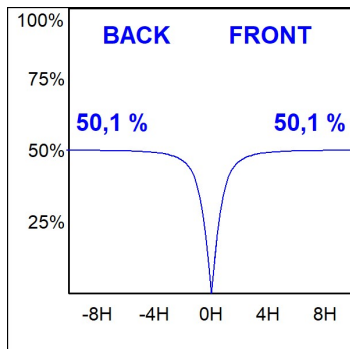

**Finition:** Noir mat RAL 9011

**Dimensions:** 1.687 x 67 x 80 mm

**Poids:** 3.980 g

**Installation:** Rail triphasé

**SPÉCIFICATIONS TECHNIQUES:**

|                          |                          |                      |                  |
|--------------------------|--------------------------|----------------------|------------------|
| <b>Flux lumineux:</b>    | 1.433 lm                 | <b>°K :</b>          | 2700             |
| <b>Plum:</b>             | 16,9W                    | <b>IRC :</b>         | 90               |
| <b>Efficacité:</b>       | 84,8 lm/w                | <b>R9 :</b>          | 57               |
| <b>Type:</b>             | MID POWER LED            | <b>MacAdam:</b>      | 3                |
| <b>Durée de vie LED:</b> | 72.000 L80 B10 (Ta=25°C) | <b>Alimentation:</b> | 220-240V 50/60Hz |
| <b>Puissance:</b>        | 14.9W                    | <b>Équipement:</b>   | Électronique     |

*Tolérance de flux lumineux +/- 10%*

**OPTIONS PERSONNALISABLES:**

**DONNÉES PHOTOMÉTRIQUES :**

L61ST168LOOP927NB  
 $\eta = 100\%$   
 $I_{max} = 390 \text{ cd/klm}$   
 UTE: 1,00E + 0,00T  
 CIE: 50 81 97 100 100