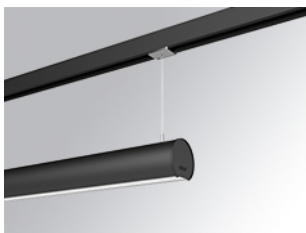

## L61ST168LOOP927NB

## - LTUB60 SUT 1680 2500 VWW OPAL BK

**Description:**

Luminaire à installer sur un rail suspendue, modèle Lamptub 60 de LAMP. Fabriqué en extrusion d'aluminium recyclé à 80% avec une section circulaire de 60mm et une longueur de 1680mm, avec un diffuseur en polycarbonate opal. Modèle pour LED MID-POWER, avec température de couleur 2700K et IRC90. Driver ON/OFF intégré. Avec un degré de protection IP20, IK07. Classe d'isolation II. Groupe de sécurité photobiologique 0. Durée de vie: 72.000h L80 B10. Compatible avec le système Nomadic de la marque Lamp. Finitions disponibles: Blanc (RAL 9010), Noir (RAL 9011), Palette du Wellbeing et BeSocial.

**Finition:** Noir mat RAL 9011

**Dimensions:** 1.687 x 67 x 80 mm

**Poids:** 3.980 g

**Installation:** Rail triphasé

**SPÉCIFICATIONS TECHNIQUES:**

|                          |                          |                      |                  |
|--------------------------|--------------------------|----------------------|------------------|
| <b>Flux lumineux:</b>    | 1.433 lm                 | <b>°K :</b>          | 2700             |
| <b>Plum:</b>             | 16,9W                    | <b>IRC :</b>         | 90               |
| <b>Efficacité:</b>       | 84,8 lm/w                | <b>R9 :</b>          | 57               |
| <b>Type:</b>             | MID POWER LED            | <b>MacAdam:</b>      | 3                |
| <b>Durée de vie LED:</b> | 72.000 L80 B10 (Ta=25°C) | <b>Alimentation:</b> | 220-240V 50/60Hz |
| <b>Puissance:</b>        | 14.9W                    | <b>Équipement:</b>   | Électronique     |