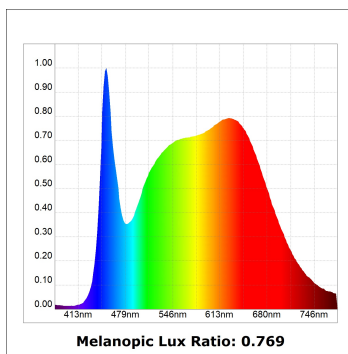

**Acabado:** Paleta WELLBEING - 3 TEXTURIZADO

**Dimensiones:** 1.687 x 67 x 80 mm

**Peso:** 4.160 g

**Instalación:** Suspendido

**CARACTERÍSTICAS TÉCNICAS:**

<b>Flujo de salida:</b>	3.481 lm	<b>K:</b>	TW
<b>Plum:</b>	39,3W	<b>IRC:</b>	90
<b>Eficacia:</b>	88,6 lm/w	<b>MacAdam:</b>	3
<b>UGR:</b>	<19	<b>Alimentación:</b>	220-240V 50/60Hz
<b>Fuente de Luz:</b>	MID POWER LED	<b>Equipo:</b>	Regulable DALI DT8
<b>Horas de vida led:</b>	50.000 L80 B10 (Ta=25°C)		
<b>Pled:</b>	32.4W		

*Tolerancia del flujo de salida +/- 10%*

**Opciones Personalizables:**

**DATOS FOTOMÉTRICOS :**

L61ST168LOIP9TWD3  
 $\eta = 100\%$   
 $I_{max} = 350 \text{ cd/klm}$   
 UTE: 0,53C + 0,48T  
 CIE: 66 90 99 53 100