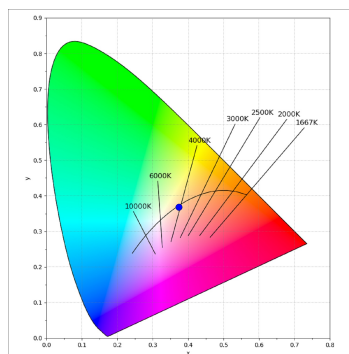

**Acabado:** Paleta WELLBEING - 3 TEXTURIZADO

**Dimensiones:** 1.687 x 67 x 80 mm

**Peso:** 4.160 g

**Instalación:** Suspendido

**CARACTERÍSTICAS TÉCNICAS:**

<b>Flujo de salida:</b>	3.481 lm	<b>K:</b>	TW
<b>Plum:</b>	39,3W	<b>IRC:</b>	90
<b>Eficacia:</b>	88,6 lm/w	<b>MacAdam:</b>	3
<b>UGR:</b>	<19	<b>Alimentación:</b>	220-240V 50/60Hz
<b>Fuente de Luz:</b>	MID POWER LED	<b>Equipo:</b>	Regulable DALI DT8
<b>Horas de vida led:</b>	50.000 L80 B10 (Ta=25°C)		
<b>Pled:</b>	32.4W		

*Tolerancia del flujo de salida +/- 10%*

**Opciones Personalizables:**

**DATOS FOTOMÉTRICOS :**

L61ST168LOIP9TWD3  
 $\eta = 100\%$   
 $I_{max} = 350 \text{ cd/klm}$   
 UTE: 0,53C + 0,48T  
 CIE: 66 90 99 53 100