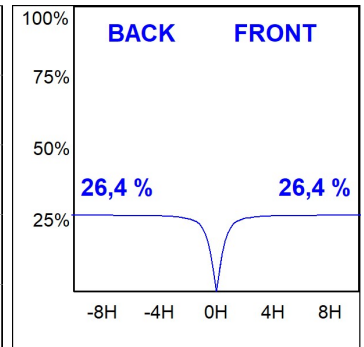

**Acabado:** Paleta WELLBEING - 3 TEXTURIZADO

**Dimensiones:** 1.687 x 67 x 80 mm

**Peso:** 4.160 g

**Instalación:** Suspendido

**CARACTERÍSTICAS TÉCNICAS:**

<b>Flujo de salida:</b>	3.481 lm	<b>K:</b>	TW
<b>Plum:</b>	39,3W	<b>IRC:</b>	90
<b>Eficacia:</b>	88,6 lm/w	<b>MacAdam:</b>	3
<b>UGR:</b>	<19	<b>Alimentación:</b>	220-240V 50/60Hz
<b>Fuente de Luz:</b>	MID POWER LED	<b>Equipo:</b>	Regulable DALI DT8
<b>Horas de vida led:</b>	50.000 L80 B10 (Ta=25°C)		
<b>Pled:</b>	32.4W		

*Tolerancia del flujo de salida +/- 10%*

**Opciones Personalizables:**

**DATOS FOTOMÉTRICOS :**

L61ST168LOIP9TWD3  
 $\eta = 100\%$   
 $I_{max} = 350 \text{ cd/klm}$   
 UTE: 0,53C + 0,48T  
 CIE: 66 90 99 53 100