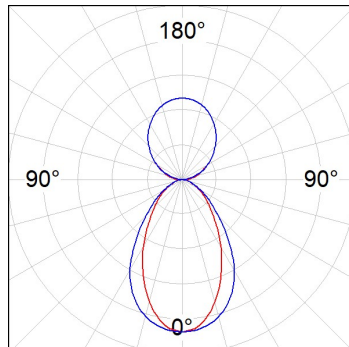

**Acabado:** Paleta WELLBEING - 3 TEXTURIZADO

**Dimensiones:** 1.687 x 67 x 80 mm

**Peso:** 4.160 g

**Instalación:** Suspendido

**CARACTERÍSTICAS TÉCNICAS:**

<b>Flujo de salida:</b>	3.481 lm	<b>K:</b>	TW
<b>Plum:</b>	39,3W	<b>IRC:</b>	90
<b>Eficacia:</b>	88,6 lm/w	<b>MacAdam:</b>	3
<b>UGR:</b>	<19	<b>Alimentación:</b>	220-240V 50/60Hz
<b>Fuente de Luz:</b>	MID POWER LED	<b>Equipo:</b>	Regulable DALI DT8
<b>Horas de vida led:</b>	50.000 L80 B10 (Ta=25°C)		
<b>Pled:</b>	32.4W		

*Tolerancia del flujo de salida +/- 10%*

**Opciones Personalizables:**

**DATOS FOTOMÉTRICOS :**

L61ST168LOIP9TWD3  
 $\eta = 100\%$   
 $I_{max} = 350 \text{ cd/klm}$   
 UTE: 0,53C + 0,48T  
 CIE: 66 90 99 53 100