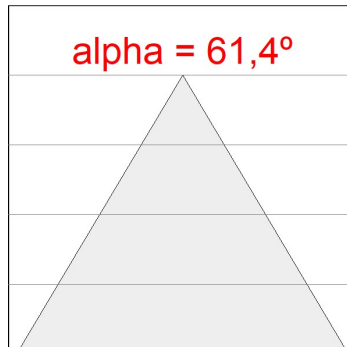

**Acabado:** Paleta WELLBEING - 3 TEXTURIZADO

**Dimensiones:** 1.687 x 67 x 80 mm

**Peso:** 4.160 g

**Instalación:** Suspendido

**CARACTERÍSTICAS TÉCNICAS:**

<b>Flujo de salida:</b>	3.481 lm	<b>K:</b>	TW
<b>Plum:</b>	39,3W	<b>IRC:</b>	90
<b>Eficacia:</b>	88,6 lm/w	<b>MacAdam:</b>	3
<b>UGR:</b>	<19	<b>Alimentación:</b>	220-240V 50/60Hz
<b>Fuente de Luz:</b>	MID POWER LED	<b>Equipo:</b>	Regulable DALI DT8
<b>Horas de vida led:</b>	50.000 L80 B10 (Ta=25°C)		
<b>Pled:</b>	32.4W		

*Tolerancia del flujo de salida +/- 10%*

**Opciones Personalizables:**

**DATOS FOTOMÉTRICOS :**

L61ST168LOIP9TWD3  
 $\eta = 100\%$   
 $I_{max} = 350 \text{ cd/klm}$   
 UTE: 0,53C + 0,48T  
 CIE: 66 90 99 53 100