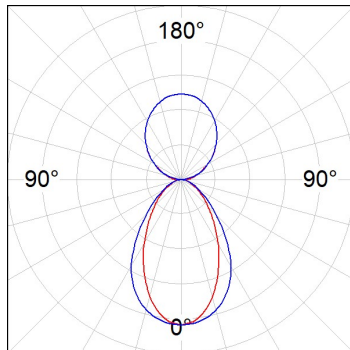

LAMPTUB 60 SUSPENDED TRACK

L61ST168LOIP940NW

LTUB60 SUT 1680 5100 NW D/I COMF WH

PHOTOMETRIC DATA :

L61ST168LOIP940NW
 $\eta = 100\%$
 $I_{max} = 334 \text{ cd/klm}$
UTE: 0,50C + 0,50T
CIE: 66 90 99 50 100