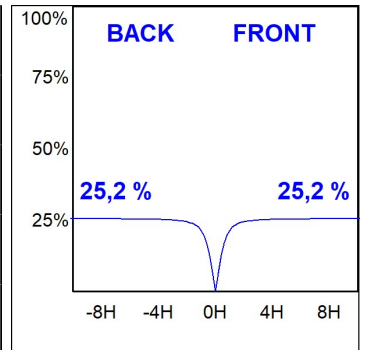

LAMPTUB 60 SUSPENDED TRACK

L61ST168LOIP940NW

LTUB60 SUT 1680 5100 NW D/I COMF WH

PHOTOMETRIC DATA :

L61ST168LOIP940NW
 $\eta = 100\%$
 $I_{max} = 334 \text{ cd/klm}$
UTE: 0,50C + 0,50T
CIE: 66 90 99 50 100