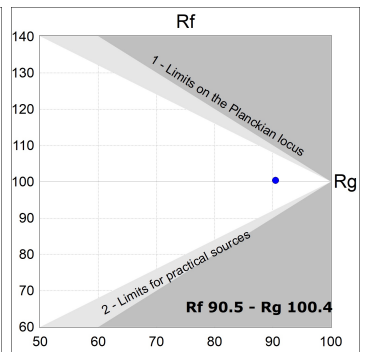

**Finish:** Matte white RAL 9010

**Dimensions:** 1.687 x 67 x 80 mm

**Weight:** 3.980 g

**Installation:** 3-Circuit track

**TECHNICAL SPECIFICATIONS:**

<b>Light output:</b>	2.874 lm	<b>°K :</b>	4000
<b>Plum:</b>	33,9W	<b>CRI :</b>	90
<b>Efficacy:</b>	84,8 lm/w	<b>R9 :</b>	70
<b>UGR:</b>	<16	<b>MacAdam:</b>	3
<b>Type:</b>	MID POWER LED	<b>Power Supply:</b>	220-240V 50/60Hz
<b>LED Lifetime:</b>	72.000 L80 B10 (Ta=25°C)	<b>Gear:</b>	Electronic
<b>Power:</b>	29.8W		

*Light output tolerance +/- 10%*

**CUSTOM MADE OPTIONS:**

# LAMPTUB 60 SUSPENDED TRACK

L61ST168LOIP940NW

LTUB60 SUT 1680 5100 NW D/I COMF WH

**PHOTOMETRIC DATA :**

L61ST168LOIP940NW  
 $\eta = 100\%$   
 $I_{max} = 334 \text{ cd/klm}$   
 UTE: 0,50C + 0,50T  
 CIE: 66 90 99 50 100