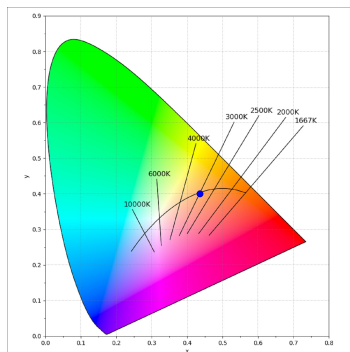

LAMPTUB 60 SUSPENDED TRACK

L61ST168LOIP940NW

LTUB60 SUT 1680 5100 NW D/I COMF WH

PHOTOMETRIC DATA :

L61ST168LOIP940NW
 $\eta = 100\%$
 $I_{max} = 334 \text{ cd/klm}$
UTE: 0,50C + 0,50T
CIE: 66 90 99 50 100