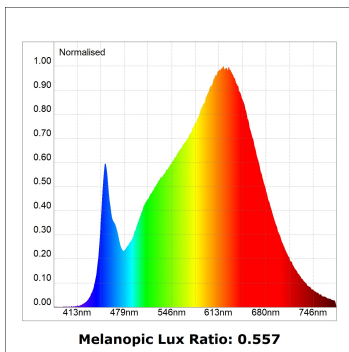

LAMPTUB 60 SUSPENDED TRACK

L61ST168LOIP940NW

LTUB60 SUT 1680 5100 NW D/I COMF WH

PHOTOMETRIC DATA :

L61ST168LOIP940NW
 $\eta = 100\%$
 $I_{max} = 334 \text{ cd/klm}$
UTE: 0,50C + 0,50T
CIE: 66 90 99 50 100