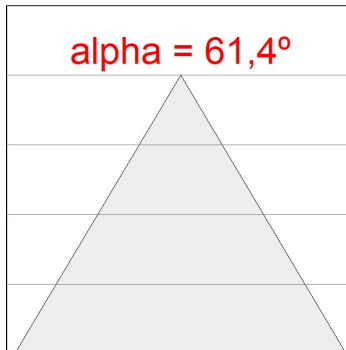

LAMPTUB 60 SUSPENDED TRACK

L61ST168LOIP940NW

LTUB60 SUT 1680 5100 NW D/I COMF WH

PHOTOMETRIC DATA :

L61ST168LOIP940NW
 $\eta = 100\%$
 $I_{max} = 334 \text{ cd/klm}$
UTE: 0,50C + 0,50T
CIE: 66 90 99 50 100