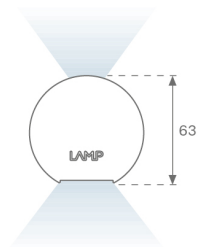

L61ST168LOIP927NB

- LTUB60 SUT 1680 4800 VWW D/I COMF BK

**Descripción:**

Luminaria para instalar en carril suspendida modelo Lamptub 60 de la marca LAMP. Fabricada en extrusión de aluminio reciclado con una tasa del 80%, con sección circular de 60mm y longitud de 1680mm. Modelo de luz directa-indirecta con difusor opal confort formado por un policarbonato translucido y lámina óptica para un control de la distribución lumínica y deslumbramiento UGR<16. Modelo para LED MID-POWER, con temperatura de color 2700K con CRI90. Equipo electrónico ON/OFF incorporado. Con un grado de protección IP20, IK07. Clase de aislamiento II. Seguridad fotobiológica grupo 0. Horas de vida: 72.000h L80 B10. Compatible con sistema Nomadic de la marca Lamp. Acabados disponibles: Blanco (RAL 9010), Negro (RAL 9011), Paleta Wellbeing y BeSocial.

**Acabado:** Negro mate RAL 9011

**Dimensiones:** 1.687 x 67 x 80 mm

**Peso:** 3.980 g

**Instalación:** Carril trifásico

**CARACTERÍSTICAS TÉCNICAS:**

|                           |                          |                      |                  |
|---------------------------|--------------------------|----------------------|------------------|
| <b>Flujo de salida:</b>   | 2.646 lm                 | <b>K:</b>            | 2700             |
| <b>Plum:</b>              | 33,9W                    | <b>IRC:</b>          | 90               |
| <b>Eficacia:</b>          | 78,1 lm/w                | <b>R9:</b>           | 57               |
| <b>UGR:</b>               | <16                      | <b>MacAdam:</b>      | 3                |
| <b>Fuente de Luz:</b>     | MID POWER LED            | <b>Alimentación:</b> | 220-240V 50/60Hz |
| <b>Horas de vida led:</b> | 72.000 L80 B10 (Ta=25°C) | <b>Equipo:</b>       | Electrónico      |
| <b>Pled:</b>              | 29.8W                    |                      |                  |