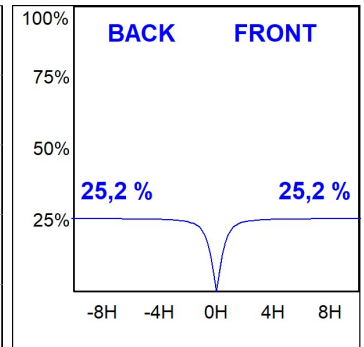

**Acabado:** Negro mate RAL 9011

**Dimensiones:** 1.687 x 67 x 80 mm

**Peso:** 3.980 g

**Instalación:** Carril trifásico

**CARACTERÍSTICAS TÉCNICAS:**

|                           |                          |                      |                  |
|---------------------------|--------------------------|----------------------|------------------|
| <b>Flujo de salida:</b>   | 2.646 lm                 | <b>K:</b>            | 2700             |
| <b>Plum:</b>              | 33,9W                    | <b>IRC:</b>          | 90               |
| <b>Eficacia:</b>          | 78,1 lm/w                | <b>R9:</b>           | 57               |
| <b>UGR:</b>               | <16                      | <b>MacAdam:</b>      | 3                |
| <b>Fuente de Luz:</b>     | MID POWER LED            | <b>Alimentación:</b> | 220-240V 50/60Hz |
| <b>Horas de vida led:</b> | 72.000 L80 B10 (Ta=25°C) | <b>Equipo:</b>       | Electrónico      |
| <b>Pled:</b>              | 29.8W                    |                      |                  |

*Tolerancia del flujo de salida +/- 10%*

**Opciones Personalizables:**

**DATOS FOTOMÉTRICOS :**

L61ST168LOIP927NB  
 $\eta = 100\%$   
 $I_{max} = 334 \text{ cd/klm}$   
 UTE: 0,50C + 0,50T  
 CIE: 66 90 99 50 100