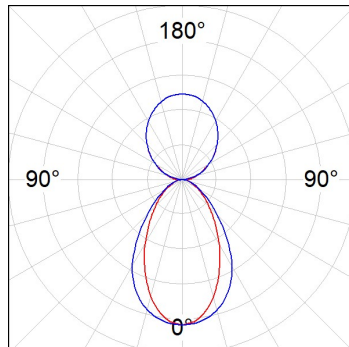

**Acabado:** Negro mate RAL 9011

**Dimensiones:** 1.687 x 67 x 80 mm

**Peso:** 3.980 g

**Instalación:** Carril trifásico

**CARACTERÍSTICAS TÉCNICAS:**

|                           |                          |                      |                  |
|---------------------------|--------------------------|----------------------|------------------|
| <b>Flujo de salida:</b>   | 2.646 lm                 | <b>K:</b>            | 2700             |
| <b>Plum:</b>              | 33,9W                    | <b>IRC:</b>          | 90               |
| <b>Eficacia:</b>          | 78,1 lm/w                | <b>R9:</b>           | 57               |
| <b>UGR:</b>               | <16                      | <b>MacAdam:</b>      | 3                |
| <b>Fuente de Luz:</b>     | MID POWER LED            | <b>Alimentación:</b> | 220-240V 50/60Hz |
| <b>Horas de vida led:</b> | 72.000 L80 B10 (Ta=25°C) | <b>Equipo:</b>       | Electrónico      |
| <b>Pled:</b>              | 29.8W                    |                      |                  |

*Tolerancia del flujo de salida +/- 10%*

**Opciones Personalizables:**

**DATOS FOTOMÉTRICOS :**

L61ST168LOIP927NB  
 $\eta = 100\%$   
 $I_{max} = 334 \text{ cd/klm}$   
 UTE: 0,50C + 0,50T  
 CIE: 66 90 99 50 100