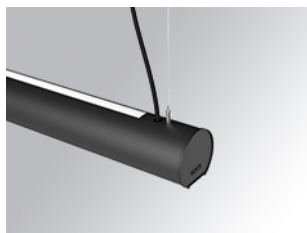

L61ST168LOIP927NB

- LTUB60 SUT 1680 4800 VWW D/I COMF BK

**Descripción:**

Luminaria para instalar en carril suspendida modelo Lamptub 60 de la marca LAMP. Fabricada en extrusión de aluminio reciclado con una tasa del 80%, con sección circular de 60mm y longitud de 1680mm. Modelo de luz directa-indirecta con difusor opal confort formado por un policarbonato translucido y lámina óptica para un control de la distribución lumínica y deslumbramiento UGR<16. Modelo para LED MID-POWER, con temperatura de color 2700K con CRI90. Equipo electrónico ON/OFF incorporado. Con un grado de protección IP20, IK07. Clase de aislamiento II. Seguridad fotobiológica grupo 0. Horas de vida: 72.000h L80 B10. Compatible con sistema Nomadic de la marca Lamp. Acabados disponibles: Blanco (RAL 9010), Negro (RAL 9011), Paleta Wellbeing y BeSocial.

**Acabado:** Negro mate RAL 9011

**Dimensiones:** 1.687 x 67 x 80 mm

**Peso:** 3.980 g

**Instalación:** Carril trifásico

**CARACTERÍSTICAS TÉCNICAS:**

|                           |                          |                      |                  |
|---------------------------|--------------------------|----------------------|------------------|
| <b>Flujo de salida:</b>   | 2.646 lm                 | <b>K:</b>            | 2700             |
| <b>Plum:</b>              | 33,9W                    | <b>IRC:</b>          | 90               |
| <b>Eficacia:</b>          | 78,1 lm/w                | <b>R9:</b>           | 57               |
| <b>UGR:</b>               | <16                      | <b>MacAdam:</b>      | 3                |
| <b>Fuente de Luz:</b>     | MID POWER LED            | <b>Alimentación:</b> | 220-240V 50/60Hz |
| <b>Horas de vida led:</b> | 72.000 L80 B10 (Ta=25°C) | <b>Equipo:</b>       | Electrónico      |
| <b>Pled:</b>              | 29.8W                    |                      |                  |