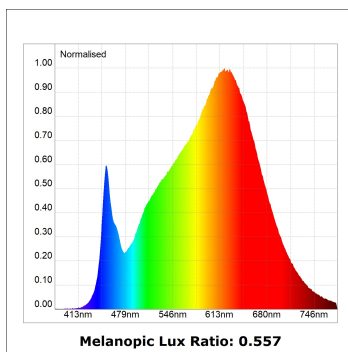

**Acabado:** Negro mate RAL 9011

**Dimensiones:** 1.687 x 67 x 80 mm

**Peso:** 3.980 g

**Instalación:** Carril trifásico

**CARACTERÍSTICAS TÉCNICAS:**

|                           |                          |                      |                  |
|---------------------------|--------------------------|----------------------|------------------|
| <b>Flujo de salida:</b>   | 2.646 lm                 | <b>K:</b>            | 2700             |
| <b>Plum:</b>              | 33,9W                    | <b>IRC:</b>          | 90               |
| <b>Eficacia:</b>          | 78,1 lm/w                | <b>R9:</b>           | 57               |
| <b>UGR:</b>               | <16                      | <b>MacAdam:</b>      | 3                |
| <b>Fuente de Luz:</b>     | MID POWER LED            | <b>Alimentación:</b> | 220-240V 50/60Hz |
| <b>Horas de vida led:</b> | 72.000 L80 B10 (Ta=25°C) | <b>Equipo:</b>       | Electrónico      |
| <b>Pled:</b>              | 29.8W                    |                      |                  |

*Tolerancia del flujo de salida +/- 10%*

**Opciones Personalizables:**

**DATOS FOTOMÉTRICOS :**

L61ST168LOIP927NB  
 $\eta = 100\%$   
 $I_{max} = 334 \text{ cd/klm}$   
 UTE: 0,50C + 0,50T  
 CIE: 66 90 99 50 100