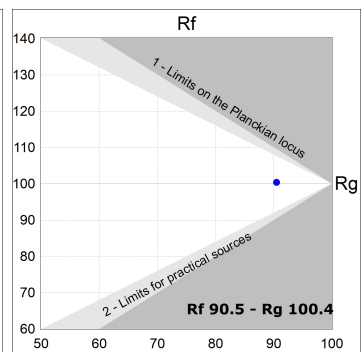

**Acabado:** Negro mate RAL 9011

**Dimensiones:** 1.687 x 67 x 80 mm

**Peso:** 3.980 g

**Instalación:** Carril trifásico

**CARACTERÍSTICAS TÉCNICAS:**

|                           |                          |                      |                  |
|---------------------------|--------------------------|----------------------|------------------|
| <b>Flujo de salida:</b>   | 2.646 lm                 | <b>K:</b>            | 2700             |
| <b>Plum:</b>              | 33,9W                    | <b>IRC:</b>          | 90               |
| <b>Eficacia:</b>          | 78,1 lm/w                | <b>R9:</b>           | 57               |
| <b>UGR:</b>               | <16                      | <b>MacAdam:</b>      | 3                |
| <b>Fuente de Luz:</b>     | MID POWER LED            | <b>Alimentación:</b> | 220-240V 50/60Hz |
| <b>Horas de vida led:</b> | 72.000 L80 B10 (Ta=25°C) | <b>Equipo:</b>       | Electrónico      |
| <b>Pled:</b>              | 29.8W                    |                      |                  |

*Tolerancia del flujo de salida +/- 10%*

**Opciones Personalizables:**

**DATOS FOTOMÉTRICOS :**

L61ST168LOIP927NB  
 $\eta = 100\%$   
 $I_{max} = 334 \text{ cd/klm}$   
 UTE: 0,50C + 0,50T  
 CIE: 66 90 99 50 100