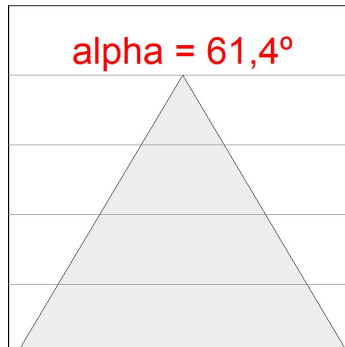

**Acabado:** Negro mate RAL 9011

**Dimensiones:** 1.687 x 67 x 80 mm

**Peso:** 3.980 g

**Instalación:** Carril trifásico

**CARACTERÍSTICAS TÉCNICAS:**

|                           |                          |                      |                  |
|---------------------------|--------------------------|----------------------|------------------|
| <b>Flujo de salida:</b>   | 2.646 lm                 | <b>K:</b>            | 2700             |
| <b>Plum:</b>              | 33,9W                    | <b>IRC:</b>          | 90               |
| <b>Eficacia:</b>          | 78,1 lm/w                | <b>R9:</b>           | 57               |
| <b>UGR:</b>               | <16                      | <b>MacAdam:</b>      | 3                |
| <b>Fuente de Luz:</b>     | MID POWER LED            | <b>Alimentación:</b> | 220-240V 50/60Hz |
| <b>Horas de vida led:</b> | 72.000 L80 B10 (Ta=25°C) | <b>Equipo:</b>       | Electrónico      |
| <b>Pled:</b>              | 29.8W                    |                      |                  |

*Tolerancia del flujo de salida +/- 10%*

**Opciones Personalizables:**

**DATOS FOTOMÉTRICOS :**

L61ST168LOIP927NB  
 $\eta = 100\%$   
 $I_{max} = 334 \text{ cd/klm}$   
 UTE: 0,50C + 0,50T  
 CIE: 66 90 99 50 100