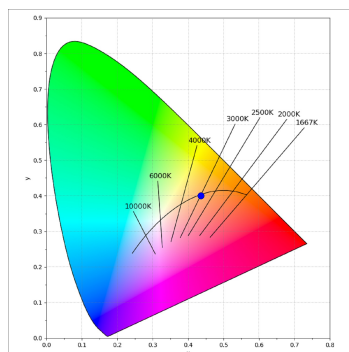

**Acabado:** Negro mate RAL 9011

**Dimensiones:** 1.687 x 67 x 80 mm

**Peso:** 3.980 g

**Instalación:** Carril trifásico

**CARACTERÍSTICAS TÉCNICAS:**

|                           |                          |                      |                  |
|---------------------------|--------------------------|----------------------|------------------|
| <b>Flujo de salida:</b>   | 2.646 lm                 | <b>K:</b>            | 2700             |
| <b>Plum:</b>              | 33,9W                    | <b>IRC:</b>          | 90               |
| <b>Eficacia:</b>          | 78,1 lm/w                | <b>R9:</b>           | 57               |
| <b>UGR:</b>               | <16                      | <b>MacAdam:</b>      | 3                |
| <b>Fuente de Luz:</b>     | MID POWER LED            | <b>Alimentación:</b> | 220-240V 50/60Hz |
| <b>Horas de vida led:</b> | 72.000 L80 B10 (Ta=25°C) | <b>Equipo:</b>       | Electrónico      |
| <b>Pled:</b>              | 29.8W                    |                      |                  |

*Tolerancia del flujo de salida +/- 10%*

**Opciones Personalizables:**

**DATOS FOTOMÉTRICOS :**

L61ST168LOIP927NB  
 $\eta = 100\%$   
 $I_{max} = 334 \text{ cd/klm}$   
 UTE: 0,50C + 0,50T  
 CIE: 66 90 99 50 100