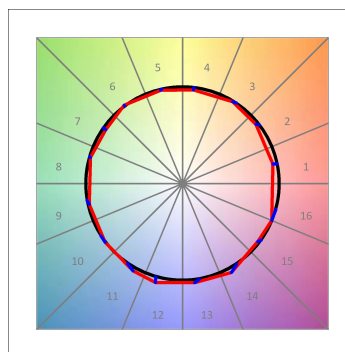

**Acabado:** Negro mate RAL 9011

**Dimensiones:** 1.687 x 67 x 80 mm

**Peso:** 3.980 g

**Instalación:** Carril trifásico

**CARACTERÍSTICAS TÉCNICAS:**

|                           |                          |                      |                  |
|---------------------------|--------------------------|----------------------|------------------|
| <b>Flujo de salida:</b>   | 2.646 lm                 | <b>K:</b>            | 2700             |
| <b>Plum:</b>              | 33,9W                    | <b>IRC:</b>          | 90               |
| <b>Eficacia:</b>          | 78,1 lm/w                | <b>R9:</b>           | 57               |
| <b>UGR:</b>               | <16                      | <b>MacAdam:</b>      | 3                |
| <b>Fuente de Luz:</b>     | MID POWER LED            | <b>Alimentación:</b> | 220-240V 50/60Hz |
| <b>Horas de vida led:</b> | 72.000 L80 B10 (Ta=25°C) | <b>Equipo:</b>       | Electrónico      |
| <b>Pled:</b>              | 29.8W                    |                      |                  |

*Tolerancia del flujo de salida +/- 10%*

**Opciones Personalizables:**

**DATOS FOTOMÉTRICOS :**

L61ST168LOIP927NB  
 $\eta = 100\%$   
 $I_{max} = 334 \text{ cd/klm}$   
 UTE: 0,50C + 0,50T  
 CIE: 66 90 99 50 100