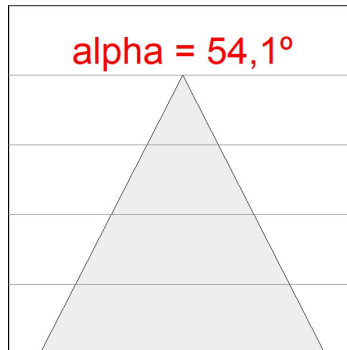

L61ST112MOTE940N3

LTUB60 SUT 1120 2960 9NW TECH WE

DONNÉES PHOTOMÉTRIQUES :

L61ST112MOTE940N3
 $\eta = 100\%$
 $I_{max} = 1333 \text{ cd/klm}$
UTE:
CIE: 98 100 100 100 100