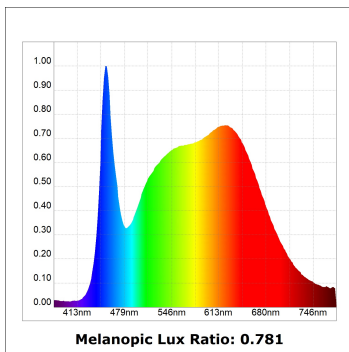

L61ST112MOTE940N3

LTUB60 SUT 1120 2960 9NW TECH WE

DONNÉES PHOTOMÉTRIQUES :

L61ST112MOTE940N3
 $\eta = 100\%$
 $I_{max} = 1333 \text{ cd/klm}$
UTE:
CIE: 98 100 100 100 100