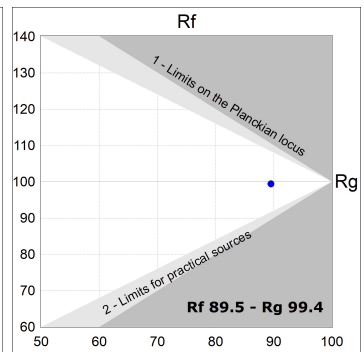

L61ST112MOTE940N3

LTUB60 SUT 1120 2960 9NW TECH WE

DONNÉES PHOTOMÉTRIQUES :

L61ST112MOTE940N3
 $\eta = 100\%$
 $I_{max} = 1333 \text{ cd/klm}$
UTE:
CIE: 98 100 100 100 100