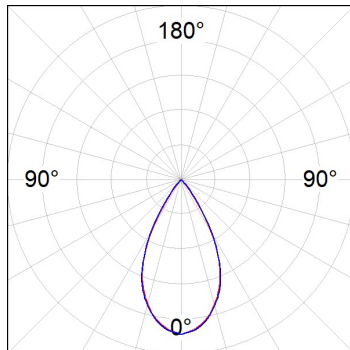

L61ST112MOTE940N3

- LTUB60 SUT 1120 2960 9NW TECH WE

Description:

Luminaire à installer sur un rail suspendue, modèle LAMPTUB 60 TECH de LAMP. Fabriqué en extrusion d'aluminium recyclé à 80 % avec une section circulaire de 60mm et une longueur 1120 mm, avec réflecteur ULTRA COMFORT et optique noir mat pour un contrôle de la distribution lumineuse procurant un facteur d'éblouissement UGR<16. Modèle pour LED MID-POWER, avec température de couleur 4000K et CRI90. Driver électronique intégré. Avec un degré de protection IP20, IK07. Classe d'isolation II. Groupe de sécurité photobiologique 0. Durée de vie:50000 L90 B10. Finitions disponibles: Blanc (RAL 9010), noir (RAL 9011), Palette du Wellbeing et BeSocial. Compatible avec le système Nomadic de la marque Lamp.

Finition: Palette WELLBEING - 3 TEXTURÉ**Dimensions:** 1.120 x 67 x 80 mm**Installation:** Suspendu**SPÉCIFICATIONS TECHNIQUES:**

Flux lumineux:	1.760 lm	°K :	4000
Plum:	17,8W	IRC :	90
Efficacité:	98,9 lm/w	R9 :	85
UGR:	<16	MacAdam:	3
Type:	MID POWER LED	Alimentation:	220-240V 50/60Hz
Durée de vie LED:	50.000 L90 B10 (Ta=25°C)	Équipement:	Électronique
Puissance:	14W		

*Tolérance de flux lumineux +/- 10%***OPTIONS PERSONNALISABLES:**

L61ST112MOTE940N3

LTUB60 SUT 1120 2960 9NW TECH WE

DONNÉES PHOTOMÉTRIQUES :

L61ST112MOTE940N3
 $\eta = 100\%$
 $I_{max} = 1333 \text{ cd/klm}$
 UTE:
 CIE: 98 100 100 100 100