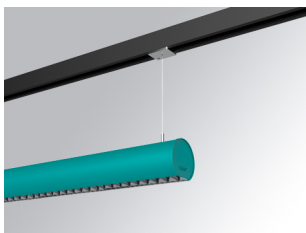

L61ST112MOTE940N3

- LTUB60 SUT 1120 2960 9NW TECH WE

Description:

Luminaire à installer sur un rail suspendue, modèle LAMPTUB 60 TECH de LAMP. Fabriqué en extrusion d'aluminium recyclé à 80 % avec une section circulaire de 60mm et une longueur 1120 mm, avec réflecteur ULTRA COMFORT et optique noir mat pour un contrôle de la distribution lumineuse procurant un facteur d'éblouissement UGR<16. Modèle pour LED MID-POWER, avec température de couleur 4000K et CRI90. Driver électronique intégré. Avec un degré de protection IP20, IK07. Classe d'isolation II. Groupe de sécurité photobiologique 0. Durée de vie:50000 L90 B10. Finitions disponibles: Blanc (RAL 9010), noir (RAL 9011), Palette du Wellbeing et BeSocial. Compatible avec le système Nomadic de la marque Lamp.

Finition: Palette WELLBEING - 3 TEXTURÉ**Dimensions:** 1.120 x 67 x 80 mm**Installation:** Suspendu**SPÉCIFICATIONS TECHNIQUES:**

Flux lumineux:	1.760 lm	°K :	4000
Plum:	17,8W	IRC :	90
Efficacité:	98,9 lm/w	R9 :	85
UGR:	<16	MacAdam:	3
Type:	MID POWER LED	Alimentation:	220-240V 50/60Hz
Durée de vie LED:	50.000 L90 B10 (Ta=25°C)	Équipement:	Électronique
Puissance:	14W		