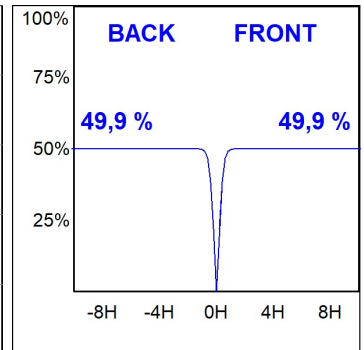

L61ST112MOTE940N3

LTUB60 SUT 1120 2960 9NW TECH WE

DONNÉES PHOTOMÉTRIQUES :

L61ST112MOTE940N3
 $\eta = 100\%$
 $I_{max} = 1333 \text{ cd/klm}$
UTE:
CIE: 98 100 100 100 100