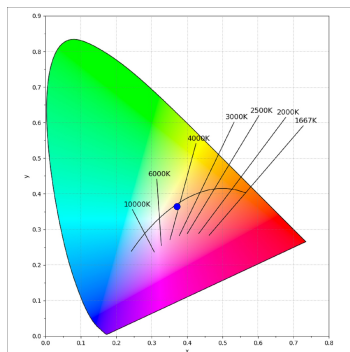

L61ST112MOTE940N3

LTUB60 SUT 1120 2960 9NW TECH WE

DONNÉES PHOTOMÉTRIQUES :

L61ST112MOTE940N3
 $\eta = 100\%$
 $I_{max} = 1333 \text{ cd/klm}$
UTE:
CIE: 98 100 100 100 100