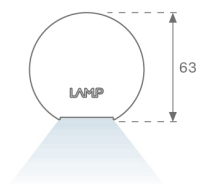

L61ST112MOTE940N3

- LTUB60 SUT 1120 2960 9NW TECH WE

Description:

Luminaire à installer sur un rail suspendue, modèle LAMPTUB 60 TECH de LAMP. Fabriqué en extrusion d'aluminium recyclé à 80 % avec une section circulaire de 60mm et une longueur 1120 mm, avec réflecteur ULTRA COMFORT et optique noir mat pour un contrôle de la distribution lumineuse procurant un facteur d'éblouissement UGR<16. Modèle pour LED MID-POWER, avec température de couleur 4000K et CRI90. Driver électronique intégré. Avec un degré de protection IP20, IK07. Classe d'isolation II. Groupe de sécurité photobiologique 0. Durée de vie:50000 L90 B10. Finitions disponibles: Blanc (RAL 9010), noir (RAL 9011), Palette du Wellbeing et BeSocial. Compatible avec le système Nomadic de la marque Lamp.

Finition: Palette WELLBEING - 3 TEXTURÉ**Dimensions:** 1.120 x 67 x 80 mm**Installation:** Suspendu**SPÉCIFICATIONS TECHNIQUES:**

Flux lumineux:	1.760 lm	°K :	4000
Plum:	17,8W	IRC :	90
Efficacité:	98,9 lm/w	R9 :	85
UGR:	<16	MacAdam:	3
Type:	MID POWER LED	Alimentation:	220-240V 50/60Hz
Durée de vie LED:	50.000 L90 B10 (Ta=25°C)	Équipement:	Électronique
Puissance:	14W		