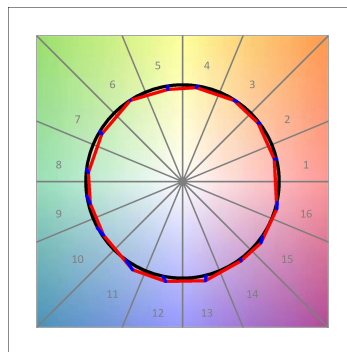

L61ST112MOTE940N3

LTUB60 SUT 1120 2960 9NW TECH WE

DONNÉES PHOTOMÉTRIQUES :

L61ST112MOTE940N3
 $\eta = 100\%$
 $I_{max} = 1333 \text{ cd/klm}$
UTE:
CIE: 98 100 100 100 100