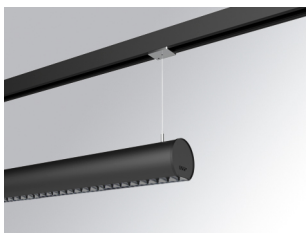

L61ST112MOTE940DB

- LTUB60 SUT 1120 2960 9NW TECH DA BK

**Descripción:**

Luminaria para instalar en carril suspendida modelo LAMPTUB 60 TECH de la marca LAMP. Fabricada en extrusión de aluminio reciclado con una tasa del 80%, de sección circular de 60mm y longitud 1120 mm, con reflector ULTRA COMFORT negro mate y óptica para un control de la distribución lumínica y deslumbramiento UGR<16. Modelo para LED MID-POWER, con temperatura de color 4000K y CRI90. Equipo electrónico DALI incorporado. Con un grado de protección IP20, IK07. Clase de aislamiento II. Seguridad fotobiológica grupo 0. Horas de vida: 50000 L90 B10. Acabados disponibles: Blanco (RAL 9010), Negro (RAL 9011), Paleta Wellbeing y BeSocial. Compatible con sistema Nomadic de la marca Lamp.

**Acabado:** Negro mate RAL 9011**Dimensiones:** 1.120 x 67 x 80 mm**Instalación:** Suspendido**CARACTERÍSTICAS TÉCNICAS:**

<b>Flujo de salida:</b>	1.760 lm	<b>K:</b>	4000
<b>Plum:</b>	17,8W	<b>IRC:</b>	90
<b>Eficacia:</b>	98,9 lm/w	<b>R9:</b>	85
<b>UGR:</b>	<16	<b>MacAdam:</b>	3
<b>Fuente de Luz:</b>	MID POWER LED	<b>Alimentación:</b>	220-240V 50/60Hz
<b>Horas de vida led:</b>	50.000 L90 B10 (Ta=25°C)	<b>Equipo:</b>	Regulable DALI
<b>Pled:</b>	14W		