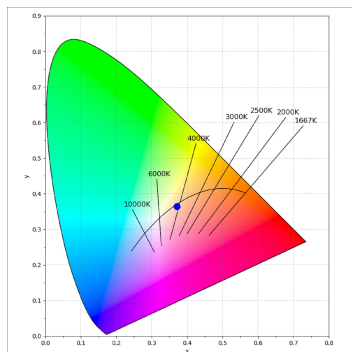

DATOS FOTOMÉTRICOS :

L61ST112MOTE940DB
 $\eta = 100\%$
 $I_{max} = 1333 \text{ cd/klm}$
UTE:
CIE: 98 100 100 100 100