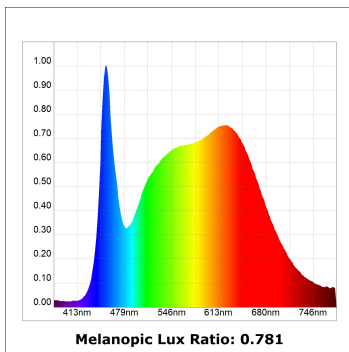

DATOS FOTOMÉTRICOS :

L61ST112MOTE940DB
 $\eta = 100\%$
 $I_{max} = 1333 \text{ cd/klm}$
UTE:
CIE: 98 100 100 100 100