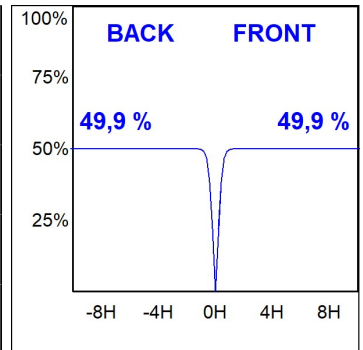

L61ST112MOTE940DB

- LTUB60 SUT 1120 2960 9NW TECH DA BK

**Descripción:**

Luminaria para instalar en carril suspendida modelo LAMPTUB 60 TECH de la marca LAMP. Fabricada en extrusión de aluminio reciclado con una tasa del 80%, de sección circular de 60mm y longitud 1120 mm, con reflector ULTRA COMFORT negro mate y óptica para un control de la distribución lumínica y deslumbramiento UGR<16. Modelo para LED MID-POWER, con temperatura de color 4000K y CRI90. Equipo electrónico DALI incorporado. Con un grado de protección IP20, IK07. Clase de aislamiento II. Seguridad fotobiológica grupo 0. Horas de vida: 50000 L90 B10. Acabados disponibles: Blanco (RAL 9010), Negro (RAL 9011), Paleta Wellbeing y BeSocial. Compatible con sistema Nomadic de la marca Lamp.

**Acabado:** Negro mate RAL 9011**Dimensiones:** 1.120 x 67 x 80 mm**Instalación:** Suspendido**CARACTERÍSTICAS TÉCNICAS:**

<b>Flujo de salida:</b>	1.760 lm	<b>K:</b>	4000
<b>Plum:</b>	17,8W	<b>IRC:</b>	90
<b>Eficacia:</b>	98,9 lm/w	<b>R9:</b>	85
<b>UGR:</b>	<16	<b>MacAdam:</b>	3
<b>Fuente de Luz:</b>	MID POWER LED	<b>Alimentación:</b>	220-240V 50/60Hz
<b>Horas de vida led:</b>	50.000 L90 B10 (Ta=25°C)	<b>Equipo:</b>	Regulable DALI
<b>Pled:</b>	14W		

*Tolerancia del flujo de salida +/- 10%***Opciones Personalizables:**

**DATOS FOTOMÉTRICOS :**

L61ST112MOTE940DB  
 $\eta = 100\%$   
 $I_{max} = 1333 \text{ cd/klm}$   
 UTE:  
 CIE: 98 100 100 100 100