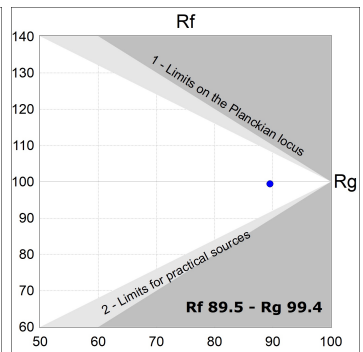

L61ST112MOTE940DB

- LTUB60 SUT 1120 2960 9NW TECH DA BK

**Descripción:**

Luminaria para instalar en carril suspendida modelo LAMPTUB 60 TECH de la marca LAMP. Fabricada en extrusión de aluminio reciclado con una tasa del 80%, de sección circular de 60mm y longitud 1120 mm, con reflector ULTRA COMFORT negro mate y óptica para un control de la distribución lumínica y deslumbramiento UGR<16. Modelo para LED MID-POWER, con temperatura de color 4000K y CRI90. Equipo electrónico DALI incorporado. Con un grado de protección IP20, IK07. Clase de aislamiento II. Seguridad fotobiológica grupo 0. Horas de vida: 50000 L90 B10. Acabados disponibles: Blanco (RAL 9010), Negro (RAL 9011), Paleta Wellbeing y BeSocial. Compatible con sistema Nomadic de la marca Lamp.

**Acabado:** Negro mate RAL 9011**Dimensiones:** 1.120 x 67 x 80 mm**Instalación:** Suspendido**CARACTERÍSTICAS TÉCNICAS:**

<b>Flujo de salida:</b>	1.760 lm	<b>K:</b>	4000
<b>Plum:</b>	17,8W	<b>IRC:</b>	90
<b>Eficacia:</b>	98,9 lm/w	<b>R9:</b>	85
<b>UGR:</b>	<16	<b>MacAdam:</b>	3
<b>Fuente de Luz:</b>	MID POWER LED	<b>Alimentación:</b>	220-240V 50/60Hz
<b>Horas de vida led:</b>	50.000 L90 B10 (Ta=25°C)	<b>Equipo:</b>	Regulable DALI
<b>Pled:</b>	14W		

*Tolerancia del flujo de salida +/- 10%***Opciones Personalizables:**

**DATOS FOTOMÉTRICOS :**

L61ST112MOTE940DB  
 $\eta = 100\%$   
 $I_{max} = 1333 \text{ cd/klm}$   
 UTE:  
 CIE: 98 100 100 100 100