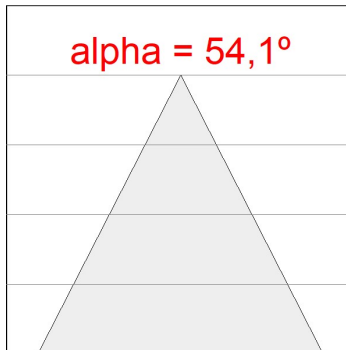

DATOS FOTOMÉTRICOS :

L61ST112MOTE940DB
 $\eta = 100\%$
 $I_{max} = 1333 \text{ cd/klm}$
UTE:
CIE: 98 100 100 100 100