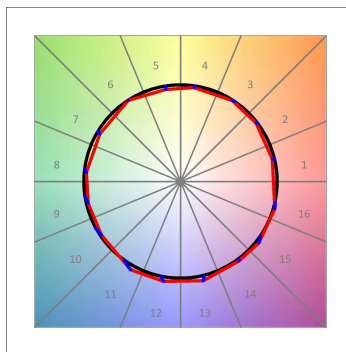

DATOS FOTOMÉTRICOS :

L61ST112MOTE940DB
 $\eta = 100\%$
 $I_{max} = 1333 \text{ cd/klm}$
UTE:
CIE: 98 100 100 100 100