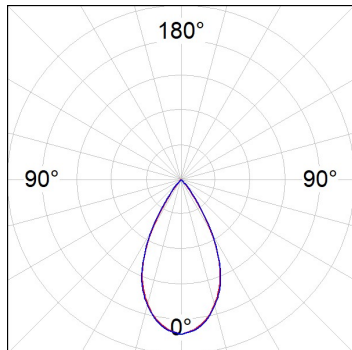

L61ST112MOTE940DB

- LTUB60 SUT 1120 2960 9NW TECH DA BK

**Descripción:**

Luminaria para instalar en carril suspendida modelo LAMPTUB 60 TECH de la marca LAMP. Fabricada en extrusión de aluminio reciclado con una tasa del 80%, de sección circular de 60mm y longitud 1120 mm, con reflector ULTRA COMFORT negro mate y óptica para un control de la distribución lumínica y deslumbramiento UGR<16. Modelo para LED MID-POWER, con temperatura de color 4000K y CRI90. Equipo electrónico DALI incorporado. Con un grado de protección IP20, IK07. Clase de aislamiento II. Seguridad fotobiológica grupo 0. Horas de vida: 50000 L90 B10. Acabados disponibles: Blanco (RAL 9010), Negro (RAL 9011), Paleta Wellbeing y BeSocial. Compatible con sistema Nomadic de la marca Lamp.

**Acabado:** Negro mate RAL 9011**Dimensiones:** 1.120 x 67 x 80 mm**Instalación:** Suspendido**CARACTERÍSTICAS TÉCNICAS:**

<b>Flujo de salida:</b>	1.760 lm	<b>K:</b>	4000
<b>Plum:</b>	17,8W	<b>IRC:</b>	90
<b>Eficacia:</b>	98,9 lm/w	<b>R9:</b>	85
<b>UGR:</b>	<16	<b>MacAdam:</b>	3
<b>Fuente de Luz:</b>	MID POWER LED	<b>Alimentación:</b>	220-240V 50/60Hz
<b>Horas de vida led:</b>	50.000 L90 B10 (Ta=25°C)	<b>Equipo:</b>	Regulable DALI
<b>Pled:</b>	14W		

*Tolerancia del flujo de salida +/- 10%***Opciones Personalizables:**

**DATOS FOTOMÉTRICOS :**

L61ST112MOTE940DB  
 $\eta = 100\%$   
 $I_{max} = 1333 \text{ cd/klm}$   
 UTE:  
 CIE: 98 100 100 100 100