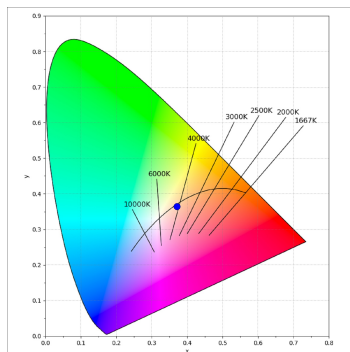

Finition: Palette WELLBEING - 3 TEXTURÉ**Dimensions:** 1.120 x 67 x 80 mm**Installation:** Suspendu**SPÉCIFICATIONS TECHNIQUES:**

Flux lumineux:	1.760 lm	°K :	4000
Plum:	17,8W	IRC :	90
Efficacité:	98,9 lm/w	R9 :	85
UGR:	<16	MacAdam:	3
Type:	MID POWER LED	Alimentation:	220-240V 50/60Hz
Durée de vie LED:	50.000 L90 B10 (Ta=25°C)	Équipement:	Réglable DALI
Puissance:	14W		

*Tolérance de flux lumineux +/- 10%***OPTIONS PERSONNALISABLES:**

L61ST112MOTE940D3

LTUB60 SUT 1120 2960 9NW TECH DA WE

DONNÉES PHOTOMÉTRIQUES :

L61ST112MOTE940D3
 $\eta = 100\%$
 $I_{max} = 1333 \text{ cd/klm}$
 UTE:
 CIE: 98 100 100 100 100