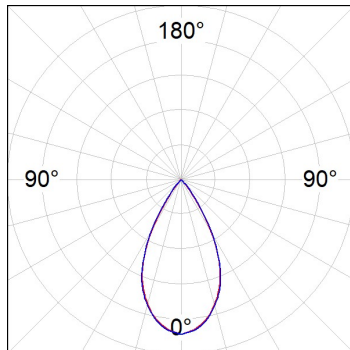

L61ST112MOTE940D3

- LTUB60 SUT 1120 2960 9NW TECH DA WE

Description:

Luminaire à installer sur un rail suspendue, modèle LAMPTUB 60 TECH de LAMP. Fabriqué en extrusion d'aluminium recyclé à 80 % avec une section circulaire de 60mm et une longueur 1120 mm, avec réflecteur ULTRA COMFORT et optique noir mat pour un contrôle de la distribution lumineuse procurant un facteur d'éblouissement UGR<16. Modèle pour LED MID-POWER, avec température de couleur 4000K et CRI90. Driver électronique DALI intégré. Avec un degré de protection IP20, IK07. Classe d'isolation II. Groupe de sécurité photobiologique 0. Durée de vie:50000 L90 B10. Finitions disponibles: Blanc (RAL 9010), noir (RAL 9011), Palette du Wellbeing et BeSocial. Compatible avec le système Nomadic de la marque Lamp.

Finition: Palette WELLBEING - 3 TEXTURÉ**Dimensions:** 1.120 x 67 x 80 mm**Installation:** Suspendu**SPÉCIFICATIONS TECHNIQUES:**

Flux lumineux:	1.760 lm	°K :	4000
Plum:	17,8W	IRC :	90
Efficacité:	98,9 lm/w	R9 :	85
UGR:	<16	MacAdam:	3
Type:	MID POWER LED	Alimentation:	220-240V 50/60Hz
Durée de vie LED:	50.000 L90 B10 (Ta=25°C)	Équipement:	Réglable DALI
Puissance:	14W		

*Tolérance de flux lumineux +/- 10%***OPTIONS PERSONNALISABLES:**

L61ST112MOTE940D3

LTUB60 SUT 1120 2960 9NW TECH DA WE

DONNÉES PHOTOMÉTRIQUES :

L61ST112MOTE940D3
 $\eta = 100\%$
 $I_{max} = 1333 \text{ cd/klm}$
 UTE:
 CIE: 98 100 100 100 100