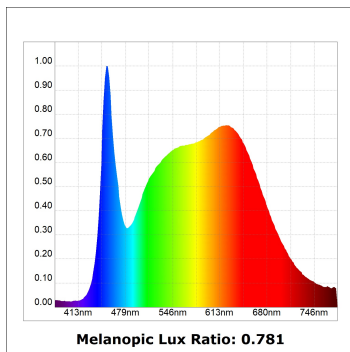

Finition: Palette WELLBEING - 3 TEXTURÉ**Dimensions:** 1.120 x 67 x 80 mm**Installation:** Suspendu**SPÉCIFICATIONS TECHNIQUES:**

Flux lumineux:	1.760 lm	°K :	4000
Plum:	17,8W	IRC :	90
Efficacité:	98,9 lm/w	R9 :	85
UGR:	<16	MacAdam:	3
Type:	MID POWER LED	Alimentation:	220-240V 50/60Hz
Durée de vie LED:	50.000 L90 B10 (Ta=25°C)	Équipement:	Réglable DALI
Puissance:	14W		

*Tolérance de flux lumineux +/- 10%***OPTIONS PERSONNALISABLES:**

L61ST112MOTE940D3

LTUB60 SUT 1120 2960 9NW TECH DA WE

DONNÉES PHOTOMÉTRIQUES :

L61ST112MOTE940D3
 $\eta = 100\%$
 $I_{max} = 1333 \text{ cd/klm}$
 UTE:
 CIE: 98 100 100 100 100