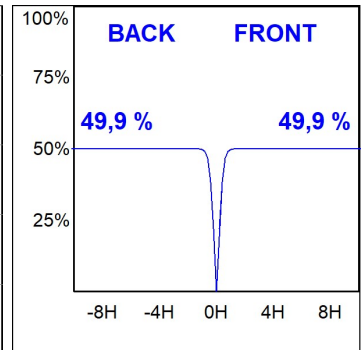

L61ST112MOTE940D3

- LTUB60 SUT 1120 2960 9NW TECH DA WE

Description:

Luminaire à installer sur un rail suspendue, modèle LAMPTUB 60 TECH de LAMP. Fabriqué en extrusion d'aluminium recyclé à 80 % avec une section circulaire de 60mm et une longueur 1120 mm, avec réflecteur ULTRA COMFORT et optique noir mat pour un contrôle de la distribution lumineuse procurant un facteur d'éblouissement UGR<16. Modèle pour LED MID-POWER, avec température de couleur 4000K et CRI90. Driver électronique DALI intégré. Avec un degré de protection IP20, IK07. Classe d'isolation II. Groupe de sécurité photobiologique 0. Durée de vie:50000 L90 B10. Finitions disponibles: Blanc (RAL 9010), noir (RAL 9011), Palette du Wellbeing et BeSocial. Compatible avec le système Nomadic de la marque Lamp.

Finition: Palette WELLBEING - 3 TEXTURÉ**Dimensions:** 1.120 x 67 x 80 mm**Installation:** Suspendu**SPÉCIFICATIONS TECHNIQUES:**

Flux lumineux:	1.760 lm	°K :	4000
Plum:	17,8W	IRC :	90
Efficacité:	98,9 lm/w	R9 :	85
UGR:	<16	MacAdam:	3
Type:	MID POWER LED	Alimentation:	220-240V 50/60Hz
Durée de vie LED:	50.000 L90 B10 (Ta=25°C)	Équipement:	Réglable DALI
Puissance:	14W		

*Tolérance de flux lumineux +/- 10%***OPTIONS PERSONNALISABLES:**

L61ST112MOTE940D3

LTUB60 SUT 1120 2960 9NW TECH DA WE

DONNÉES PHOTOMÉTRIQUES :

L61ST112MOTE940D3
 $\eta = 100\%$
 $I_{max} = 1333 \text{ cd/klm}$
 UTE:
 CIE: 98 100 100 100 100