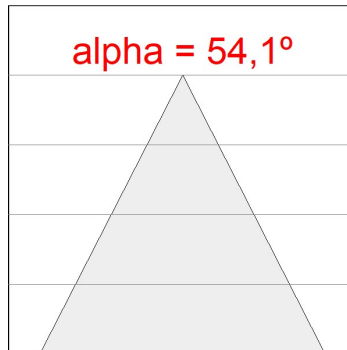

L61ST112MOTE940D3

LTUB60 SUT 1120 2960 9NW TECH DA WE

DONNÉES PHOTOMÉTRIQUES :

L61ST112MOTE940D3
 $\eta = 100\%$
 $I_{max} = 1333 \text{ cd/klm}$
UTE:
CIE: 98 100 100 100 100