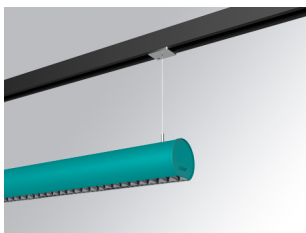

L61ST112MOTE940D3

- LTUB60 SUT 1120 2960 9NW TECH DA WE

Description:

Luminaire à installer sur un rail suspendue, modèle LAMPTUB 60 TECH de LAMP. Fabriqué en extrusion d'aluminium recyclé à 80 % avec une section circulaire de 60mm et une longueur 1120 mm, avec réflecteur ULTRA COMFORT et optique noir mat pour un contrôle de la distribution lumineuse procurant un facteur d'éblouissement UGR<16. Modèle pour LED MID-POWER, avec température de couleur 4000K et CRI90. Driver électronique DALI intégré. Avec un degré de protection IP20, IK07. Classe d'isolation II. Groupe de sécurité photobiologique 0. Durée de vie:50000 L90 B10. Finitions disponibles: Blanc (RAL 9010), noir (RAL 9011), Palette du Wellbeing et BeSocial. Compatible avec le système Nomadic de la marque Lamp.

Finition: Palette WELLBEING - 3 TEXTURÉ**Dimensions:** 1.120 x 67 x 80 mm**Installation:** Suspendu**SPÉCIFICATIONS TECHNIQUES:**

Flux lumineux:	1.760 lm	°K :	4000
Plum:	17,8W	IRC :	90
Efficacité:	98,9 lm/w	R9 :	85
UGR:	<16	MacAdam:	3
Type:	MID POWER LED	Alimentation:	220-240V 50/60Hz
Durée de vie LED:	50.000 L90 B10 (Ta=25°C)	Équipement:	Réglable DALI
Puissance:	14W		