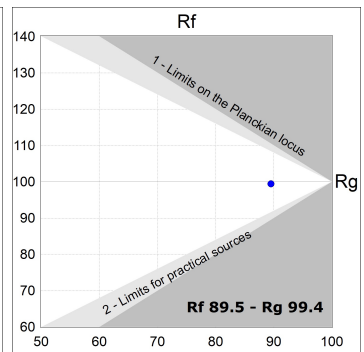

L61ST112MOTE940D3

LTUB60 SUT 1120 2960 9NW TECH DA WE

DONNÉES PHOTOMÉTRIQUES :

L61ST112MOTE940D3
 $\eta = 100\%$
 $I_{max} = 1333 \text{ cd/klm}$
UTE:
CIE: 98 100 100 100 100