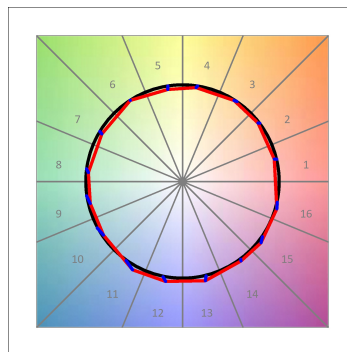

L61ST112MOTE940D3

LTUB60 SUT 1120 2960 9NW TECH DA WE

DONNÉES PHOTOMÉTRIQUES :

L61ST112MOTE940D3
 $\eta = 100\%$
 $I_{max} = 1333 \text{ cd/klm}$
UTE:
CIE: 98 100 100 100 100