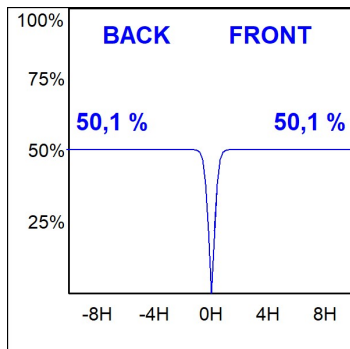

DONNÉES PHOTOMÉTRIQUES :