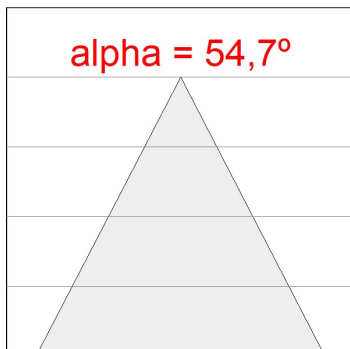

DONNÉES PHOTOMÉTRIQUES :