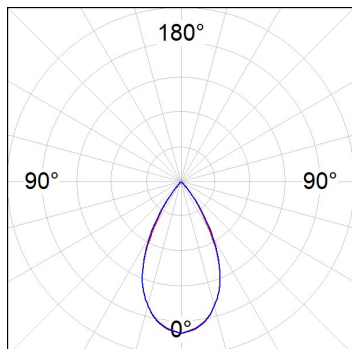

DONNÉES PHOTOMÉTRIQUES :