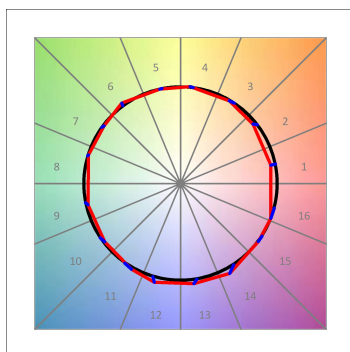

DONNÉES PHOTOMÉTRIQUES :