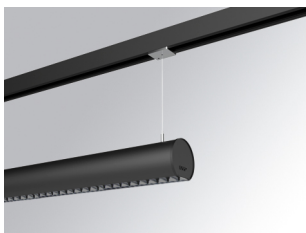

L61ST112MOTE930NB

- LTUB60 SUT 1120 2960 9WW TECH BK

**Description:**

Luminaire à installer sur un rail suspendue, modèle LAMPTUB 60 TECH de LAMP. Fabriqué en extrusion d'aluminium recyclé à 80 % avec une section circulaire de 60mm et une longueur 1120 mm, avec réflecteur ULTRA COMFORT et optique noir mat pour un contrôle de la distribution lumineuse procurant un facteur d'éblouissement UGR<16. Modèle pour LED MID-POWER, avec température de couleur 3000K et CRI90. Driver électronique intégré. Avec un degré de protection IP20, IK07. Classe d'isolation II. Groupe de sécurité photobiologique 0. Durée de vie:50000 L90 B10. Finitions disponibles: Blanc (RAL 9010), noir (RAL 9011), Palette du Wellbeing et BeSocial. Compatible avec le système Nomadic de la marque Lamp.

Finition: Noir mat RAL 9011**Dimensions:** 1.120 x 67 x 80 mm**Installation:** Suspendu**SPÉCIFICATIONS TECHNIQUES:**

Flux lumineux:	1.680 lm	°K :	3000
Plum:	17,8W	IRC :	90
Efficacité:	94,4 lm/w	R9 :	61
UGR:	<16	MacAdam:	3
Type:	MID POWER LED	Alimentation:	220-240V 50/60Hz
Durée de vie LED:	50.000 L90 B10 (Ta=25°C)	Équipement:	Électronique
Puissance:	14W		

*Tolérance de flux lumineux +/- 10%***OPTIONS PERSONNALISABLES:**

DONNÉES PHOTOMÉTRIQUES :

ACCESSOIRES :

Montage

Code produit:

L6SUECB

Description:

LTUB60 ACC. SUR END COVER BK.

Code produit:

L6SUECW4

Description:

LTUB60 ACC. SUR END COVER BS.