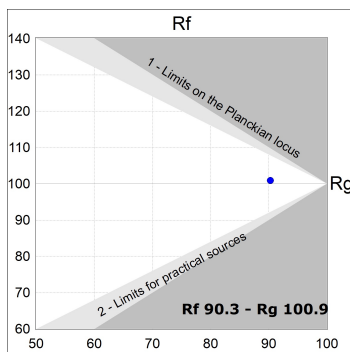

DONNÉES PHOTOMÉTRIQUES :