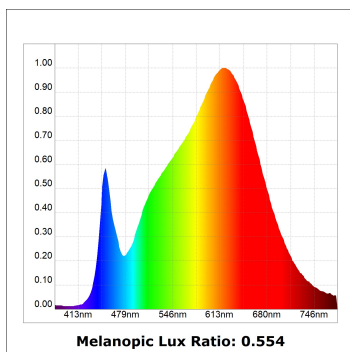

DONNÉES PHOTOMÉTRIQUES :