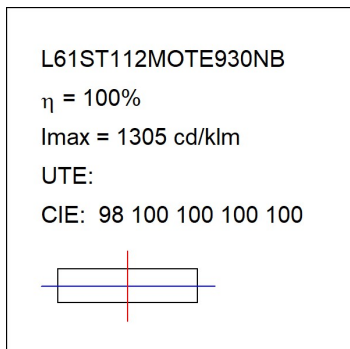

L61ST112MOTE930NB

- LTUB60 SUT 1120 2960 9WW TECH BK

**Description:**

Luminaire à installer sur un rail suspendue, modèle LAMPTUB 60 TECH de LAMP. Fabriqué en extrusion d'aluminium recyclé à 80 % avec une section circulaire de 60mm et une longueur 1120 mm, avec réflecteur ULTRA COMFORT et optique noir mat pour un contrôle de la distribution lumineuse procurant un facteur d'éblouissement UGR<16. Modèle pour LED MID-POWER, avec température de couleur 3000K et CRI90. Driver électronique intégré. Avec un degré de protection IP20, IK07. Classe d'isolation II. Groupe de sécurité photobiologique 0. Durée de vie:50000 L90 B10. Finitions disponibles: Blanc (RAL 9010), noir (RAL 9011), Palette du Wellbeing et BeSocial. Compatible avec le système Nomadic de la marque Lamp.

Finition: Noir mat RAL 9011**Dimensions:** 1.120 x 67 x 80 mm**Installation:** Suspendu**SPÉCIFICATIONS TECHNIQUES:**

Flux lumineux:	1.680 lm	°K :	3000
Plum:	17,8W	IRC :	90
Efficacité:	94,4 lm/w	R9 :	61
UGR:	<16	MacAdam:	3
Type:	MID POWER LED	Alimentation:	220-240V 50/60Hz
Durée de vie LED:	50.000 L90 B10 (Ta=25°C)	Équipement:	Électronique
Puissance:	14W		

*Tolérance de flux lumineux +/- 10%***OPTIONS PERSONNALISABLES:**

DONNÉES PHOTOMÉTRIQUES :

ACCESSOIRES :

Montage

Code produit:

L6SUECB

Description:

LTUB60 ACC. SUR END COVER BK.