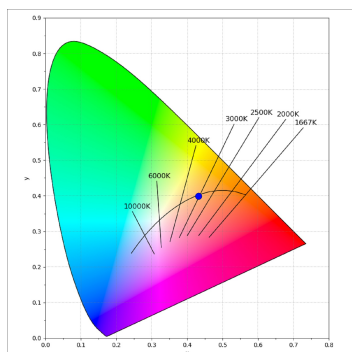

DONNÉES PHOTOMÉTRIQUES :