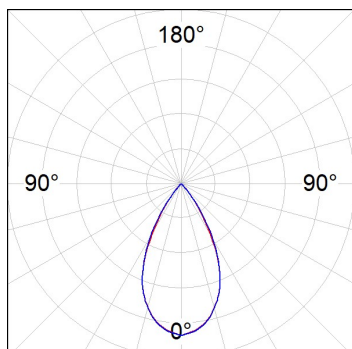

L61ST112MOTE930N4

- LTUB60 SUT 1120 2960 9WW TECH BS

Description:

Luminaire à installer sur un rail suspendue, modèle LAMPTUB 60 TECH de LAMP. Fabriqué en extrusion d'aluminium recyclé à 80 % avec une section circulaire de 60mm et une longueur 1120 mm, avec réflecteur ULTRA COMFORT et optique noir mat pour un contrôle de la distribution lumineuse procurant un facteur d'éblouissement UGR<16. Modèle pour LED MID-POWER, avec température de couleur 3000K et CRI90. Driver électronique intégré. Avec un degré de protection IP20, IK07. Classe d'isolation II. Groupe de sécurité photobiologique 0. Durée de vie:50000 L90 B10. Finitions disponibles: Blanc (RAL 9010), noir (RAL 9011), Palette du Wellbeing et BeSocial. Compatible avec le système Nomadic de la marque Lamp.

Finition: Palette BE SOCIAL - 4 TEXTURÉ**Dimensions:** 1.120 x 67 x 80 mm**Installation:** Suspendu**SPÉCIFICATIONS TECHNIQUES:**

Flux lumineux:	1.680 lm	°K :	3000
Plum:	17,8W	IRC :	90
Efficacité:	94,4 lm/w	R9 :	61
UGR:	<16	MacAdam:	3
Type:	MID POWER LED	Alimentation:	220-240V 50/60Hz
Durée de vie LED:	50.000 L90 B10 (Ta=25°C)	Équipement:	Électronique
Puissance:	14W		

*Tolérance de flux lumineux +/- 10%***OPTIONS PERSONNALISABLES:**

DONNÉES PHOTOMÉTRIQUES :

L61ST112MOTE930N4
 $\eta = 100\%$
 $I_{max} = 1305 \text{ cd/klm}$
 UTE:
 CIE: 98 100 100 100 100

ACCESSOIRES :

Montage