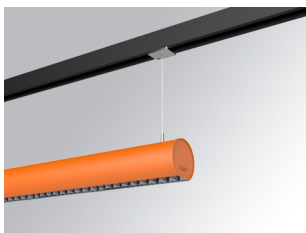

L61ST112MOTE930N4

- LTUB60 SUT 1120 2960 9WW TECH BS

Description:

Luminaire à installer sur un rail suspendue, modèle LAMPTUB 60 TECH de LAMP. Fabriqué en extrusion d'aluminium recyclé à 80 % avec une section circulaire de 60mm et une longueur 1120 mm, avec réflecteur ULTRA COMFORT et optique noir mat pour un contrôle de la distribution lumineuse procurant un facteur d'éblouissement UGR<16. Modèle pour LED MID-POWER, avec température de couleur 3000K et CRI90. Driver électronique intégré. Avec un degré de protection IP20, IK07. Classe d'isolation II. Groupe de sécurité photobiologique 0. Durée de vie:50000 L90 B10. Finitions disponibles: Blanc (RAL 9010), noir (RAL 9011), Palette du Wellbeing et BeSocial. Compatible avec le système Nomadic de la marque Lamp.

Finition: Palette BE SOCIAL - 4 TEXTURÉ**Dimensions:** 1.120 x 67 x 80 mm**Installation:** Suspendu**SPÉCIFICATIONS TECHNIQUES:**

Flux lumineux:	1.680 lm	°K :	3000
Plum:	17,8W	IRC :	90
Efficacité:	94,4 lm/w	R9 :	61
UGR:	<16	MacAdam:	3
Type:	MID POWER LED	Alimentation:	220-240V 50/60Hz
Durée de vie LED:	50.000 L90 B10 (Ta=25°C)	Équipement:	Électronique
Puissance:	14W		

Code produit:

L6SUECB

Description:

LTUB60 ACC. SUR END COVER BK.

Code produit:

L6SUECW

Description:

LTUB60 ACC. SUR END COVER WH.