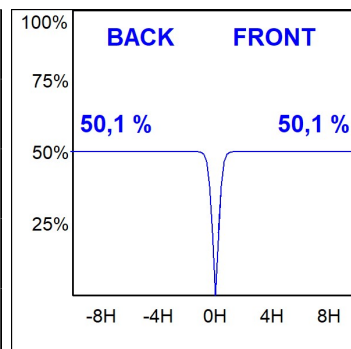

L61ST112MOTE930N4

- LTUB60 SUT 1120 2960 9WW TECH BS

Description:

Luminaire à installer sur un rail suspendue, modèle LAMPTUB 60 TECH de LAMP. Fabriqué en extrusion d'aluminium recyclé à 80 % avec une section circulaire de 60mm et une longueur 1120 mm, avec réflecteur ULTRA COMFORT et optique noir mat pour un contrôle de la distribution lumineuse procurant un facteur d'éblouissement UGR<16. Modèle pour LED MID-POWER, avec température de couleur 3000K et CRI90. Driver électronique intégré. Avec un degré de protection IP20, IK07. Classe d'isolation II. Groupe de sécurité photobiologique 0. Durée de vie:50000 L90 B10. Finitions disponibles: Blanc (RAL 9010), noir (RAL 9011), Palette du Wellbeing et BeSocial. Compatible avec le système Nomadic de la marque Lamp.

Finition: Palette BE SOCIAL - 4 TEXTURÉ**Dimensions:** 1.120 x 67 x 80 mm**Installation:** Suspendu**SPÉCIFICATIONS TECHNIQUES:**

Flux lumineux:	1.680 lm	°K :	3000
Plum:	17,8W	IRC :	90
Efficacité:	94,4 lm/w	R9 :	61
UGR:	<16	MacAdam:	3
Type:	MID POWER LED	Alimentation:	220-240V 50/60Hz
Durée de vie LED:	50.000 L90 B10 (Ta=25°C)	Équipement:	Électronique
Puissance:	14W		

*Tolérance de flux lumineux +/- 10%***OPTIONS PERSONNALISABLES:**

DONNÉES PHOTOMÉTRIQUES :

L61ST112MOTE930N4
 $\eta = 100\%$
 $I_{max} = 1305 \text{ cd/klm}$
 UTE:
 CIE: 98 100 100 100 100

ACCESSOIRES :

Montage