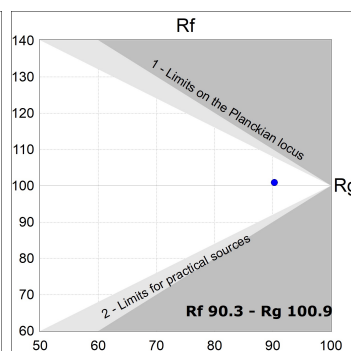

L61ST112MOTE930N4

- LTUB60 SUT 1120 2960 9WW TECH BS

Description:

Luminaire à installer sur un rail suspendue, modèle LAMPTUB 60 TECH de LAMP. Fabriqué en extrusion d'aluminium recyclé à 80 % avec une section circulaire de 60mm et une longueur 1120 mm, avec réflecteur ULTRA COMFORT et optique noir mat pour un contrôle de la distribution lumineuse procurant un facteur d'éblouissement UGR<16. Modèle pour LED MID-POWER, avec température de couleur 3000K et CRI90. Driver électronique intégré. Avec un degré de protection IP20, IK07. Classe d'isolation II. Groupe de sécurité photobiologique 0. Durée de vie:50000 L90 B10. Finitions disponibles: Blanc (RAL 9010), noir (RAL 9011), Palette du Wellbeing et BeSocial. Compatible avec le système Nomadic de la marque Lamp.

Finition: Palette BE SOCIAL - 4 TEXTURÉ**Dimensions:** 1.120 x 67 x 80 mm**Installation:** Suspendu**SPÉCIFICATIONS TECHNIQUES:**

Flux lumineux:	1.680 lm	°K :	3000
Plum:	17,8W	IRC :	90
Efficacité:	94,4 lm/w	R9 :	61
UGR:	<16	MacAdam:	3
Type:	MID POWER LED	Alimentation:	220-240V 50/60Hz
Durée de vie LED:	50.000 L90 B10 (Ta=25°C)	Équipement:	Électronique
Puissance:	14W		

*Tolérance de flux lumineux +/- 10%***OPTIONS PERSONNALISABLES:**

DONNÉES PHOTOMÉTRIQUES :

L61ST112MOTE930N4
 $\eta = 100\%$
 $I_{max} = 1305 \text{ cd/klm}$
 UTE:
 CIE: 98 100 100 100 100

ACCESSOIRES :

Montage