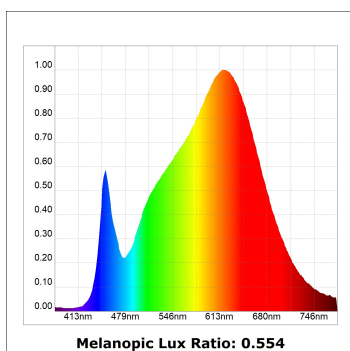

L61ST112MOTE930N4

- LTUB60 SUT 1120 2960 9WW TECH BS

Description:

Luminaire à installer sur un rail suspendue, modèle LAMPTUB 60 TECH de LAMP. Fabriqué en extrusion d'aluminium recyclé à 80 % avec une section circulaire de 60mm et une longueur 1120 mm, avec réflecteur ULTRA COMFORT et optique noir mat pour un contrôle de la distribution lumineuse procurant un facteur d'éblouissement UGR<16. Modèle pour LED MID-POWER, avec température de couleur 3000K et CRI90. Driver électronique intégré. Avec un degré de protection IP20, IK07. Classe d'isolation II. Groupe de sécurité photobiologique 0. Durée de vie:50000 L90 B10. Finitions disponibles: Blanc (RAL 9010), noir (RAL 9011), Palette du Wellbeing et BeSocial. Compatible avec le système Nomadic de la marque Lamp.

Finition: Palette BE SOCIAL - 4 TEXTURÉ**Dimensions:** 1.120 x 67 x 80 mm**Installation:** Suspendu**SPÉCIFICATIONS TECHNIQUES:**

Flux lumineux:	1.680 lm	°K :	3000
Plum:	17,8W	IRC :	90
Efficacité:	94,4 lm/w	R9 :	61
UGR:	<16	MacAdam:	3
Type:	MID POWER LED	Alimentation:	220-240V 50/60Hz
Durée de vie LED:	50.000 L90 B10 (Ta=25°C)	Équipement:	Électronique
Puissance:	14W		

*Tolérance de flux lumineux +/- 10%***OPTIONS PERSONNALISABLES:**

DONNÉES PHOTOMÉTRIQUES :

L61ST112MOTE930N4
 $\eta = 100\%$
 $I_{max} = 1305 \text{ cd/klm}$
 UTE:
 CIE: 98 100 100 100 100

ACCESSOIRES :

Montage