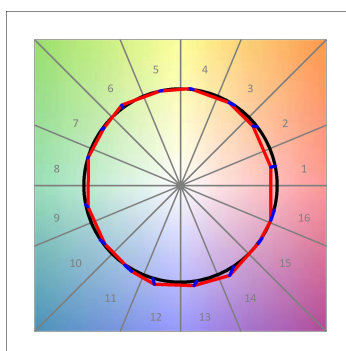

L61ST112MOTE930N4

- LTUB60 SUT 1120 2960 9WW TECH BS

Description:

Luminaire à installer sur un rail suspendue, modèle LAMPTUB 60 TECH de LAMP. Fabriqué en extrusion d'aluminium recyclé à 80 % avec une section circulaire de 60mm et une longueur 1120 mm, avec réflecteur ULTRA COMFORT et optique noir mat pour un contrôle de la distribution lumineuse procurant un facteur d'éblouissement UGR<16. Modèle pour LED MID-POWER, avec température de couleur 3000K et CRI90. Driver électronique intégré. Avec un degré de protection IP20, IK07. Classe d'isolation II. Groupe de sécurité photobiologique 0. Durée de vie:50000 L90 B10. Finitions disponibles: Blanc (RAL 9010), noir (RAL 9011), Palette du Wellbeing et BeSocial. Compatible avec le système Nomadic de la marque Lamp.

Finition: Palette BE SOCIAL - 4 TEXTURÉ**Dimensions:** 1.120 x 67 x 80 mm**Installation:** Suspendu**SPÉCIFICATIONS TECHNIQUES:**

Flux lumineux:	1.680 lm	°K :	3000
Plum:	17,8W	IRC :	90
Efficacité:	94,4 lm/w	R9 :	61
UGR:	<16	MacAdam:	3
Type:	MID POWER LED	Alimentation:	220-240V 50/60Hz
Durée de vie LED:	50.000 L90 B10 (Ta=25°C)	Équipement:	Électronique
Puissance:	14W		

*Tolérance de flux lumineux +/- 10%***OPTIONS PERSONNALISABLES:**

DONNÉES PHOTOMÉTRIQUES :

L61ST112MOTE930N4
 $\eta = 100\%$
 $I_{max} = 1305 \text{ cd/klm}$
 UTE:
 CIE: 98 100 100 100 100

ACCESSOIRES :

Montage