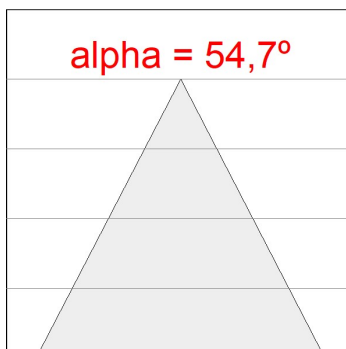

DONNÉES PHOTOMÉTRIQUES :

L61ST112MOTE930N4
 $\eta = 100\%$
 $I_{max} = 1305 \text{ cd/klm}$
UTE:
CIE: 98 100 100 100 100