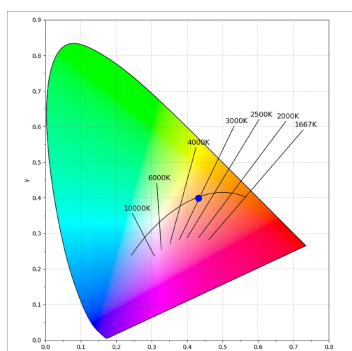

L61ST112MOTE930N4

- LTUB60 SUT 1120 2960 9WW TECH BS

Description:

Luminaire à installer sur un rail suspendue, modèle LAMPTUB 60 TECH de LAMP. Fabriqué en extrusion d'aluminium recyclé à 80 % avec une section circulaire de 60mm et une longueur 1120 mm, avec réflecteur ULTRA COMFORT et optique noir mat pour un contrôle de la distribution lumineuse procurant un facteur d'éblouissement UGR<16. Modèle pour LED MID-POWER, avec température de couleur 3000K et CRI90. Driver électronique intégré. Avec un degré de protection IP20, IK07. Classe d'isolation II. Groupe de sécurité photobiologique 0. Durée de vie:50000 L90 B10. Finitions disponibles: Blanc (RAL 9010), noir (RAL 9011), Palette du Wellbeing et BeSocial. Compatible avec le système Nomadic de la marque Lamp.

Finition: Palette BE SOCIAL - 4 TEXTURÉ**Dimensions:** 1.120 x 67 x 80 mm**Installation:** Suspendu**SPÉCIFICATIONS TECHNIQUES:**

Flux lumineux:	1.680 lm	°K :	3000
Plum:	17,8W	IRC :	90
Efficacité:	94,4 lm/w	R9 :	61
UGR:	<16	MacAdam:	3
Type:	MID POWER LED	Alimentation:	220-240V 50/60Hz
Durée de vie LED:	50.000 L90 B10 (Ta=25°C)	Équipement:	Électronique
Puissance:	14W		

*Tolérance de flux lumineux +/- 10%***OPTIONS PERSONNALISABLES:**

DONNÉES PHOTOMÉTRIQUES :

L61ST112MOTE930N4
 $\eta = 100\%$
 $I_{max} = 1305 \text{ cd/klm}$
 UTE:
 CIE: 98 100 100 100 100

ACCESSOIRES :

Montage