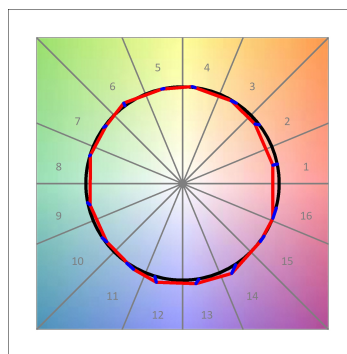

PHOTOMETRIC DATA :