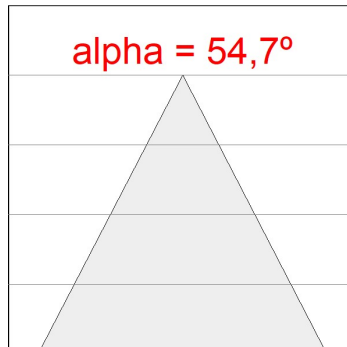

PHOTOMETRIC DATA :