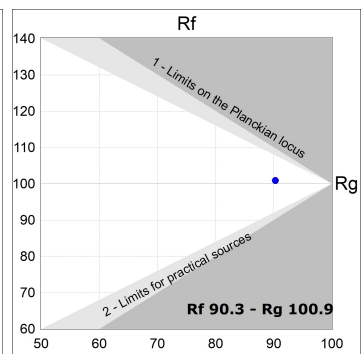

PHOTOMETRIC DATA :