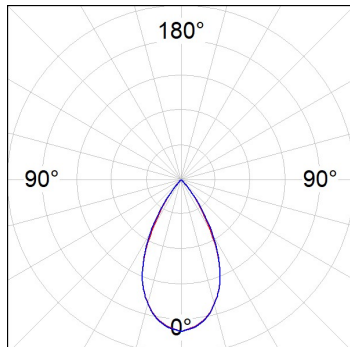

PHOTOMETRIC DATA :