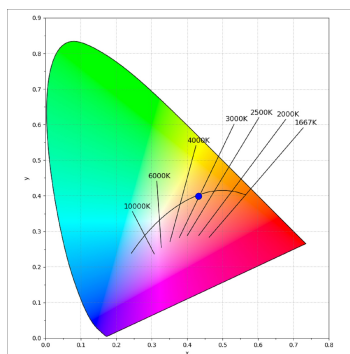

PHOTOMETRIC DATA :