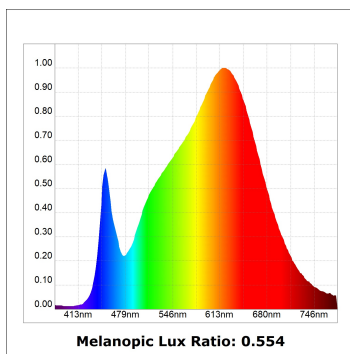

PHOTOMETRIC DATA :