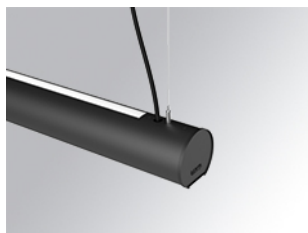

L61ST112MOIP9TWDB

LTUB60 SUT 1120 4600 TW D/I COMF DALI BK

Description:

Luminaire à installer sur un rail suspendue, modèle Lamptub 60 de LAMP. Fabriqué en extrusion d'aluminium recyclé à 80% avec une section circulaire de 60mm et une longueur de 1120mm. Modèle de lumière directe-indirecte avec diffuseur opal confort en polycarbonate translucide et un film optique pour un contrôle de la distribution lumineuse procurant un facteur d'éblouissement UGR<19. Modèle pour LED MID-POWER, avec température de couleur TW et IRC90. Driver DALI intégré. Avec un degré de protection IP20, IK07. Classe d'isolation II. Groupe de sécurité photobiologique 0. Durée de vie: 72.000h L80 B10. Compatible avec le système Nomadic de la marque Lamp. Finitions disponibles: Blanc (RAL 9010), Noir (RAL 9011), Palette du Wellbeing et BeSocial.

Finition: Noir mat RAL 9011**Dimensions:** 1.127 x 67 x 80 mm**Poids:** 2.910 g**Installation:** Suspendu**SPÉCIFICATIONS TECHNIQUES:**

| | | | |
|--------------------------|--------------------------|----------------------|-------------------|
| Flux lumineux: | 2.908 lm | °K : | TW |
| Plum: | 35,3W | IRC : | 90 |
| Efficacité: | 82,4 lm/w | MacAdam: | 3 |
| UGR: | <19 | Alimentation: | 220-240V 50/60Hz |
| Type: | MID POWER LED | Équipement: | Réglable DALI DT8 |
| Durée de vie LED: | 50.000 L80 B10 (Ta=25°C) | | |
| Puissance: | 33.9W | | |

Tolérance de flux lumineux +/- 10%**OPTIONS PERSONNALISABLES:**

DONNÉES PHOTOMÉTRIQUES :

ACCESSOIRES :

Montage

Code produit:

L6SUECB

Description:

LTUB60 ACC. SUR END COVER BK.

Code produit:

L6SUECW

Description:

LTUB60 ACC. SUR END COVER WH.

Code produit:

L6SUECW3

Description:

LTUB60 ACC. SUR END COVER WE.