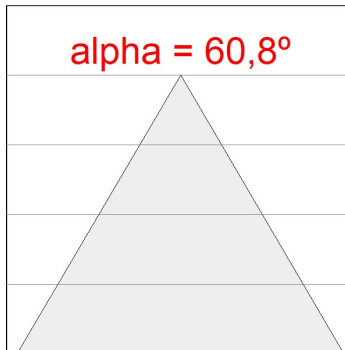

DONNÉES PHOTOMÉTRIQUES :