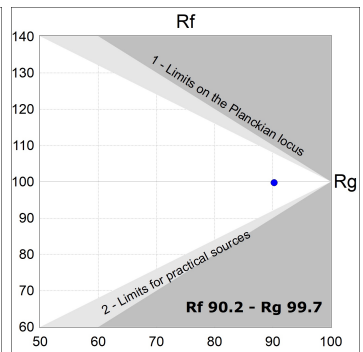

DONNÉES PHOTOMÉTRIQUES :