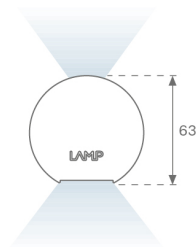

L61ST112MOIP9TWDB

LTUB60 SUT 1120 4600 TW D/I COMF DALI BK

Description:

Luminaire à installer sur un rail suspendue, modèle Lamptub 60 de LAMP. Fabriqué en extrusion d'aluminium recyclé à 80% avec une section circulaire de 60mm et une longueur de 1120mm. Modèle de lumière directe-indirecte avec diffuseur opal confort en polycarbonate translucide et un film optique pour un contrôle de la distribution lumineuse procurant un facteur d'éblouissement UGR<19. Modèle pour LED MID-POWER, avec température de couleur TW et IRC90. Driver DALI intégré. Avec un degré de protection IP20, IK07. Classe d'isolation II. Groupe de sécurité photobiologique 0. Durée de vie: 72.000h L80 B10. Compatible avec le système Nomadic de la marque Lamp. Finitions disponibles: Blanc (RAL 9010), Noir (RAL 9011), Palette du Wellbeing et BeSocial.

Finition: Noir mat RAL 9011**Dimensions:** 1.127 x 67 x 80 mm**Poids:** 2.910 g**Installation:** Suspendu**SPÉCIFICATIONS TECHNIQUES:**

| | | | |
|--------------------------|--------------------------|----------------------|-------------------|
| Flux lumineux: | 2.908 lm | °K : | TW |
| Plum: | 35,3W | IRC : | 90 |
| Efficacité: | 82,4 lm/w | MacAdam: | 3 |
| UGR: | <19 | Alimentation: | 220-240V 50/60Hz |
| Type: | MID POWER LED | Équipement: | Réglable DALI DT8 |
| Durée de vie LED: | 50.000 L80 B10 (Ta=25°C) | | |
| Puissance: | 33.9W | | |