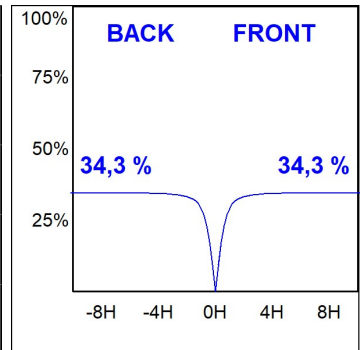

DONNÉES PHOTOMÉTRIQUES :