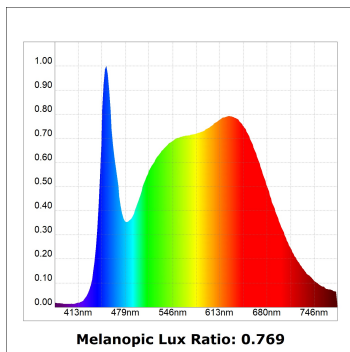

DONNÉES PHOTOMÉTRIQUES :