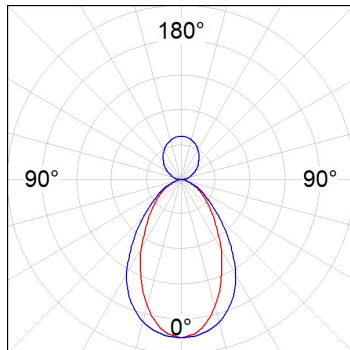

DONNÉES PHOTOMÉTRIQUES :