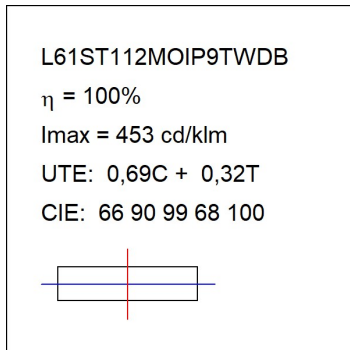

L61ST112MOIP9TWDB

LTUB60 SUT 1120 4600 TW D/I COMF DALI BK

Description:

Luminaire à installer sur un rail suspendue, modèle Lamptub 60 de LAMP. Fabriqué en extrusion d'aluminium recyclé à 80% avec une section circulaire de 60mm et une longueur de 1120mm. Modèle de lumière directe-indirecte avec diffuseur opal confort en polycarbonate translucide et un film optique pour un contrôle de la distribution lumineuse procurant un facteur d'éblouissement UGR<19. Modèle pour LED MID-POWER, avec température de couleur TW et IRC90. Driver DALI intégré. Avec un degré de protection IP20, IK07. Classe d'isolation II. Groupe de sécurité photobiologique 0. Durée de vie: 72.000h L80 B10. Compatible avec le système Nomadic de la marque Lamp. Finitions disponibles: Blanc (RAL 9010), Noir (RAL 9011), Palette du Wellbeing et BeSocial.

Finition: Noir mat RAL 9011**Dimensions:** 1.127 x 67 x 80 mm**Poids:** 2.910 g**Installation:** Suspendu**SPÉCIFICATIONS TECHNIQUES:**

| | | | |
|--------------------------|--------------------------|----------------------|-------------------|
| Flux lumineux: | 2.908 lm | °K : | TW |
| Plum: | 35,3W | IRC : | 90 |
| Efficacité: | 82,4 lm/w | MacAdam: | 3 |
| UGR: | <19 | Alimentation: | 220-240V 50/60Hz |
| Type: | MID POWER LED | Équipement: | Réglable DALI DT8 |
| Durée de vie LED: | 50.000 L80 B10 (Ta=25°C) | | |
| Puissance: | 33.9W | | |

Tolérance de flux lumineux +/- 10%**OPTIONS PERSONNALISABLES:**

DONNÉES PHOTOMÉTRIQUES :

ACCESSOIRES :

Montage

Code produit:

L6SUECB

Description:

LTUB60 ACC. SUR END COVER BK.