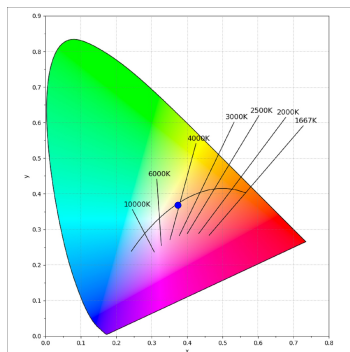

DONNÉES PHOTOMÉTRIQUES :