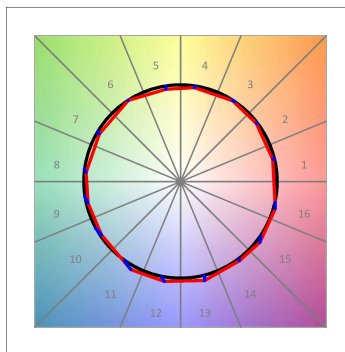

DONNÉES PHOTOMÉTRIQUES :