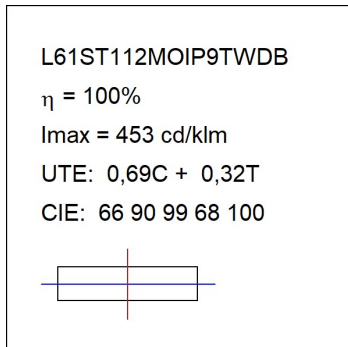

L61ST112MOIP9TWDB

**LTUB60 SUT 1120 4600 TW D/I COMF DALI BK**

**Descripción:**

Luminaria para instalar en carril suspendida modelo Lamptub 60 de la marca LAMP. Fabricada en extrusión de aluminio reciclado con una tasa del 80%, con sección circular de 60mm y longitud de 1120mm. Modelo de luz directa-indirecta con difusor opal confort formado por un policarbonato translucido y lámina óptica para un control de la distribución lumínica y deslumbramiento UGR<19. Modelo para LED MID-POWER, con temperatura de color TW con CRI90. Equipo electrónico DALI incorporado. Con un grado de protección IP20, IK07. Clase de aislamiento II. Seguridad fotobiológica grupo 0. Horas de vida: 72.000h L80 B10. Compatible con sistema Nomadic de la marca Lamp. Acabados disponibles: Blanco (RAL 9010), Negro (RAL 9011), Paleta Wellbeing y BeSocial.

**Acabado:** Negro mate RAL 9011

**Dimensiones:** 1.127 x 67 x 80 mm

**Peso:** 2.910 g

**Instalación:** Suspendido

**CARACTERÍSTICAS TÉCNICAS:**

<b>Flujo de salida:</b>	2.908 lm	<b>K:</b>	TW
<b>Plum:</b>	35,3W	<b>IRC:</b>	90
<b>Eficacia:</b>	82,4 lm/w	<b>MacAdam:</b>	3
<b>UGR:</b>	<19	<b>Alimentación:</b>	220-240V 50/60Hz
<b>Fuente de Luz:</b>	MID POWER LED	<b>Equipo:</b>	Regulable DALI DT8
<b>Horas de vida led:</b>	50.000 L80 B10 (Ta=25°C)		
<b>Pled:</b>	33.9W		

*Tolerancia del flujo de salida +/- 10%*

**Opciones Personalizables:**

**DATOS FOTOMÉTRICOS :**

ACCESORIOS :

Montaje

**Cód. producto:**

L6SUECB

**Descripción:**