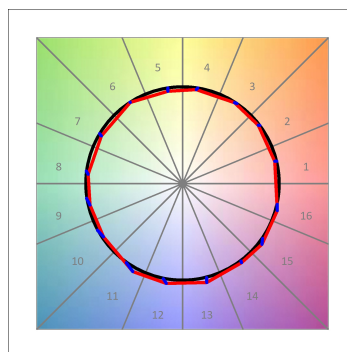

DATOS FOTOMÉTRICOS :