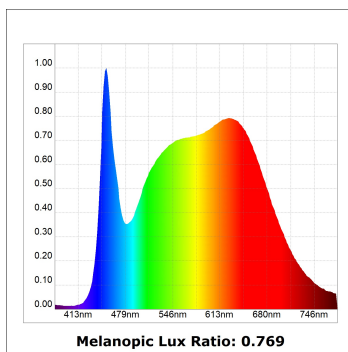

DATOS FOTOMÉTRICOS :