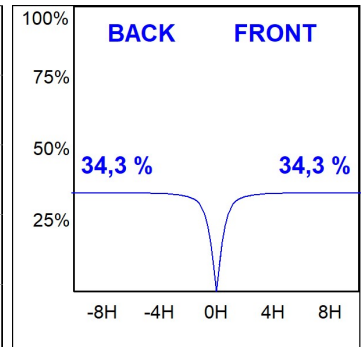

DATOS FOTOMÉTRICOS :