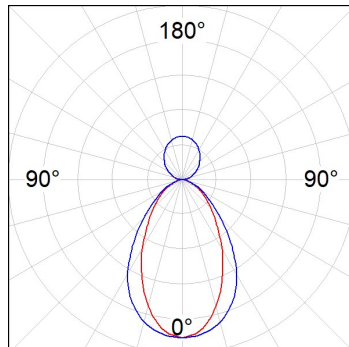

DATOS FOTOMÉTRICOS :