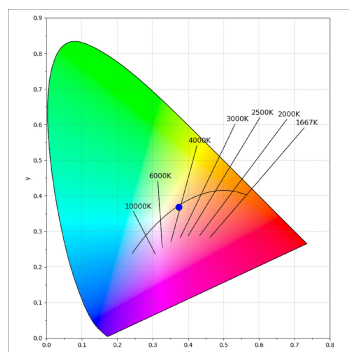

DATOS FOTOMÉTRICOS :