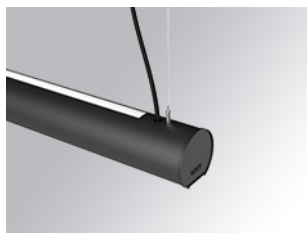

L61ST112MOIP9TWDB

**LTUB60 SUT 1120 4600 TW D/I COMF DALI BK**

**Descripción:**

Luminaria para instalar en carril suspendida modelo Lamptub 60 de la marca LAMP. Fabricada en extrusión de aluminio reciclado con una tasa del 80%, con sección circular de 60mm y longitud de 1120mm. Modelo de luz directa-indirecta con difusor opal confort formado por un policarbonato translucido y lámina óptica para un control de la distribución lumínica y deslumbramiento UGR<19. Modelo para LED MID-POWER, con temperatura de color TW con CRI90. Equipo electrónico DALI incorporado. Con un grado de protección IP20, IK07. Clase de aislamiento II. Seguridad fotobiológica grupo 0. Horas de vida: 72.000h L80 B10. Compatible con sistema Nomadic de la marca Lamp. Acabados disponibles: Blanco (RAL 9010), Negro (RAL 9011), Paleta Wellbeing y BeSocial.

**Acabado:** Negro mate RAL 9011

**Dimensiones:** 1.127 x 67 x 80 mm

**Peso:** 2.910 g

**Instalación:** Suspendido

**CARACTERÍSTICAS TÉCNICAS:**

<b>Flujo de salida:</b>	2.908 lm	<b>K:</b>	TW
<b>Plum:</b>	35,3W	<b>IRC:</b>	90
<b>Eficacia:</b>	82,4 lm/w	<b>MacAdam:</b>	3
<b>UGR:</b>	<19	<b>Alimentación:</b>	220-240V 50/60Hz
<b>Fuente de Luz:</b>	MID POWER LED	<b>Equipo:</b>	Regulable DALI DT8
<b>Horas de vida led:</b>	50.000 L80 B10 (Ta=25°C)		
<b>Pled:</b>	33.9W		

*Tolerancia del flujo de salida +/- 10%*

**Opciones Personalizables:**

**DATOS FOTOMÉTRICOS :**

ACCESORIOS :

Montaje

**Cód. producto:**

L6SUECB

**Descripción:**