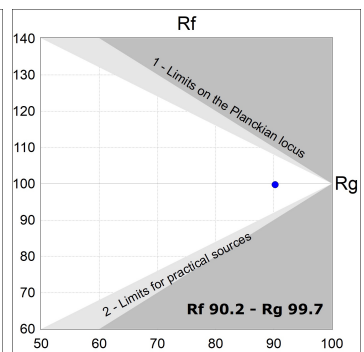

L61ST112MOIP9TWDB

**LTUB60 SUT 1120 4600 TW D/I COMF DALI BK**

**Descripción:**

Luminaria para instalar en carril suspendida modelo Lamptub 60 de la marca LAMP. Fabricada en extrusión de aluminio reciclado con una tasa del 80%, con sección circular de 60mm y longitud de 1120mm. Modelo de luz directa-indirecta con difusor opal confort formado por un policarbonato translucido y lámina óptica para un control de la distribución lumínica y deslumbramiento UGR<19. Modelo para LED MID-POWER, con temperatura de color TW con CRI90. Equipo electrónico DALI incorporado. Con un grado de protección IP20, IK07. Clase de aislamiento II. Seguridad fotobiológica grupo 0. Horas de vida: 72.000h L80 B10. Compatible con sistema Nomadic de la marca Lamp. Acabados disponibles: Blanco (RAL 9010), Negro (RAL 9011), Paleta Wellbeing y BeSocial.

**Acabado:** Negro mate RAL 9011

**Dimensiones:** 1.127 x 67 x 80 mm

**Peso:** 2.910 g

**Instalación:** Suspendido

**CARACTERÍSTICAS TÉCNICAS:**

<b>Flujo de salida:</b>	2.908 lm	<b>K:</b>	TW
<b>Plum:</b>	35,3W	<b>IRC:</b>	90
<b>Eficacia:</b>	82,4 lm/w	<b>MacAdam:</b>	3
<b>UGR:</b>	<19	<b>Alimentación:</b>	220-240V 50/60Hz
<b>Fuente de Luz:</b>	MID POWER LED	<b>Equipo:</b>	Regulable DALI DT8
<b>Horas de vida led:</b>	50.000 L80 B10 (Ta=25°C)		
<b>Pled:</b>	33.9W		

*Tolerancia del flujo de salida +/- 10%*

**Opciones Personalizables:**

**DATOS FOTOMÉTRICOS :**

ACCESORIOS :

Montaje

**Cód. producto:**

L6SUECB

**Descripción:**