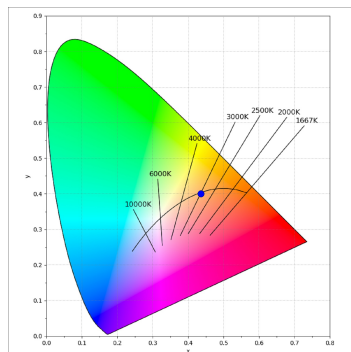

DATOS FOTOMÉTRICOS :