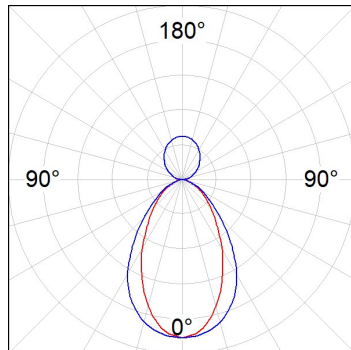

DATOS FOTOMÉTRICOS :