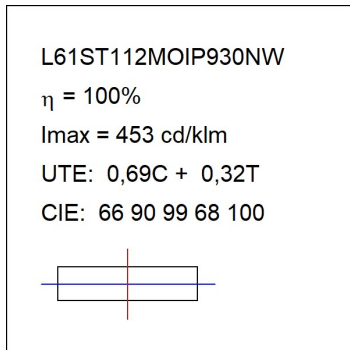

DATOS FOTOMÉTRICOS :