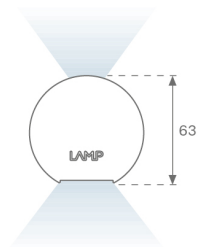

L61ST112MOIP930NW

- LTUB60 SUT 1120 4800 WW D/I COMF WH

**Descripción:**

Luminaria para instalar en carril suspendida modelo Lamptub 60 de la marca LAMP. Fabricada en extrusión de aluminio reciclado con una tasa del 80%, con sección circular de 60mm y longitud de 1120mm. Modelo de luz directa-indirecta con difusor opal confort formado por un policarbonato translucido y lámina óptica para un control de la distribución lumínica y deslumbramiento UGR<19. Modelo para LED MID-POWER, con temperatura de color 3000K con CRI90. Equipo electrónico ON/OFF incorporado. Con un grado de protección IP20, IK07. Clase de aislamiento II. Seguridad fotobiológica grupo 0. Horas de vida: 72.000h L80 B10. Compatible con sistema Nomadic de la marca Lamp. Acabados disponibles: Blanco (RAL 9010), Negro (RAL 9011), Paleta Wellbeing y BeSocial.

**Acabado:** Blanco mate RAL 9010

**Dimensiones:** 1.127 x 67 x 80 mm

**Peso:** 2.730 g

**Instalación:** Carril trifásico

**CARACTERÍSTICAS TÉCNICAS:**

|                           |                          |                      |                  |
|---------------------------|--------------------------|----------------------|------------------|
| <b>Flujo de salida:</b>   | 2.790 lm                 | <b>K:</b>            | 3000             |
| <b>Plum:</b>              | 34,6W                    | <b>IRC:</b>          | 90               |
| <b>Eficacia:</b>          | 80,6 lm/w                | <b>R9:</b>           | 64               |
| <b>UGR:</b>               | <19                      | <b>MacAdam:</b>      | 3                |
| <b>Fuente de Luz:</b>     | MID POWER LED            | <b>Alimentación:</b> | 220-240V 50/60Hz |
| <b>Horas de vida led:</b> | 72.000 L80 B10 (Ta=25°C) | <b>Equipo:</b>       | Electrónico      |
| <b>Pled:</b>              | 30.1W                    |                      |                  |