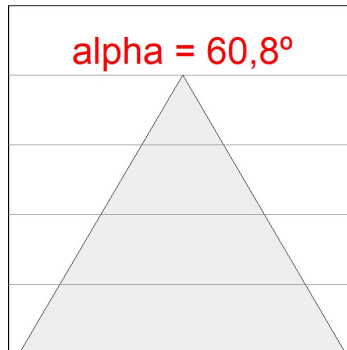

DATOS FOTOMÉTRICOS :