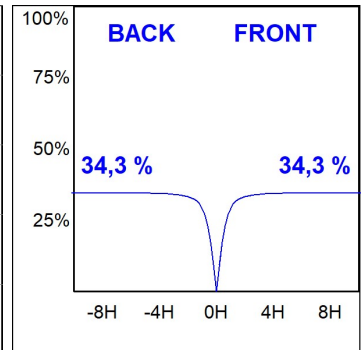

DATOS FOTOMÉTRICOS :