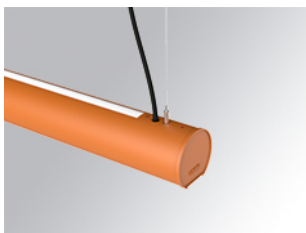

L61ST112MOIP930N4

- LTUB60 SUT 1120 4800 WW D/I COMF BS

**Description:**

Luminaire à installer sur un rail suspendu, modèle Lamptub 60 de LAMP. Fabriqué en extrusion d'aluminium recyclé à 80% avec une section circulaire de 60mm et une longueur de 1120mm. Modèle de lumière directe-indirecte avec diffuseur opal confort en polycarbonate translucide et un film optique pour un contrôle de la distribution lumineuse procurant un facteur d'éblouissement UGR<19. Modèle pour LED MID-POWER, avec température de couleur 3000K et IRC90. Driver ON/OFF intégré. Avec un degré de protection IP20, IK07. Classe d'isolation II. Groupe de sécurité photobiologique 0. Durée de vie: 72.000h L80 B10. Compatible avec le système Nomadic de la marque Lamp. Finitions disponibles: Blanc (RAL 9010), Noir (RAL 9011), Palette du Wellbeing et BeSocial.

**Finition:** Palette BE SOCIAL - 4 TEXTURÉ**Dimensions:** 1.127 x 67 x 80 mm**Poids:** 2.730 g**Installation:** Rail triphasé**SPÉCIFICATIONS TECHNIQUES:**

<b>Flux lumineux:</b>	2.790 lm	<b>°K :</b>	3000
<b>Plum:</b>	34,6W	<b>IRC :</b>	90
<b>Efficacité:</b>	80,6 lm/w	<b>R9 :</b>	64
<b>UGR:</b>	<19	<b>MacAdam:</b>	3
<b>Type:</b>	MID POWER LED	<b>Alimentation:</b>	220-240V 50/60Hz
<b>Durée de vie LED:</b>	72.000 L80 B10 (Ta=25°C)	<b>Équipement:</b>	Électronique
<b>Puissance:</b>	30.1W		

**Description:**

LTUB60 ACC. SUR END COVER BS.