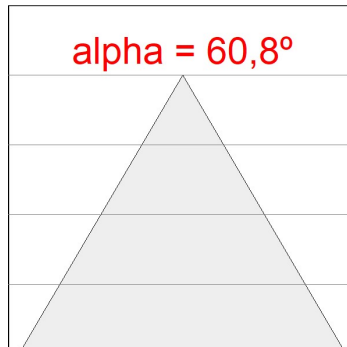

L61ST112MOIP930N4

LTUB60 SUT 1120 4800 WW D/I COMF BS

DONNÉES PHOTOMÉTRIQUES :

L61ST112MOIP930N4
 $\eta = 100\%$
 $I_{max} = 453 \text{ cd/klm}$
UTE: 0,69C + 0,32T
CIE: 66 90 99 68 100