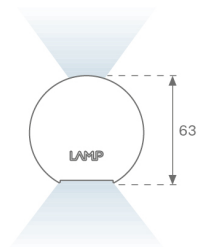

L61ST112MOIP930N4

- LTUB60 SUT 1120 4800 WW D/I COMF BS

**Description:**

Luminaire à installer sur un rail suspendu, modèle Lamptub 60 de LAMP. Fabriqué en extrusion d'aluminium recyclé à 80% avec une section circulaire de 60mm et une longueur de 1120mm. Modèle de lumière directe-indirecte avec diffuseur opal confort en polycarbonate translucide et un film optique pour un contrôle de la distribution lumineuse procurant un facteur d'éblouissement UGR<19. Modèle pour LED MID-POWER, avec température de couleur 3000K et IRC90. Driver ON/OFF intégré. Avec un degré de protection IP20, IK07. Classe d'isolation II. Groupe de sécurité photobiologique 0. Durée de vie: 72.000h L80 B10. Compatible avec le système Nomadic de la marque Lamp. Finitions disponibles: Blanc (RAL 9010), Noir (RAL 9011), Palette du Wellbeing et BeSocial.

**Finition:** Palette BE SOCIAL - 4 TEXTURÉ**Dimensions:** 1.127 x 67 x 80 mm**Poids:** 2.730 g**Installation:** Rail triphasé**SPÉCIFICATIONS TECHNIQUES:**

<b>Flux lumineux:</b>	2.790 lm	<b>°K :</b>	3000
<b>Plum:</b>	34,6W	<b>IRC :</b>	90
<b>Efficacité:</b>	80,6 lm/w	<b>R9 :</b>	64
<b>UGR:</b>	<19	<b>MacAdam:</b>	3
<b>Type:</b>	MID POWER LED	<b>Alimentation:</b>	220-240V 50/60Hz
<b>Durée de vie LED:</b>	72.000 L80 B10 (Ta=25°C)	<b>Équipement:</b>	Électronique
<b>Puissance:</b>	30.1W		