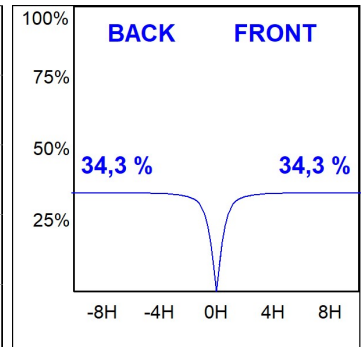

L61ST112MOIP930N4

- LTUB60 SUT 1120 4800 WW D/I COMF BS

**Description:**

Luminaire à installer sur un rail suspendu, modèle Lamptub 60 de LAMP. Fabriqué en extrusion d'aluminium recyclé à 80% avec une section circulaire de 60mm et une longueur de 1120mm. Modèle de lumière directe-indirecte avec diffuseur opal confort en polycarbonate translucide et un film optique pour un contrôle de la distribution lumineuse procurant un facteur d'éblouissement UGR<19. Modèle pour LED MID-POWER, avec température de couleur 3000K et IRC90. Driver ON/OFF intégré. Avec un degré de protection IP20, IK07. Classe d'isolation II. Groupe de sécurité photobiologique 0. Durée de vie: 72.000h L80 B10. Compatible avec le système Nomadic de la marque Lamp. Finitions disponibles: Blanc (RAL 9010), Noir (RAL 9011), Palette du Wellbeing et BeSocial.

**Finition:** Palette BE SOCIAL - 4 TEXTURÉ**Dimensions:** 1.127 x 67 x 80 mm**Poids:** 2.730 g**Installation:** Rail triphasé**SPÉCIFICATIONS TECHNIQUES:**

<b>Flux lumineux:</b>	2.790 lm	<b>°K :</b>	3000
<b>Plum:</b>	34,6W	<b>IRC :</b>	90
<b>Efficacité:</b>	80,6 lm/w	<b>R9 :</b>	64
<b>UGR:</b>	<19	<b>MacAdam:</b>	3
<b>Type:</b>	MID POWER LED	<b>Alimentation:</b>	220-240V 50/60Hz
<b>Durée de vie LED:</b>	72.000 L80 B10 (Ta=25°C)	<b>Équipement:</b>	Électronique
<b>Puissance:</b>	30.1W		

*Tolérance de flux lumineux +/- 10%***OPTIONS PERSONNALISABLES:**

L61ST112MOIP930N4

LTUB60 SUT 1120 4800 WW D/I COMF BS

**DONNÉES PHOTOMÉTRIQUES :**

L61ST112MOIP930N4  
 $\eta = 100\%$   
 $I_{max} = 453 \text{ cd/klm}$   
 UTE: 0,69C + 0,32T  
 CIE: 66 90 99 68 100