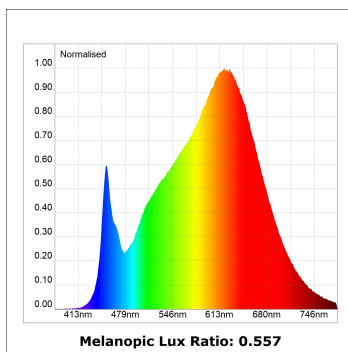

L61ST112MOIP930N4

- LTUB60 SUT 1120 4800 WW D/I COMF BS

**Description:**

Luminaire à installer sur un rail suspendu, modèle Lamptub 60 de LAMP. Fabriqué en extrusion d'aluminium recyclé à 80% avec une section circulaire de 60mm et une longueur de 1120mm. Modèle de lumière directe-indirecte avec diffuseur opal confort en polycarbonate translucide et un film optique pour un contrôle de la distribution lumineuse procurant un facteur d'éblouissement UGR<19. Modèle pour LED MID-POWER, avec température de couleur 3000K et IRC90. Driver ON/OFF intégré. Avec un degré de protection IP20, IK07. Classe d'isolation II. Groupe de sécurité photobiologique 0. Durée de vie: 72.000h L80 B10. Compatible avec le système Nomadic de la marque Lamp. Finitions disponibles: Blanc (RAL 9010), Noir (RAL 9011), Palette du Wellbeing et BeSocial.

**Finition:** Palette BE SOCIAL - 4 TEXTURÉ**Dimensions:** 1.127 x 67 x 80 mm**Poids:** 2.730 g**Installation:** Rail triphasé**SPÉCIFICATIONS TECHNIQUES:**

<b>Flux lumineux:</b>	2.790 lm	<b>°K :</b>	3000
<b>Plum:</b>	34,6W	<b>IRC :</b>	90
<b>Efficacité:</b>	80,6 lm/w	<b>R9 :</b>	64
<b>UGR:</b>	<19	<b>MacAdam:</b>	3
<b>Type:</b>	MID POWER LED	<b>Alimentation:</b>	220-240V 50/60Hz
<b>Durée de vie LED:</b>	72.000 L80 B10 (Ta=25°C)	<b>Équipement:</b>	Électronique
<b>Puissance:</b>	30.1W		

*Tolérance de flux lumineux +/- 10%***OPTIONS PERSONNALISABLES:**

L61ST112MOIP930N4

LTUB60 SUT 1120 4800 WW D/I COMF BS

**DONNÉES PHOTOMÉTRIQUES :**

L61ST112MOIP930N4  
 $\eta = 100\%$   
 $I_{max} = 453 \text{ cd/klm}$   
 UTE: 0,69C + 0,32T  
 CIE: 66 90 99 68 100