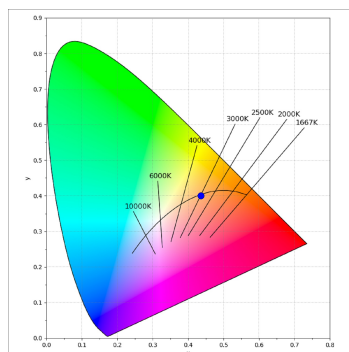

L61ST112MOIP930N4

LTUB60 SUT 1120 4800 WW D/I COMF BS

DONNÉES PHOTOMÉTRIQUES :

L61ST112MOIP930N4
 $\eta = 100\%$
 $I_{max} = 453 \text{ cd/klm}$
UTE: 0,69C + 0,32T
CIE: 66 90 99 68 100