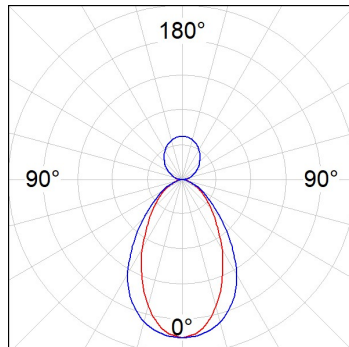

L61ST112MOIP930N4

- LTUB60 SUT 1120 4800 WW D/I COMF BS

**Description:**

Luminaire à installer sur un rail suspendu, modèle Lamptub 60 de LAMP. Fabriqué en extrusion d'aluminium recyclé à 80% avec une section circulaire de 60mm et une longueur de 1120mm. Modèle de lumière directe-indirecte avec diffuseur opal confort en polycarbonate translucide et un film optique pour un contrôle de la distribution lumineuse procurant un facteur d'éblouissement UGR<19. Modèle pour LED MID-POWER, avec température de couleur 3000K et IRC90. Driver ON/OFF intégré. Avec un degré de protection IP20, IK07. Classe d'isolation II. Groupe de sécurité photobiologique 0. Durée de vie: 72.000h L80 B10. Compatible avec le système Nomadic de la marque Lamp. Finitions disponibles: Blanc (RAL 9010), Noir (RAL 9011), Palette du Wellbeing et BeSocial.

**Finition:** Palette BE SOCIAL - 4 TEXTURÉ**Dimensions:** 1.127 x 67 x 80 mm**Poids:** 2.730 g**Installation:** Rail triphasé**SPÉCIFICATIONS TECHNIQUES:**

<b>Flux lumineux:</b>	2.790 lm	<b>°K :</b>	3000
<b>Plum:</b>	34,6W	<b>IRC :</b>	90
<b>Efficacité:</b>	80,6 lm/w	<b>R9 :</b>	64
<b>UGR:</b>	<19	<b>MacAdam:</b>	3
<b>Type:</b>	MID POWER LED	<b>Alimentation:</b>	220-240V 50/60Hz
<b>Durée de vie LED:</b>	72.000 L80 B10 (Ta=25°C)	<b>Équipement:</b>	Électronique
<b>Puissance:</b>	30.1W		

*Tolérance de flux lumineux +/- 10%***OPTIONS PERSONNALISABLES:**

L61ST112MOIP930N4

LTUB60 SUT 1120 4800 WW D/I COMF BS

**DONNÉES PHOTOMÉTRIQUES :**

L61ST112MOIP930N4  
 $\eta = 100\%$   
 $I_{max} = 453 \text{ cd/klm}$   
 UTE: 0,69C + 0,32T  
 CIE: 66 90 99 68 100