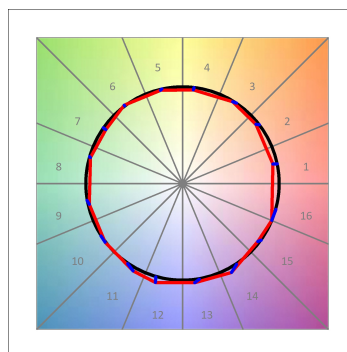

L61ST112MOIP930N4

LTUB60 SUT 1120 4800 WW D/I COMF BS

DONNÉES PHOTOMÉTRIQUES :

L61ST112MOIP930N4
 $\eta = 100\%$
 $I_{max} = 453 \text{ cd/klm}$
UTE: 0,69C + 0,32T
CIE: 66 90 99 68 100