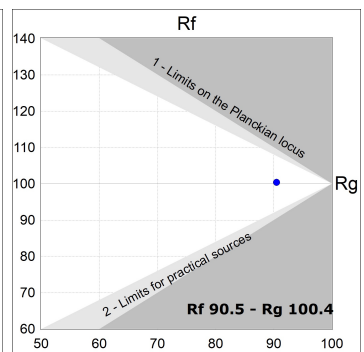

L61ST112MOIP930N4

- LTUB60 SUT 1120 4800 WW D/I COMF BS

**Description:**

Luminaire à installer sur un rail suspendu, modèle Lamptub 60 de LAMP. Fabriqué en extrusion d'aluminium recyclé à 80% avec une section circulaire de 60mm et une longueur de 1120mm. Modèle de lumière directe-indirecte avec diffuseur opal confort en polycarbonate translucide et un film optique pour un contrôle de la distribution lumineuse procurant un facteur d'éblouissement UGR<19. Modèle pour LED MID-POWER, avec température de couleur 3000K et IRC90. Driver ON/OFF intégré. Avec un degré de protection IP20, IK07. Classe d'isolation II. Groupe de sécurité photobiologique 0. Durée de vie: 72.000h L80 B10. Compatible avec le système Nomadic de la marque Lamp. Finitions disponibles: Blanc (RAL 9010), Noir (RAL 9011), Palette du Wellbeing et BeSocial.

**Finition:** Palette BE SOCIAL - 4 TEXTURÉ**Dimensions:** 1.127 x 67 x 80 mm**Poids:** 2.730 g**Installation:** Rail triphasé**SPÉCIFICATIONS TECHNIQUES:**

<b>Flux lumineux:</b>	2.790 lm	<b>°K :</b>	3000
<b>Plum:</b>	34,6W	<b>IRC :</b>	90
<b>Efficacité:</b>	80,6 lm/w	<b>R9 :</b>	64
<b>UGR:</b>	<19	<b>MacAdam:</b>	3
<b>Type:</b>	MID POWER LED	<b>Alimentation:</b>	220-240V 50/60Hz
<b>Durée de vie LED:</b>	72.000 L80 B10 (Ta=25°C)	<b>Équipement:</b>	Électronique
<b>Puissance:</b>	30.1W		

*Tolérance de flux lumineux +/- 10%***OPTIONS PERSONNALISABLES:**

L61ST112MOIP930N4

LTUB60 SUT 1120 4800 WW D/I COMF BS

**DONNÉES PHOTOMÉTRIQUES :**

L61ST112MOIP930N4  
 $\eta = 100\%$   
 $I_{max} = 453 \text{ cd/klm}$   
 UTE: 0,69C + 0,32T  
 CIE: 66 90 99 68 100