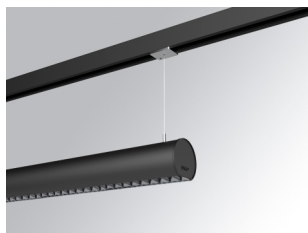

L61ST084MOTE940DB

- LTUB60 SUT 840 2200 9NW TECH DA BK

**Description:**

Luminaire à installer sur un rail suspendue, modèle LAMPTUB 60 TECH de LAMP. Fabriqué en extrusion d'aluminium recyclé à 80 % avec une section circulaire de 60mm et une longueur 840 mm, avec réflecteur ULTRA COMFORT et optique noir mat pour un contrôle de la distribution lumineuse procurant un facteur d'éblouissement UGR<16. Modèle pour LED MID-POWER, avec température de couleur 4000K et CRI90. Driver électronique DALI intégré. Avec un degré de protection IP20, IK07. Classe d'isolation II. Groupe de sécurité photobiologique 0. Durée de vie:50000 L90 B10. Finitions disponibles: Blanc (RAL 9010), noir (RAL 9011), Palette du Wellbeing et BeSocial. Compatible avec le système Nomadic de la marque Lamp.

**Finition:** Noir mat RAL 9011**Dimensions:** 840 x 67 x 80 mm**Installation:** Suspendu**SPÉCIFICATIONS TECHNIQUES:**

<b>Flux lumineux:</b>	1.320 lm	<b>°K :</b>	4000
<b>Plum:</b>	13,7W	<b>IRC :</b>	90
<b>Efficacité:</b>	96,4 lm/w	<b>R9 :</b>	85
<b>UGR:</b>	<16	<b>MacAdam:</b>	3
<b>Type:</b>	MID POWER LED	<b>Alimentation:</b>	220-240V 50/60Hz
<b>Durée de vie LED:</b>	50.000 L90 B10 (Ta=25°C)	<b>Équipement:</b>	Réglable DALI
<b>Puissance:</b>	11W		