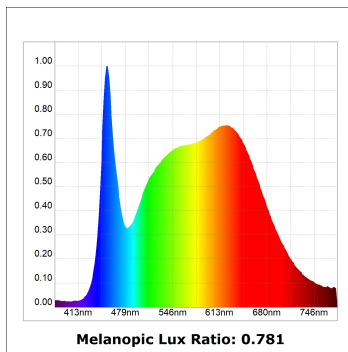

L61ST084MOTE940DB

LTUB60 SUT 840 2200 9NW TECH DA BK

DONNÉES PHOTOMÉTRIQUES :

L61ST084MOTE940DB
 $\eta = 100\%$
 $I_{max} = 1333 \text{ cd/klm}$
UTE:
CIE: 98 100 100 100 100