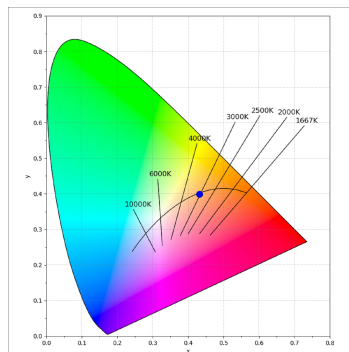

L61ST084MOTE930NB

LTUB60 SUT 840 2200 9WW TECH BK

DONNÉES PHOTOMÉTRIQUES :

L61ST084MOTE930NB
 $\eta = 100\%$
 $I_{max} = 1305 \text{ cd/klm}$
UTE:
CIE: 98 100 100 100 100