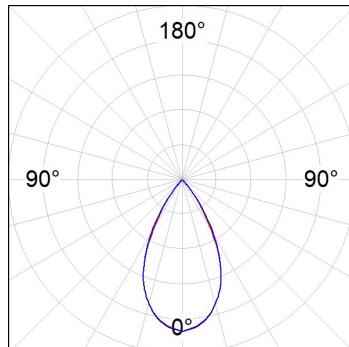

L61ST084MOTE930NB

- LTUB60 SUT 840 2200 9WW TECH BK

**Description:**

Luminaire à installer sur un rail suspendue, modèle LAMPTUB 60 TECH de LAMP. Fabriqué en extrusion d'aluminium recyclé à 80 % avec une section circulaire de 60mm et une longueur 840 mm, avec réflecteur ULTRA COMFORT et optique noir mat pour un contrôle de la distribution lumineuse procurant un facteur d'éblouissement UGR<16. Modèle pour LED MID-POWER, avec température de couleur 3000K et CRI90. Driver électronique intégré. Avec un degré de protection IP20, IK07. Classe d'isolation II. Groupe de sécurité photobiologique 0. Durée de vie:50000 L90 B10. Finitions disponibles: Blanc (RAL 9010), noir (RAL 9011), Palette du Wellbeing et BeSocial. Compatible avec le système Nomadic de la marque Lamp.

**Finition:** Noir mat RAL 9011**Dimensions:** 840 x 67 x 80 mm**Installation:** Suspendu**SPÉCIFICATIONS TECHNIQUES:**

<b>Flux lumineux:</b>	1.260 lm	<b>°K :</b>	3000
<b>Plum:</b>	13,7W	<b>IRC :</b>	90
<b>Efficacité:</b>	92 lm/w	<b>R9 :</b>	61
<b>UGR:</b>	<16	<b>MacAdam:</b>	3
<b>Type:</b>	MID POWER LED	<b>Alimentation:</b>	220-240V 50/60Hz
<b>Durée de vie LED:</b>	50.000 L90 B10 (Ta=25°C)	<b>Équipement:</b>	Électronique
<b>Puissance:</b>	11W		

*Tolérance de flux lumineux +/- 10%***OPTIONS PERSONNALISABLES:**

L61ST084MOTE930NB

LTUB60 SUT 840 2200 9WW TECH BK

**DONNÉES PHOTOMÉTRIQUES :**

L61ST084MOTE930NB  
 $\eta = 100\%$   
 $I_{max} = 1305 \text{ cd/klm}$   
 UTE:  
 CIE: 98 100 100 100 100