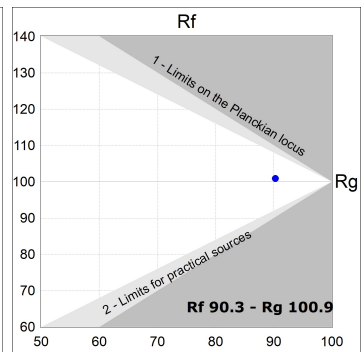

L61ST084MOTE930NB

LTUB60 SUT 840 2200 9WW TECH BK

DONNÉES PHOTOMÉTRIQUES :

L61ST084MOTE930NB
 $\eta = 100\%$
 $I_{max} = 1305 \text{ cd/klm}$
UTE:
CIE: 98 100 100 100 100