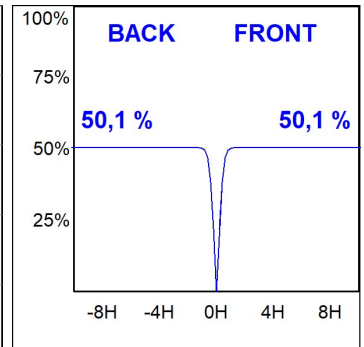

L61ST084MOTE930NB

LTUB60 SUT 840 2200 9WW TECH BK

DONNÉES PHOTOMÉTRIQUES :

L61ST084MOTE930NB
 $\eta = 100\%$
 $I_{max} = 1305 \text{ cd/klm}$
UTE:
CIE: 98 100 100 100 100