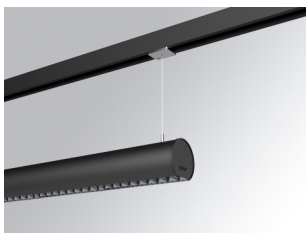

L61ST084MOTE930NB

- LTUB60 SUT 840 2200 9WW TECH BK

**Description:**

Luminaire à installer sur un rail suspendue, modèle LAMPTUB 60 TECH de LAMP. Fabriqué en extrusion d'aluminium recyclé à 80 % avec une section circulaire de 60mm et une longueur 840 mm, avec réflecteur ULTRA COMFORT et optique noir mat pour un contrôle de la distribution lumineuse procurant un facteur d'éblouissement UGR<16. Modèle pour LED MID-POWER, avec température de couleur 3000K et CRI90. Driver électronique intégré. Avec un degré de protection IP20, IK07. Classe d'isolation II. Groupe de sécurité photobiologique 0. Durée de vie:50000 L90 B10. Finitions disponibles: Blanc (RAL 9010), noir (RAL 9011), Palette du Wellbeing et BeSocial. Compatible avec le système Nomadic de la marque Lamp.

**Finition:** Noir mat RAL 9011**Dimensions:** 840 x 67 x 80 mm**Installation:** Suspendu**SPÉCIFICATIONS TECHNIQUES:**

<b>Flux lumineux:</b>	1.260 lm	<b>°K :</b>	3000
<b>Plum:</b>	13,7W	<b>IRC :</b>	90
<b>Efficacité:</b>	92 lm/w	<b>R9 :</b>	61
<b>UGR:</b>	<16	<b>MacAdam:</b>	3
<b>Type:</b>	MID POWER LED	<b>Alimentation:</b>	220-240V 50/60Hz
<b>Durée de vie LED:</b>	50.000 L90 B10 (Ta=25°C)	<b>Équipement:</b>	Électronique
<b>Puissance:</b>	11W		