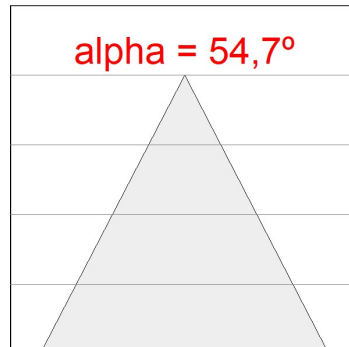

L61ST084MOTE930NB

LTUB60 SUT 840 2200 9WW TECH BK

DONNÉES PHOTOMÉTRIQUES :

L61ST084MOTE930NB
 $\eta = 100\%$
 $I_{max} = 1305 \text{ cd/klm}$
UTE:
CIE: 98 100 100 100 100