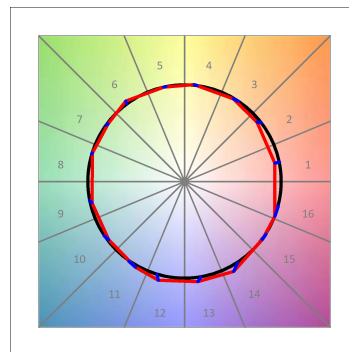

L61ST084MOTE930NB

LTUB60 SUT 840 2200 9WW TECH BK

DONNÉES PHOTOMÉTRIQUES :

L61ST084MOTE930NB
 $\eta = 100\%$
 $I_{max} = 1305 \text{ cd/klm}$
UTE:
CIE: 98 100 100 100 100