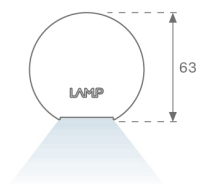

L61ST084MOTE930NB

- LTUB60 SUT 840 2200 9WW TECH BK

**Description:**

Luminaire à installer sur un rail suspendue, modèle LAMPTUB 60 TECH de LAMP. Fabriqué en extrusion d'aluminium recyclé à 80 % avec une section circulaire de 60mm et une longueur 840 mm, avec réflecteur ULTRA COMFORT et optique noir mat pour un contrôle de la distribution lumineuse procurant un facteur d'éblouissement UGR<16. Modèle pour LED MID-POWER, avec température de couleur 3000K et CRI90. Driver électronique intégré. Avec un degré de protection IP20, IK07. Classe d'isolation II. Groupe de sécurité photobiologique 0. Durée de vie:50000 L90 B10. Finitions disponibles: Blanc (RAL 9010), noir (RAL 9011), Palette du Wellbeing et BeSocial. Compatible avec le système Nomadic de la marque Lamp.

**Finition:** Noir mat RAL 9011**Dimensions:** 840 x 67 x 80 mm**Installation:** Suspendu**SPÉCIFICATIONS TECHNIQUES:**

<b>Flux lumineux:</b>	1.260 lm	<b>°K :</b>	3000
<b>Plum:</b>	13,7W	<b>IRC :</b>	90
<b>Efficacité:</b>	92 lm/w	<b>R9 :</b>	61
<b>UGR:</b>	<16	<b>MacAdam:</b>	3
<b>Type:</b>	MID POWER LED	<b>Alimentation:</b>	220-240V 50/60Hz
<b>Durée de vie LED:</b>	50.000 L90 B10 (Ta=25°C)	<b>Équipement:</b>	Électronique
<b>Puissance:</b>	11W		