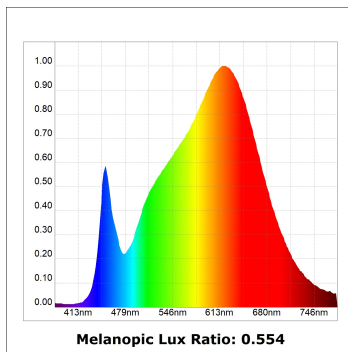

L61ST084MOTE930NB

LTUB60 SUT 840 2200 9WW TECH BK

DONNÉES PHOTOMÉTRIQUES :

L61ST084MOTE930NB
 $\eta = 100\%$
 $I_{max} = 1305 \text{ cd/klm}$
UTE:
CIE: 98 100 100 100 100