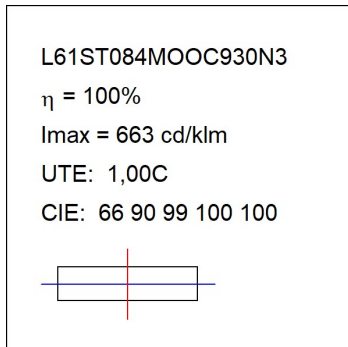

DATOS FOTOMÉTRICOS :