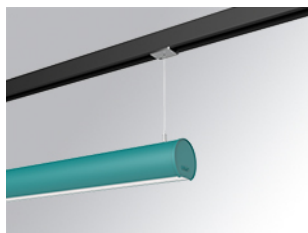

L61ST084MOOC930D3

- LTUB60 SUT 840 2500 WW COMF DALI WE

**Descripción:**

Luminaria para instalar en carril suspendida modelo Lamptub 60 de la marca LAMP. Fabricada en extrusión de aluminio reciclado con una tasa del 80%, con sección circular de 60mm y longitud de 840mm, con difusor opal confort formado por un policarbonato translucido y lámina óptica para un control de la distribución lumínica y deslumbramiento UGR<19. Modelo para LED MID-POWER, con temperatura de color 3000K con CRI90. Equipo electrónico DALI incorporado. Con un grado de protección IP20, IK07. Clase de aislamiento II. Seguridad fotobiológica grupo 0. Horas de vida: 72.000h L80 B10. Compatible con sistema Nomadic de la marca Lamp. Acabados disponibles: Blanco (RAL 9010), Negro (RAL 9011), Paleta Wellbeing y BeSocial

**Acabado:** Paleta WELLBEING - 3 TEXTURIZADO

**Dimensiones:** 847 x 67 x 80 mm

**Peso:** 2.110 g

**Instalación:** Carril trifasico

**CARACTERÍSTICAS TÉCNICAS:**

|                           |                          |                      |                  |
|---------------------------|--------------------------|----------------------|------------------|
| <b>Flujo de salida:</b>   | 1.430 lm                 | <b>K:</b>            | 3000             |
| <b>Plum:</b>              | 17,4W                    | <b>IRC:</b>          | 90               |
| <b>Eficacia:</b>          | 82,2 lm/w                | <b>R9:</b>           | 64               |
| <b>UGR:</b>               | <19                      | <b>MacAdam:</b>      | 3                |
| <b>Fuente de Luz:</b>     | MID POWER LED            | <b>Alimentación:</b> | 220-240V 50/60Hz |
| <b>Horas de vida led:</b> | 72.000 L80 B10 (Ta=25°C) | <b>Equipo:</b>       | Regulable DALI   |
| <b>Pled:</b>              | 15.1W                    |                      |                  |