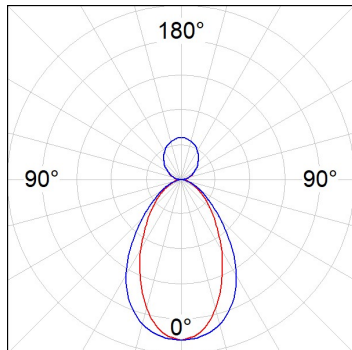

LAMPTUB 60 SUSPENDED TRACK

L61ST084MOIP927NB

LTUB60 SUT 840 3500 VWW D/I COMF BK

PHOTOMETRIC DATA :

L61ST084MOIP927NB
 $\eta = 100\%$
 $I_{max} = 460 \text{ cd/klm}$
UTE: 0,70B + 0,31T
CIE: 72 96 100 69 100