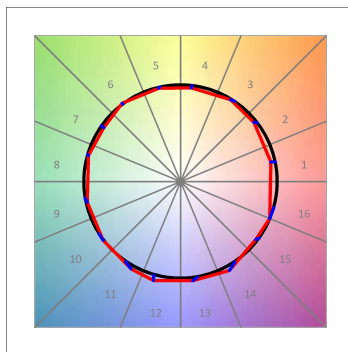

LAMPTUB 60 SUSPENDED TRACK

L61ST084MOIP927NB

LTUB60 SUT 840 3500 VWW D/I COMF BK

PHOTOMETRIC DATA :

L61ST084MOIP927NB
 $\eta = 100\%$
 $I_{max} = 460 \text{ cd/klm}$
UTE: 0,70B + 0,31T
CIE: 72 96 100 69 100