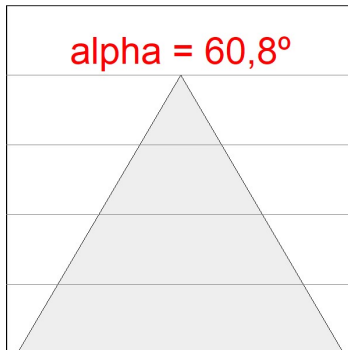

LAMPTUB 60 SUSPENDED TRACK

L61ST084MOIP927NB

LTUB60 SUT 840 3500 VWW D/I COMF BK

PHOTOMETRIC DATA :

L61ST084MOIP927NB
 $\eta = 100\%$
 $I_{max} = 460 \text{ cd/klm}$
UTE: 0,70B + 0,31T
CIE: 72 96 100 69 100