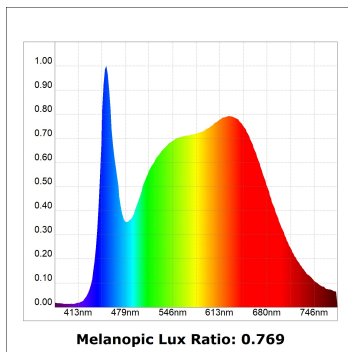

DONNÉES PHOTOMÉTRIQUES :