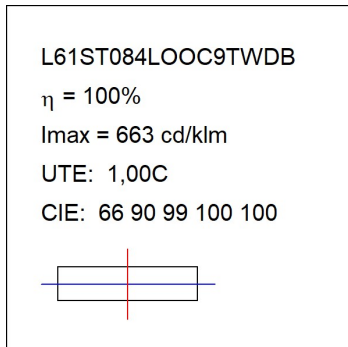

L61ST084LOOC9TWDB

LTUB60 SUT 840 1200 TW COMF DALI BK

**Description:**

Luminaire à installer sur un rail suspendue, modèle Lamptub 60 de LAMP. Fabriqué en extrusion d'aluminium recyclé à 80% avec une section circulaire de 60mm et une longueur de 840mm, avec diffuseur opal confort en polycarbonate translucide et un film optique pour un contrôle de la distribution lumineuse procurant un facteur d'éblouissement UGR<19. Modèle pour LED MID-POWER, avec température de couleur TW et IRC90. Driver DALI intégré. Avec un degré de protection IP20, IK07. Classe d'isolation II. Groupe de sécurité photobiologique 0. Durée de vie: 72.000h L80 B10. Compatible avec le système Nomadic de la marque Lamp. Finitions disponibles: Blanc (RAL 9010), Noir (RAL 9011), Palette du Wellbeing et BeSocial.

**Finition:** Noir mat RAL 9011**Dimensions:** 847 x 67 x 80 mm**Poids:** 2.140 g**Installation:** Suspendu**SPÉCIFICATIONS TECHNIQUES:**

<b>Flux lumineux:</b>	905 lm	<b>°K :</b>	TW
<b>Plum:</b>	12W	<b>IRC :</b>	90
<b>Efficacité:</b>	75,4 lm/w	<b>MacAdam:</b>	3
<b>UGR:</b>	<19	<b>Alimentation:</b>	220-240V 50/60Hz
<b>Type:</b>	MID POWER LED	<b>Équipement:</b>	Réglable DALI DT8
<b>Durée de vie LED:</b>	50.000 L80 B10 (Ta=25°C)		
<b>Puissance:</b>	8.9W		

*Tolérance de flux lumineux +/- 10%***OPTIONS PERSONNALISABLES:**

**DONNÉES PHOTOMÉTRIQUES :**

ACCESSOIRES :

Montage

**Code produit:**

L6SUECB

**Description:**

LTUB60 ACC. SUR END COVER BK.