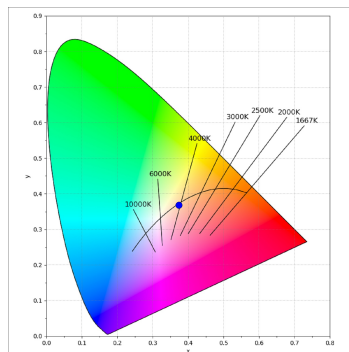

DONNÉES PHOTOMÉTRIQUES :