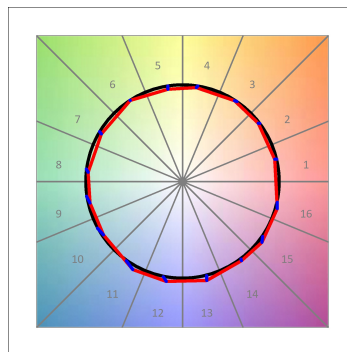

DONNÉES PHOTOMÉTRIQUES :