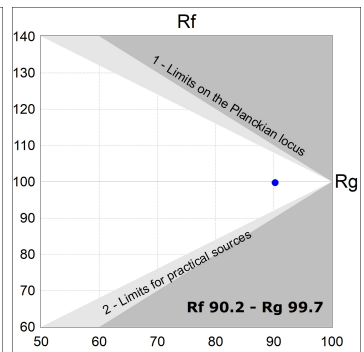

DONNÉES PHOTOMÉTRIQUES :