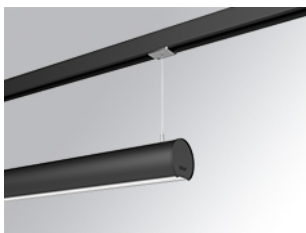

L61ST084LOOC9TWDB

LTUB60 SUT 840 1200 TW COMF DALI BK

**Description:**

Luminaire à installer sur un rail suspendue, modèle Lamptub 60 de LAMP. Fabriqué en extrusion d'aluminium recyclé à 80% avec une section circulaire de 60mm et une longueur de 840mm, avec diffuseur opal confort en polycarbonate translucide et un film optique pour un contrôle de la distribution lumineuse procurant un facteur d'éblouissement UGR<19. Modèle pour LED MID-POWER, avec température de couleur TW et IRC90. Driver DALI intégré. Avec un degré de protection IP20, IK07. Classe d'isolation II. Groupe de sécurité photobiologique 0. Durée de vie: 72.000h L80 B10. Compatible avec le système Nomadic de la marque Lamp. Finitions disponibles: Blanc (RAL 9010), Noir (RAL 9011), Palette du Wellbeing et BeSocial.

**Finition:** Noir mat RAL 9011**Dimensions:** 847 x 67 x 80 mm**Poids:** 2.140 g**Installation:** Suspendu**SPÉCIFICATIONS TECHNIQUES:**

<b>Flux lumineux:</b>	905 lm	<b>°K :</b>	TW
<b>Plum:</b>	12W	<b>IRC :</b>	90
<b>Efficacité:</b>	75,4 lm/w	<b>MacAdam:</b>	3
<b>UGR:</b>	<19	<b>Alimentation:</b>	220-240V 50/60Hz
<b>Type:</b>	MID POWER LED	<b>Équipement:</b>	Réglable DALI DT8
<b>Durée de vie LED:</b>	50.000 L80 B10 (Ta=25°C)		
<b>Puissance:</b>	8.9W		