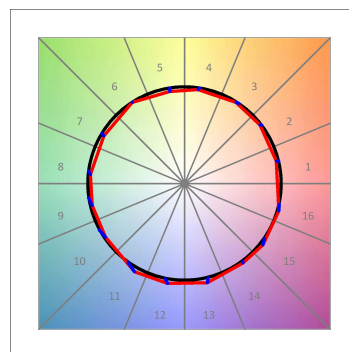

DATOS FOTOMÉTRICOS :

L61SS168MOTE940N3
 $\eta = 100\%$
 $I_{max} = 1333 \text{ cd/klm}$
UTE:
CIE: 98 100 100 100 100