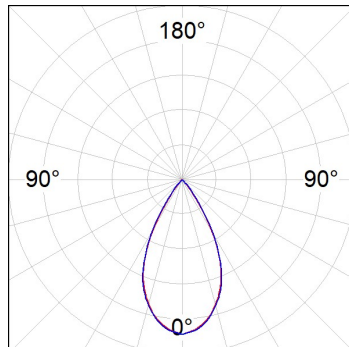

L61SS168MOTE940N3

- LTUB60 SU SF 1680 4400 9NW TECH WE

**Descripción:**

Luminaria de superficie para suspender modelo LAMPTUB 60 TECH de la marca LAMP. Fabricada en extrusión de aluminio reciclado con una tasa del 80%, de sección circular de 60mm y longitud 1680mm, con reflector ULTRA COMFORT negro mate y óptica para un control de la distribución lumínica y deslumbramiento UGR<16. Modelo para LED MID-POWER, con temperatura de color 4000K y CRI90. Equipo electrónico incorporado. Con un grado de protección IP20, IK07. Clase de aislamiento I/II. Seguridad fotobiológica grupo 0. Horas de vida: 50000 L90 B10. Acabados disponibles: Blanco (RAL 9010), Negro (RAL 9011), Paleta Wellbeing y BeSocial.

**Acabado:** Paleta WELLBEING - 3 TEXTURIZADO**Dimensiones:** 1.680 x 67 x 80 mm**Instalación:** Suspendido**CARACTERÍSTICAS TÉCNICAS:**

|                           |                          |                      |                  |
|---------------------------|--------------------------|----------------------|------------------|
| <b>Flujo de salida:</b>   | 2.640 lm                 | <b>K:</b>            | 4000             |
| <b>Plum:</b>              | 26,7W                    | <b>IRC:</b>          | 90               |
| <b>Eficacia:</b>          | 98,9 lm/w                | <b>R9:</b>           | 85               |
| <b>UGR:</b>               | <16                      | <b>MacAdam:</b>      | 3                |
| <b>Fuente de Luz:</b>     | MID POWER LED            | <b>Alimentación:</b> | 220-240V 50/60Hz |
| <b>Horas de vida led:</b> | 50.000 L90 B10 (Ta=25°C) | <b>Equipo:</b>       | Electrónico      |
| <b>Pled:</b>              | 22W                      |                      |                  |

*Tolerancia del flujo de salida +/- 10%***Opciones Personalizables:**

**DATOS FOTOMÉTRICOS :**

L61SS168MOTE940N3  
 $\eta = 100\%$   
 $I_{max} = 1333 \text{ cd/klm}$   
 UTE:  
 CIE: 98 100 100 100 100