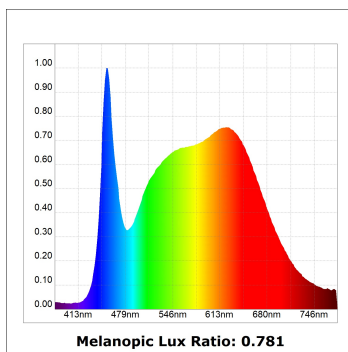

DATOS FOTOMÉTRICOS :

L61SS168MOTE940N3
 $\eta = 100\%$
 $I_{max} = 1333 \text{ cd/klm}$
UTE:
CIE: 98 100 100 100 100