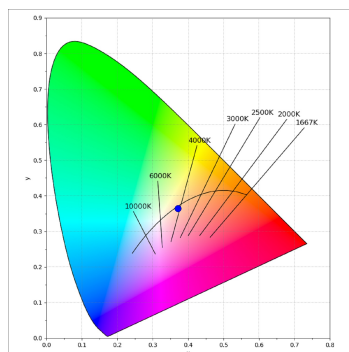

DATOS FOTOMÉTRICOS :

L61SS168MOTE940N3
 $\eta = 100\%$
 $I_{max} = 1333 \text{ cd/klm}$
UTE:
CIE: 98 100 100 100 100