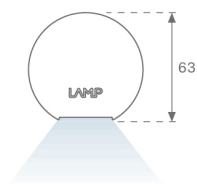

L61SS168MOTE940N3

- LTUB60 SU SF 1680 4400 9NW TECH WE

**Descripción:**

Luminaria de superficie para suspender modelo LAMPTUB 60 TECH de la marca LAMP. Fabricada en extrusión de aluminio reciclado con una tasa del 80%, de sección circular de 60mm y longitud 1680mm, con reflector ULTRA COMFORT negro mate y óptica para un control de la distribución lumínica y deslumbramiento UGR<16. Modelo para LED MID-POWER, con temperatura de color 4000K y CRI90. Equipo electrónico incorporado. Con un grado de protección IP20, IK07. Clase de aislamiento I/II. Seguridad fotobiológica grupo 0. Horas de vida: 50000 L90 B10. Acabados disponibles: Blanco (RAL 9010), Negro (RAL 9011), Paleta Wellbeing y BeSocial.

**Acabado:** Paleta WELLBEING - 3 TEXTURIZADO**Dimensiones:** 1.680 x 67 x 80 mm**Instalación:** Suspendido**CARACTERÍSTICAS TÉCNICAS:**

|                           |                          |                      |                  |
|---------------------------|--------------------------|----------------------|------------------|
| <b>Flujo de salida:</b>   | 2.640 lm                 | <b>K:</b>            | 4000             |
| <b>Plum:</b>              | 26,7W                    | <b>IRC:</b>          | 90               |
| <b>Eficacia:</b>          | 98,9 lm/w                | <b>R9:</b>           | 85               |
| <b>UGR:</b>               | <16                      | <b>MacAdam:</b>      | 3                |
| <b>Fuente de Luz:</b>     | MID POWER LED            | <b>Alimentación:</b> | 220-240V 50/60Hz |
| <b>Horas de vida led:</b> | 50.000 L90 B10 (Ta=25°C) | <b>Equipo:</b>       | Electrónico      |
| <b>Pled:</b>              | 22W                      |                      |                  |