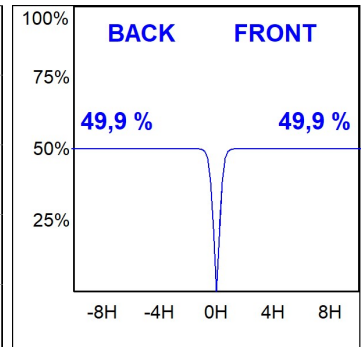

L61SS168MOTE940N3

- LTUB60 SU SF 1680 4400 9NW TECH WE

**Descripción:**

Luminaria de superficie para suspender modelo LAMPTUB 60 TECH de la marca LAMP. Fabricada en extrusión de aluminio reciclado con una tasa del 80%, de sección circular de 60mm y longitud 1680mm, con reflector ULTRA COMFORT negro mate y óptica para un control de la distribución lumínica y deslumbramiento UGR<16. Modelo para LED MID-POWER, con temperatura de color 4000K y CRI90. Equipo electrónico incorporado. Con un grado de protección IP20, IK07. Clase de aislamiento I/II. Seguridad fotobiológica grupo 0. Horas de vida: 50000 L90 B10. Acabados disponibles: Blanco (RAL 9010), Negro (RAL 9011), Paleta Wellbeing y BeSocial.

**Acabado:** Paleta WELLBEING - 3 TEXTURIZADO**Dimensiones:** 1.680 x 67 x 80 mm**Instalación:** Suspendido**CARACTERÍSTICAS TÉCNICAS:**

|                           |                          |                      |                  |
|---------------------------|--------------------------|----------------------|------------------|
| <b>Flujo de salida:</b>   | 2.640 lm                 | <b>K:</b>            | 4000             |
| <b>Plum:</b>              | 26,7W                    | <b>IRC:</b>          | 90               |
| <b>Eficacia:</b>          | 98,9 lm/w                | <b>R9:</b>           | 85               |
| <b>UGR:</b>               | <16                      | <b>MacAdam:</b>      | 3                |
| <b>Fuente de Luz:</b>     | MID POWER LED            | <b>Alimentación:</b> | 220-240V 50/60Hz |
| <b>Horas de vida led:</b> | 50.000 L90 B10 (Ta=25°C) | <b>Equipo:</b>       | Electrónico      |
| <b>Pled:</b>              | 22W                      |                      |                  |

*Tolerancia del flujo de salida +/- 10%***Opciones Personalizables:**

**DATOS FOTOMÉTRICOS :**

L61SS168MOTE940N3  
 $\eta = 100\%$   
 $I_{max} = 1333 \text{ cd/klm}$   
 UTE:  
 CIE: 98 100 100 100 100