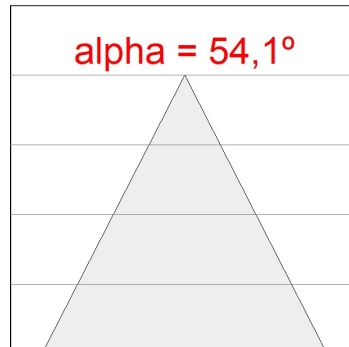

DATOS FOTOMÉTRICOS :

L61SS168MOTE940N3
 $\eta = 100\%$
 $I_{max} = 1333 \text{ cd/klm}$
UTE:
CIE: 98 100 100 100 100