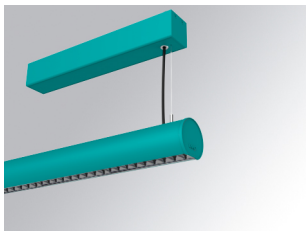

L61SS168MOTE940N3

- LTUB60 SU SF 1680 4400 9NW TECH WE

**Descripción:**

Luminaria de superficie para suspender modelo LAMPTUB 60 TECH de la marca LAMP. Fabricada en extrusión de aluminio reciclado con una tasa del 80%, de sección circular de 60mm y longitud 1680mm, con reflector ULTRA COMFORT negro mate y óptica para un control de la distribución lumínica y deslumbramiento UGR<16. Modelo para LED MID-POWER, con temperatura de color 4000K y CRI90. Equipo electrónico incorporado. Con un grado de protección IP20, IK07. Clase de aislamiento I/II. Seguridad fotobiológica grupo 0. Horas de vida: 50000 L90 B10. Acabados disponibles: Blanco (RAL 9010), Negro (RAL 9011), Paleta Wellbeing y BeSocial.

**Acabado:** Paleta WELLBEING - 3 TEXTURIZADO**Dimensiones:** 1.680 x 67 x 80 mm**Instalación:** Suspendido**CARACTERÍSTICAS TÉCNICAS:**

|                           |                          |                      |                  |
|---------------------------|--------------------------|----------------------|------------------|
| <b>Flujo de salida:</b>   | 2.640 lm                 | <b>K:</b>            | 4000             |
| <b>Plum:</b>              | 26,7W                    | <b>IRC:</b>          | 90               |
| <b>Eficacia:</b>          | 98,9 lm/w                | <b>R9:</b>           | 85               |
| <b>UGR:</b>               | <16                      | <b>MacAdam:</b>      | 3                |
| <b>Fuente de Luz:</b>     | MID POWER LED            | <b>Alimentación:</b> | 220-240V 50/60Hz |
| <b>Horas de vida led:</b> | 50.000 L90 B10 (Ta=25°C) | <b>Equipo:</b>       | Electrónico      |
| <b>Pled:</b>              | 22W                      |                      |                  |

**Descripción:**  
LTUB60 ACC. SUR END COVER WE.

**Cód. producto:**  
L6SUECW4

**Descripción:**  
LTUB60 ACC. SUR END COVER BS.