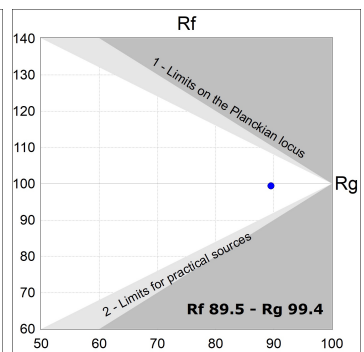

L61SS168MOTE940N3

- LTUB60 SU SF 1680 4400 9NW TECH WE

**Descripción:**

Luminaria de superficie para suspender modelo LAMPTUB 60 TECH de la marca LAMP. Fabricada en extrusión de aluminio reciclado con una tasa del 80%, de sección circular de 60mm y longitud 1680mm, con reflector ULTRA COMFORT negro mate y óptica para un control de la distribución lumínica y deslumbramiento UGR<16. Modelo para LED MID-POWER, con temperatura de color 4000K y CRI90. Equipo electrónico incorporado. Con un grado de protección IP20, IK07. Clase de aislamiento I/II. Seguridad fotobiológica grupo 0. Horas de vida: 50000 L90 B10. Acabados disponibles: Blanco (RAL 9010), Negro (RAL 9011), Paleta Wellbeing y BeSocial.

**Acabado:** Paleta WELLBEING - 3 TEXTURIZADO**Dimensiones:** 1.680 x 67 x 80 mm**Instalación:** Suspendido**CARACTERÍSTICAS TÉCNICAS:**

|                           |                          |                      |                  |
|---------------------------|--------------------------|----------------------|------------------|
| <b>Flujo de salida:</b>   | 2.640 lm                 | <b>K:</b>            | 4000             |
| <b>Plum:</b>              | 26,7W                    | <b>IRC:</b>          | 90               |
| <b>Eficacia:</b>          | 98,9 lm/w                | <b>R9:</b>           | 85               |
| <b>UGR:</b>               | <16                      | <b>MacAdam:</b>      | 3                |
| <b>Fuente de Luz:</b>     | MID POWER LED            | <b>Alimentación:</b> | 220-240V 50/60Hz |
| <b>Horas de vida led:</b> | 50.000 L90 B10 (Ta=25°C) | <b>Equipo:</b>       | Electrónico      |
| <b>Pled:</b>              | 22W                      |                      |                  |

*Tolerancia del flujo de salida +/- 10%***Opciones Personalizables:**

**DATOS FOTOMÉTRICOS :**

L61SS168MOTE940N3  
 $\eta = 100\%$   
 $I_{max} = 1333 \text{ cd/klm}$   
 UTE:  
 CIE: 98 100 100 100 100