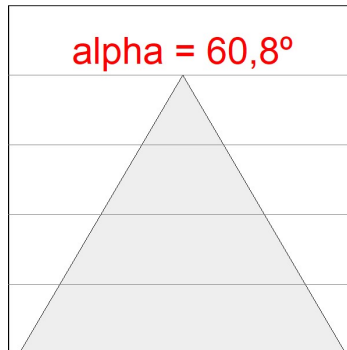

*Tolerancia del flujo de salida +/- 10%*

**Opciones Personalizables:**

**DATOS FOTOMÉTRICOS :**

L61SS168MOOC940N3  
 $\eta = 100\%$   
 $I_{max} = 663 \text{ cd/klm}$   
 UTE: 1,00C  
 CIE: 66 90 99 100 100