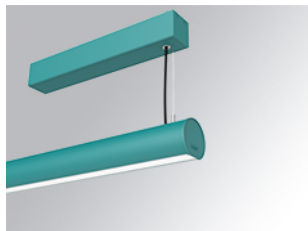

L61SS168MOOC940D3

- LTUB60 SU SF 1680 5200 NW COMF DALI WE

**Descripción:**

Luminaria de superficie para suspender modelo Lamptub 60 de la marca LAMP. Fabricada en extrusión de aluminio reciclado con una tasa del 80%, con sección circular de 60mm y longitud de 1680mm, con difusor opal confort formado por un policarbonato translucido y lámina óptica para un control de la distribución lumínica y deslumbramiento UGR<19. Modelo para LED MID-POWER, con temperatura de color 4000K con CRI90. Equipo electrónico DALI incorporado en la caja del florón. Con un grado de protección IP40, IK07. Clase de aislamiento I/ II. Seguridad fotobiológica grupo 0. Horas de vida: 72.000h L80 B10. Acabados disponibles: Blanco (RAL 9010), Negro (RAL 9011), Paleta Wellbeing y BeSocial.

**Acabado:** Paleta WELLBEING - 3 TEXTURIZADO

**Instalación:** Suspendido

**CARACTERÍSTICAS TÉCNICAS:**

|                           |                          |                      |                  |
|---------------------------|--------------------------|----------------------|------------------|
| <b>Flujo de salida:</b>   | 2.951 lm                 | <b>K:</b>            | 4000             |
| <b>Plum:</b>              | 34,7W                    | <b>IRC:</b>          | 90               |
| <b>Eficacia:</b>          | 85 lm/w                  | <b>R9:</b>           | 70               |
| <b>UGR:</b>               | <19                      | <b>MacAdam:</b>      | 3                |
| <b>Fuente de Luz:</b>     | MID POWER LED            | <b>Alimentación:</b> | 220-240V 50/60Hz |
| <b>Horas de vida led:</b> | 72.000 L80 B10 (Ta=25°C) | <b>Equipo:</b>       | Regulable DALI   |
| <b>Pled:</b>              | 30.3W                    |                      |                  |