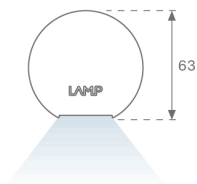

L61SS168MOOC940D3

- LTUB60 SU SF 1680 5200 NW COMF DALI WE

**Descripción:**

Luminaria de superficie para suspender modelo Lamptub 60 de la marca LAMP. Fabricada en extrusión de aluminio reciclado con una tasa del 80%, con sección circular de 60mm y longitud de 1680mm, con difusor opal confort formado por un policarbonato translucido y lámina óptica para un control de la distribución lumínica y deslumbramiento UGR<19. Modelo para LED MID-POWER, con temperatura de color 4000K con CRI90. Equipo electrónico DALI incorporado en la caja del florón. Con un grado de protección IP40, IK07. Clase de aislamiento I/ II. Seguridad fotobiológica grupo 0. Horas de vida: 72.000h L80 B10. Acabados disponibles: Blanco (RAL 9010), Negro (RAL 9011), Paleta Wellbeing y BeSocial.

**Acabado:** Paleta WELLBEING - 3 TEXTURIZADO

**Instalación:** Suspendido

**CARACTERÍSTICAS TÉCNICAS:**

|                           |                          |                      |                  |
|---------------------------|--------------------------|----------------------|------------------|
| <b>Flujo de salida:</b>   | 2.951 lm                 | <b>K:</b>            | 4000             |
| <b>Plum:</b>              | 34,7W                    | <b>IRC:</b>          | 90               |
| <b>Eficacia:</b>          | 85 lm/w                  | <b>R9:</b>           | 70               |
| <b>UGR:</b>               | <19                      | <b>MacAdam:</b>      | 3                |
| <b>Fuente de Luz:</b>     | MID POWER LED            | <b>Alimentación:</b> | 220-240V 50/60Hz |
| <b>Horas de vida led:</b> | 72.000 L80 B10 (Ta=25°C) | <b>Equipo:</b>       | Regulable DALI   |
| <b>Pled:</b>              | 30.3W                    |                      |                  |