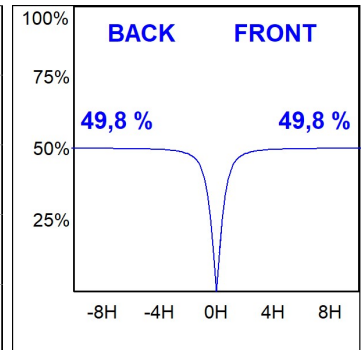

**Acabado:** Paleta WELLBEING - 3 TEXTURIZADO

**Instalación:** Suspendido

**CARACTERÍSTICAS TÉCNICAS:**

|                           |                          |                      |                  |
|---------------------------|--------------------------|----------------------|------------------|
| <b>Flujo de salida:</b>   | 2.951 lm                 | <b>K:</b>            | 4000             |
| <b>Plum:</b>              | 34,7W                    | <b>IRC:</b>          | 90               |
| <b>Eficacia:</b>          | 85 lm/w                  | <b>R9:</b>           | 70               |
| <b>UGR:</b>               | <19                      | <b>MacAdam:</b>      | 3                |
| <b>Fuente de Luz:</b>     | MID POWER LED            | <b>Alimentación:</b> | 220-240V 50/60Hz |
| <b>Horas de vida led:</b> | 72.000 L80 B10 (Ta=25°C) | <b>Equipo:</b>       | Regulable DALI   |
| <b>Pled:</b>              | 30.3W                    |                      |                  |

*Tolerancia del flujo de salida +/- 10%*

**Opciones Personalizables:**

**DATOS FOTOMÉTRICOS :**

L61SS168MOOC940N3  
 $\eta = 100\%$   
 $I_{max} = 663 \text{ cd/klm}$   
 UTE: 1,00C  
 CIE: 66 90 99 100 100