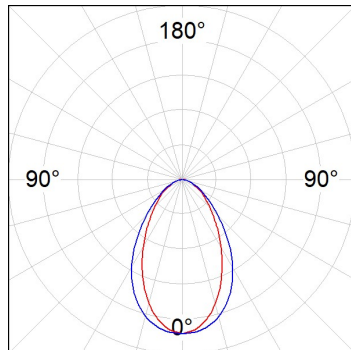

*Tolerancia del flujo de salida +/- 10%*

**Opciones Personalizables:**

**DATOS FOTOMÉTRICOS :**

L61SS168MOOC940N3  
 $\eta = 100\%$   
 $I_{max} = 663 \text{ cd/klm}$   
 UTE: 1,00C  
 CIE: 66 90 99 100 100