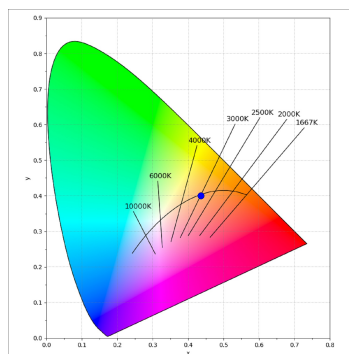

**Finish:** Matte white RAL 9010

**Installation:** Suspended

**TECHNICAL SPECIFICATIONS:**

|                      |                          |                      |                  |
|----------------------|--------------------------|----------------------|------------------|
| <b>Light output:</b> | 1.441 lm                 | <b>°K :</b>          | 4000             |
| <b>Plum:</b>         | 17,7W                    | <b>CRI :</b>         | 90               |
| <b>Efficacy:</b>     | 81,4 lm/w                | <b>R9 :</b>          | 70               |
| <b>UGR:</b>          | <19                      | <b>MacAdam:</b>      | 3                |
| <b>Type:</b>         | MID POWER LED            | <b>Power Supply:</b> | 220-240V 50/60Hz |
| <b>LED Lifetime:</b> | 72.000 L80 B10 (Ta=25°C) | <b>Gear:</b>         | Adjustable DALI  |
| <b>Power:</b>        | 30.3W                    |                      |                  |

*Light output tolerance +/- 10%*

**CUSTOM MADE OPTIONS:**

L61SS168LOOC940DW

LTUB60 SU SF 1680 2700 NW COMF DALI WH

PHOTOMETRIC DATA :

L61SS168LOOC940NW  
 $\eta = 100\%$   
 $I_{max} = 665 \text{ cd/klm}$   
 UTE: 1,00C  
 CIE: 66 90 99 100 100