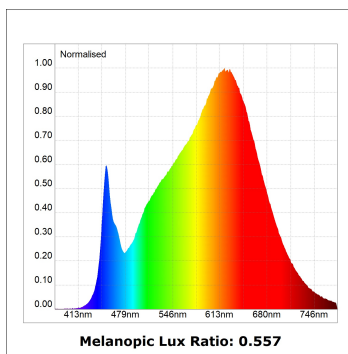

**Finish:** Matte white RAL 9010

**Installation:** Suspended

**TECHNICAL SPECIFICATIONS:**

|                      |                          |                      |                  |
|----------------------|--------------------------|----------------------|------------------|
| <b>Light output:</b> | 1.441 lm                 | <b>°K :</b>          | 4000             |
| <b>Plum:</b>         | 17,7W                    | <b>CRI :</b>         | 90               |
| <b>Efficacy:</b>     | 81,4 lm/w                | <b>R9 :</b>          | 70               |
| <b>UGR:</b>          | <19                      | <b>MacAdam:</b>      | 3                |
| <b>Type:</b>         | MID POWER LED            | <b>Power Supply:</b> | 220-240V 50/60Hz |
| <b>LED Lifetime:</b> | 72.000 L80 B10 (Ta=25°C) | <b>Gear:</b>         | Adjustable DALI  |
| <b>Power:</b>        | 30.3W                    |                      |                  |

*Light output tolerance +/- 10%*

**CUSTOM MADE OPTIONS:**

L61SS168LOOC940DW

LTUB60 SU SF 1680 2700 NW COMF DALI WH

PHOTOMETRIC DATA :

L61SS168LOOC940NW  
 $\eta = 100\%$   
 $I_{max} = 665 \text{ cd/klm}$   
 UTE: 1,00C  
 CIE: 66 90 99 100 100