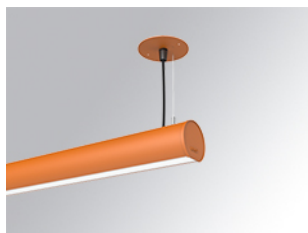

L61SE168MOOC940D4

- LTUB60 SU RE 1680 5200 NW COMF DALI BS

**Descripción:**

Luminaria de superficie para suspender modelo Lamptub 60 de la marca LAMP. Fabricada en extrusión de aluminio reciclado con una tasa del 80%, con sección circular de 60mm y longitud de 1680mm, con difusor opal confort formado por un policarbonato translucido y lámina óptica para un control de la distribución lumínica y deslumbramiento UGR<19. Modelo para LED MID-POWER, con temperatura de color 4000K con CRI90. Equipo electrónico DALI incorporado en la caja del florón. Con un grado de protección IP40, IK07. Clase de aislamiento I/ II. Seguridad fotobiológica grupo 0. Horas de vida: 72.000h L80 B10. Acabados disponibles: Blanco (RAL 9010), Negro (RAL 9011), Paleta Wellbeing y BeSocial.

**Acabado:** Paleta BE SOCIAL - 4 TEXTURIZADO

**Instalación:** Suspendido

**CARACTERÍSTICAS TÉCNICAS:**

|                           |                          |                      |                  |
|---------------------------|--------------------------|----------------------|------------------|
| <b>Flujo de salida:</b>   | 2.951 lm                 | <b>K:</b>            | 4000             |
| <b>Plum:</b>              | 34,7W                    | <b>IRC:</b>          | 90               |
| <b>Eficacia:</b>          | 85 lm/w                  | <b>R9:</b>           | 70               |
| <b>UGR:</b>               | <19                      | <b>MacAdam:</b>      | 3                |
| <b>Fuente de Luz:</b>     | MID POWER LED            | <b>Alimentación:</b> | 220-240V 50/60Hz |
| <b>Horas de vida led:</b> | 72.000 L80 B10 (Ta=25°C) | <b>Equipo:</b>       | Regulable DALI   |
| <b>Pled:</b>              | 30.3W                    |                      |                  |

**Descripción:**  
LTUB60 ACC. SUR END COVER WE.

**Cód. producto:**  
L6SUECW4

**Descripción:**  
LTUB60 ACC. SUR END COVER BS.