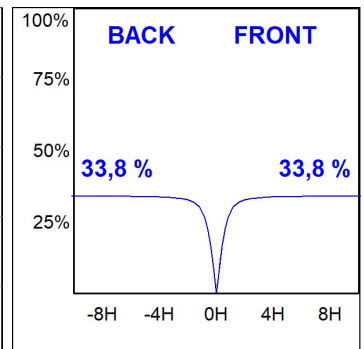

PHOTOMETRIC DATA :