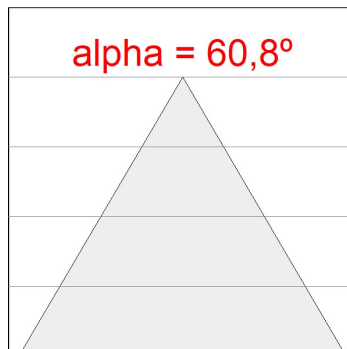

PHOTOMETRIC DATA :