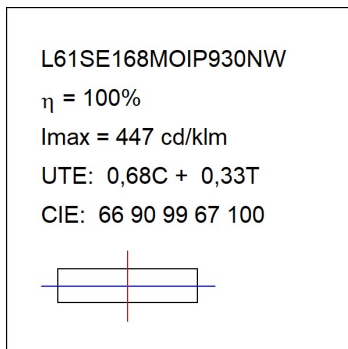

PHOTOMETRIC DATA :