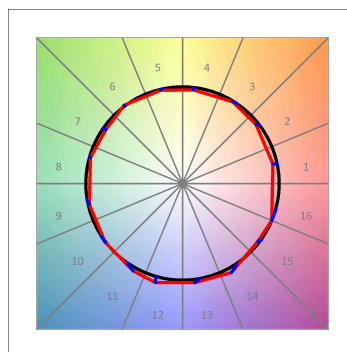

PHOTOMETRIC DATA :