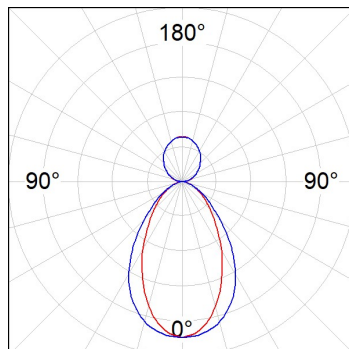

PHOTOMETRIC DATA :