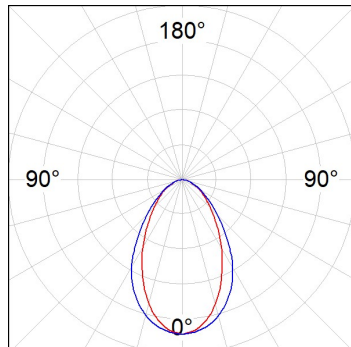

DATOS FOTOMÉTRICOS :