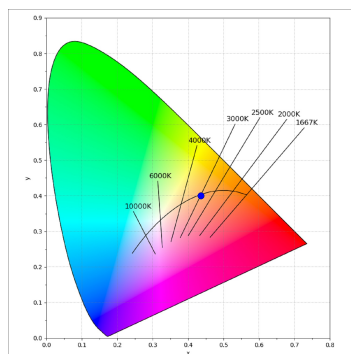

DATOS FOTOMÉTRICOS :