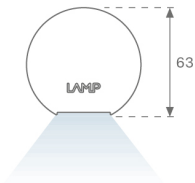

L61SE168LOOC930D3

- LTUB60 SU RE 1680 2600 WW COMF DALI WE

**Descripción:**

Luminaria de superficie para suspender modelo Lamptub 60 de la marca LAMP. Fabricada en extrusión de aluminio reciclado con una tasa del 80%, con sección circular de 60mm y longitud de 1680mm, con difusor opal confort formado por un policarbonato translucido y lámina óptica para un control de la distribución lumínica y deslumbramiento UGR<19. Modelo para LED MID-POWER, con temperatura de color 3000K con CRI90. Equipo electrónico DALI incorporado en la caja del florón. Con un grado de protección IP40, IK07. Clase de aislamiento I/ II. Seguridad fotobiológica grupo 0. Horas de vida: 72.000h L80 B10. Acabados disponibles: Blanco (RAL 9010), Negro (RAL 9011), Paleta Wellbeing y BeSocial.

**Acabado:** Paleta WELLBEING - 3 TEXTURIZADO

**Instalación:** Suspendido

**CARACTERÍSTICAS TÉCNICAS:**

|                           |                          |                      |                  |
|---------------------------|--------------------------|----------------------|------------------|
| <b>Flujo de salida:</b>   | 1.396 lm                 | <b>K:</b>            | 3000             |
| <b>Plum:</b>              | 17,7W                    | <b>IRC:</b>          | 90               |
| <b>Eficacia:</b>          | 78,8 lm/w                | <b>R9:</b>           | 64               |
| <b>UGR:</b>               | <19                      | <b>MacAdam:</b>      | 3                |
| <b>Fuente de Luz:</b>     | MID POWER LED            | <b>Alimentación:</b> | 220-240V 50/60Hz |
| <b>Horas de vida led:</b> | 72.000 L80 B10 (Ta=25°C) | <b>Equipo:</b>       | Regulable DALI   |
| <b>Pled:</b>              | 14.9W                    |                      |                  |