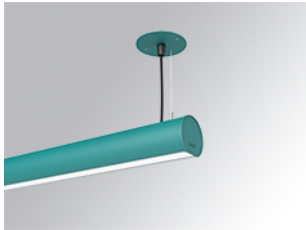

L61SE168LOOC930D3

- LTUB60 SU RE 1680 2600 WW COMF DALI WE

**Descripción:**

Luminaria de superficie para suspender modelo Lamptub 60 de la marca LAMP. Fabricada en extrusión de aluminio reciclado con una tasa del 80%, con sección circular de 60mm y longitud de 1680mm, con difusor opal confort formado por un policarbonato translucido y lámina óptica para un control de la distribución lumínica y deslumbramiento UGR<19. Modelo para LED MID-POWER, con temperatura de color 3000K con CRI90. Equipo electrónico DALI incorporado en la caja del florón. Con un grado de protección IP40, IK07. Clase de aislamiento I/ II. Seguridad fotobiológica grupo 0. Horas de vida: 72.000h L80 B10. Acabados disponibles: Blanco (RAL 9010), Negro (RAL 9011), Paleta Wellbeing y BeSocial.

**Acabado:** Paleta WELLBEING - 3 TEXTURIZADO

**Instalación:** Suspendido

**CARACTERÍSTICAS TÉCNICAS:**

|                           |                          |                      |                  |
|---------------------------|--------------------------|----------------------|------------------|
| <b>Flujo de salida:</b>   | 1.396 lm                 | <b>K:</b>            | 3000             |
| <b>Plum:</b>              | 17,7W                    | <b>IRC:</b>          | 90               |
| <b>Eficacia:</b>          | 78,8 lm/w                | <b>R9:</b>           | 64               |
| <b>UGR:</b>               | <19                      | <b>MacAdam:</b>      | 3                |
| <b>Fuente de Luz:</b>     | MID POWER LED            | <b>Alimentación:</b> | 220-240V 50/60Hz |
| <b>Horas de vida led:</b> | 72.000 L80 B10 (Ta=25°C) | <b>Equipo:</b>       | Regulable DALI   |
| <b>Pled:</b>              | 14.9W                    |                      |                  |

*Tolerancia del flujo de salida +/- 10%*

**Opciones Personalizables:**

DATOS FOTOMÉTRICOS :

ACCESORIOS :

Montaje

**Cód. producto:**  
L6SUECB

**Descripción:**  
LTUB60 ACC. SUR END COVER BK.

**Cód. producto:**  
L6SUECW