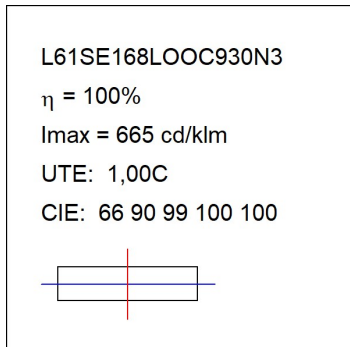

DATOS FOTOMÉTRICOS :