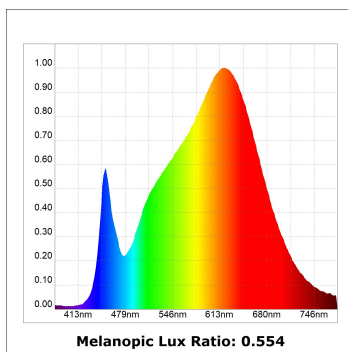

**Finish:** Matte white RAL 9010

**Dimensions:** 1.120 x 67 x 80 mm

**Installation:** Suspended

**TECHNICAL SPECIFICATIONS:**

<b>Light output:</b>	1.680 lm	<b>°K :</b>	3000
<b>Plum:</b>	17,8W	<b>CRI :</b>	90
<b>Efficacy:</b>	94,4 lm/w	<b>R9 :</b>	61
<b>UGR:</b>	<16	<b>MacAdam:</b>	3
<b>Type:</b>	MID POWER LED	<b>Power Supply:</b>	220-240V 50/60Hz
<b>LED Lifetime:</b>	50.000 L90 B10 (Ta=25°C)	<b>Gear:</b>	Electronic
<b>Power:</b>	14W		

*Light output tolerance +/- 10%*

**CUSTOM MADE OPTIONS:**

L61SE112MOTE930NW

LTUB60 SU RE 1120 2960 9WW TECH WH

PHOTOMETRIC DATA :

L61SE112MOTE930NW  
 $\eta = 100\%$   
 $I_{max} = 1305 \text{ cd/klm}$   
 UTE:  
 CIE: 98 100 100 100 100