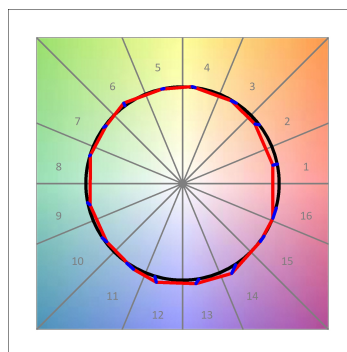

**Finish:** Matte white RAL 9010

**Dimensions:** 1.120 x 67 x 80 mm

**Installation:** Suspended

**TECHNICAL SPECIFICATIONS:**

<b>Light output:</b>	1.680 lm	<b>°K :</b>	3000
<b>Plum:</b>	17,8W	<b>CRI :</b>	90
<b>Efficacy:</b>	94,4 lm/w	<b>R9 :</b>	61
<b>UGR:</b>	<16	<b>MacAdam:</b>	3
<b>Type:</b>	MID POWER LED	<b>Power Supply:</b>	220-240V 50/60Hz
<b>LED Lifetime:</b>	50.000 L90 B10 (Ta=25°C)	<b>Gear:</b>	Electronic
<b>Power:</b>	14W		

*Light output tolerance +/- 10%*

**CUSTOM MADE OPTIONS:**

L61SE112MOTE930NW

LTUB60 SU RE 1120 2960 9WW TECH WH

PHOTOMETRIC DATA :

L61SE112MOTE930NW  
 $\eta = 100\%$   
 $I_{max} = 1305 \text{ cd/klm}$   
 UTE:  
 CIE: 98 100 100 100 100