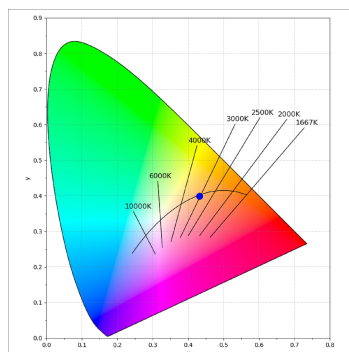

**Finish:** Matte white RAL 9010

**Dimensions:** 1.120 x 67 x 80 mm

**Installation:** Suspended

**TECHNICAL SPECIFICATIONS:**

<b>Light output:</b>	1.680 lm	<b>°K :</b>	3000
<b>Plum:</b>	17,8W	<b>CRI :</b>	90
<b>Efficacy:</b>	94,4 lm/w	<b>R9 :</b>	61
<b>UGR:</b>	<16	<b>MacAdam:</b>	3
<b>Type:</b>	MID POWER LED	<b>Power Supply:</b>	220-240V 50/60Hz
<b>LED Lifetime:</b>	50.000 L90 B10 (Ta=25°C)	<b>Gear:</b>	Electronic
<b>Power:</b>	14W		

*Light output tolerance +/- 10%*

**CUSTOM MADE OPTIONS:**

L61SE112MOTE930NW

LTUB60 SU RE 1120 2960 9WW TECH WH

PHOTOMETRIC DATA :

L61SE112MOTE930NW  
 $\eta = 100\%$   
 $I_{max} = 1305 \text{ cd/klm}$   
 UTE:  
 CIE: 98 100 100 100 100