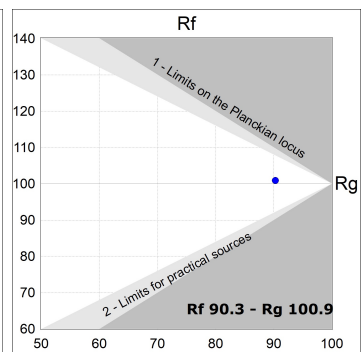

**Finish:** Matte white RAL 9010

**Dimensions:** 1.120 x 67 x 80 mm

**Installation:** Suspended

**TECHNICAL SPECIFICATIONS:**

<b>Light output:</b>	1.680 lm	<b>°K :</b>	3000
<b>Plum:</b>	17,8W	<b>CRI :</b>	90
<b>Efficacy:</b>	94,4 lm/w	<b>R9 :</b>	61
<b>UGR:</b>	<16	<b>MacAdam:</b>	3
<b>Type:</b>	MID POWER LED	<b>Power Supply:</b>	220-240V 50/60Hz
<b>LED Lifetime:</b>	50.000 L90 B10 (Ta=25°C)	<b>Gear:</b>	Electronic
<b>Power:</b>	14W		

*Light output tolerance +/- 10%*

**CUSTOM MADE OPTIONS:**

L61SE112MOTE930NW

LTUB60 SU RE 1120 2960 9WW TECH WH

PHOTOMETRIC DATA :

L61SE112MOTE930NW  
 $\eta = 100\%$   
 $I_{max} = 1305 \text{ cd/klm}$   
 UTE:  
 CIE: 98 100 100 100 100