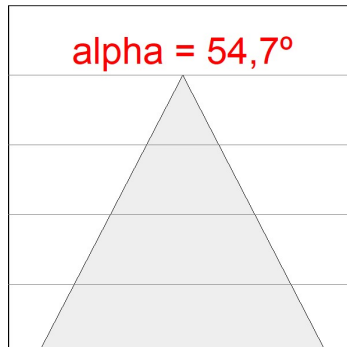

**Finish:** Matte white RAL 9010

**Dimensions:** 1.120 x 67 x 80 mm

**Installation:** Suspended

**TECHNICAL SPECIFICATIONS:**

<b>Light output:</b>	1.680 lm	<b>°K :</b>	3000
<b>Plum:</b>	17,8W	<b>CRI :</b>	90
<b>Efficacy:</b>	94,4 lm/w	<b>R9 :</b>	61
<b>UGR:</b>	<16	<b>MacAdam:</b>	3
<b>Type:</b>	MID POWER LED	<b>Power Supply:</b>	220-240V 50/60Hz
<b>LED Lifetime:</b>	50.000 L90 B10 (Ta=25°C)	<b>Gear:</b>	Electronic
<b>Power:</b>	14W		

*Light output tolerance +/- 10%*

**CUSTOM MADE OPTIONS:**

L61SE112MOTE930NW

LTUB60 SU RE 1120 2960 9WW TECH WH

PHOTOMETRIC DATA :

L61SE112MOTE930NW  
 $\eta = 100\%$   
 $I_{max} = 1305 \text{ cd/klm}$   
 UTE:  
 CIE: 98 100 100 100 100