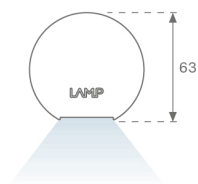

L61SE112MOTE930DB

- LTUB60 SU RE 1120 2960 9WW TECH DA BK

**Descripción:**

Luminaria de superficie para suspender modelo LAMPTUB 60 TECH de la marca LAMP. Fabricada en extrusión de aluminio reciclado con una tasa del 80%, de sección circular de 60mm y longitud 1120 mm, con reflector ULTRA COMFORT negro mate y óptica para un control de la distribución lumínica y deslumbramiento UGR<16. Modelo para LED MID-POWER, con temperatura de color 3000K y CRI90. Equipo electrónico DALI incorporado. Con un grado de protección IP20, IK07. Clase de aislamiento I/II. Seguridad fotobiológica grupo 0. Horas de vida: 50000 L90 B10. Acabados disponibles: Blanco (RAL 9010), Negro (RAL 9011), Paleta Wellbeing y BeSocial.

**Acabado:** Negro mate RAL 9011**Dimensiones:** 1.120 x 67 x 80 mm**Instalación:** Suspendido**CARACTERÍSTICAS TÉCNICAS:**

|                           |                          |                      |                  |
|---------------------------|--------------------------|----------------------|------------------|
| <b>Flujo de salida:</b>   | 1.680 lm                 | <b>K:</b>            | 3000             |
| <b>Plum:</b>              | 17,8W                    | <b>IRC:</b>          | 90               |
| <b>Eficacia:</b>          | 94,4 lm/w                | <b>R9:</b>           | 61               |
| <b>UGR:</b>               | <16                      | <b>MacAdam:</b>      | 3                |
| <b>Fuente de Luz:</b>     | MID POWER LED            | <b>Alimentación:</b> | 220-240V 50/60Hz |
| <b>Horas de vida led:</b> | 50.000 L90 B10 (Ta=25°C) | <b>Equipo:</b>       | Regulable DALI   |
| <b>Pled:</b>              | 14W                      |                      |                  |

*Tolerancia del flujo de salida +/- 10%***Opciones Personalizables:**

DATOS FOTOMÉTRICOS :

L61SE112MOTE930DB  
 $\eta = 100\%$   
 $I_{max} = 1305 \text{ cd/klm}$   
 UTE:  
 CIE: 98 100 100 100 100

ACCESORIOS :