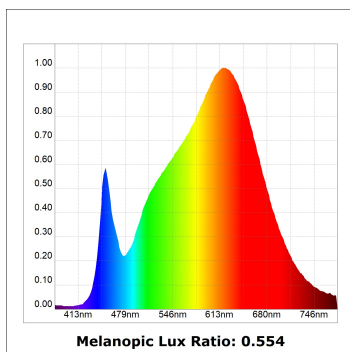

DATOS FOTOMÉTRICOS :

L61SE112MOTE930DB
 $\eta = 100\%$
 $I_{max} = 1305 \text{ cd/klm}$
UTE:
CIE: 98 100 100 100 100