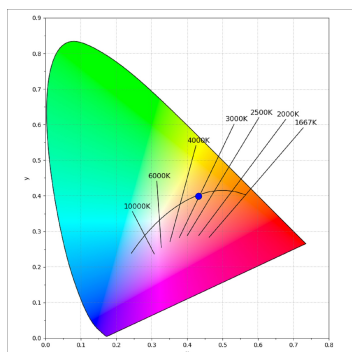

DATOS FOTOMÉTRICOS :

L61SE112MOTE930DB
 $\eta = 100\%$
 $I_{max} = 1305 \text{ cd/klm}$
UTE:
CIE: 98 100 100 100 100