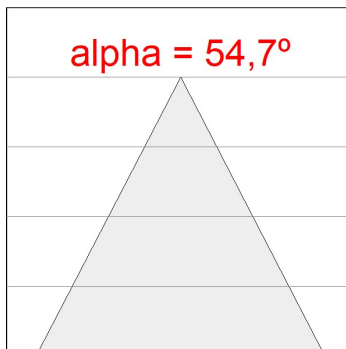

DATOS FOTOMÉTRICOS :

L61SE112MOTE930DB
 $\eta = 100\%$
 $I_{max} = 1305 \text{ cd/klm}$
UTE:
CIE: 98 100 100 100 100