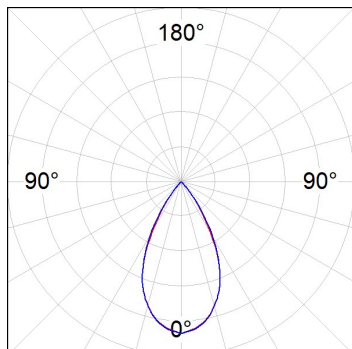

L61SE112MOTE930DB

- LTUB60 SU RE 1120 2960 9WW TECH DA BK

**Descripción:**

Luminaria de superficie para suspender modelo LAMPTUB 60 TECH de la marca LAMP. Fabricada en extrusión de aluminio reciclado con una tasa del 80%, de sección circular de 60mm y longitud 1120 mm, con reflector ULTRA COMFORT negro mate y óptica para un control de la distribución lumínica y deslumbramiento UGR<16. Modelo para LED MID-POWER, con temperatura de color 3000K y CRI90. Equipo electrónico DALI incorporado. Con un grado de protección IP20, IK07. Clase de aislamiento I/II. Seguridad fotobiológica grupo 0. Horas de vida: 50000 L90 B10. Acabados disponibles: Blanco (RAL 9010), Negro (RAL 9011), Paleta Wellbeing y BeSocial.

**Acabado:** Negro mate RAL 9011**Dimensiones:** 1.120 x 67 x 80 mm**Instalación:** Suspendido**CARACTERÍSTICAS TÉCNICAS:**

|                           |                          |                      |                  |
|---------------------------|--------------------------|----------------------|------------------|
| <b>Flujo de salida:</b>   | 1.680 lm                 | <b>K:</b>            | 3000             |
| <b>Plum:</b>              | 17,8W                    | <b>IRC:</b>          | 90               |
| <b>Eficacia:</b>          | 94,4 lm/w                | <b>R9:</b>           | 61               |
| <b>UGR:</b>               | <16                      | <b>MacAdam:</b>      | 3                |
| <b>Fuente de Luz:</b>     | MID POWER LED            | <b>Alimentación:</b> | 220-240V 50/60Hz |
| <b>Horas de vida led:</b> | 50.000 L90 B10 (Ta=25°C) | <b>Equipo:</b>       | Regulable DALI   |
| <b>Pled:</b>              | 14W                      |                      |                  |

*Tolerancia del flujo de salida +/- 10%***Opciones Personalizables:**

DATOS FOTOMÉTRICOS :

L61SE112MOTE930DB  
 $\eta = 100\%$   
 $I_{max} = 1305 \text{ cd/klm}$   
 UTE:  
 CIE: 98 100 100 100 100

ACCESORIOS :