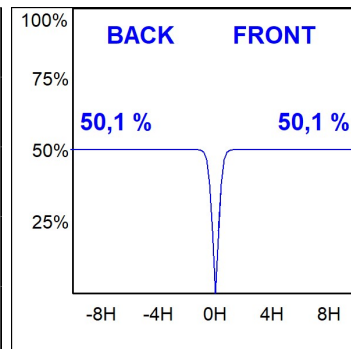

L61SE112MOTE930DB

- LTUB60 SU RE 1120 2960 9WW TECH DA BK

**Descripción:**

Luminaria de superficie para suspender modelo LAMPTUB 60 TECH de la marca LAMP. Fabricada en extrusión de aluminio reciclado con una tasa del 80%, de sección circular de 60mm y longitud 1120 mm, con reflector ULTRA COMFORT negro mate y óptica para un control de la distribución lumínica y deslumbramiento UGR<16. Modelo para LED MID-POWER, con temperatura de color 3000K y CRI90. Equipo electrónico DALI incorporado. Con un grado de protección IP20, IK07. Clase de aislamiento I/II. Seguridad fotobiológica grupo 0. Horas de vida: 50000 L90 B10. Acabados disponibles: Blanco (RAL 9010), Negro (RAL 9011), Paleta Wellbeing y BeSocial.

**Acabado:** Negro mate RAL 9011**Dimensiones:** 1.120 x 67 x 80 mm**Instalación:** Suspendido**CARACTERÍSTICAS TÉCNICAS:**

|                           |                          |                      |                  |
|---------------------------|--------------------------|----------------------|------------------|
| <b>Flujo de salida:</b>   | 1.680 lm                 | <b>K:</b>            | 3000             |
| <b>Plum:</b>              | 17,8W                    | <b>IRC:</b>          | 90               |
| <b>Eficacia:</b>          | 94,4 lm/w                | <b>R9:</b>           | 61               |
| <b>UGR:</b>               | <16                      | <b>MacAdam:</b>      | 3                |
| <b>Fuente de Luz:</b>     | MID POWER LED            | <b>Alimentación:</b> | 220-240V 50/60Hz |
| <b>Horas de vida led:</b> | 50.000 L90 B10 (Ta=25°C) | <b>Equipo:</b>       | Regulable DALI   |
| <b>Pled:</b>              | 14W                      |                      |                  |

*Tolerancia del flujo de salida +/- 10%***Opciones Personalizables:**

DATOS FOTOMÉTRICOS :

L61SE112MOTE930DB  
 $\eta = 100\%$   
 $I_{max} = 1305 \text{ cd/klm}$   
 UTE:  
 CIE: 98 100 100 100 100

ACCESORIOS :