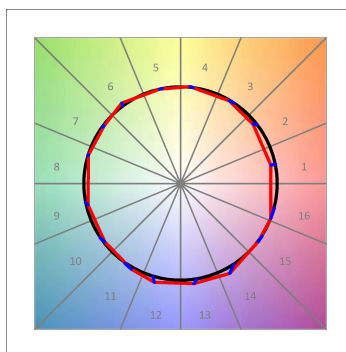

DATOS FOTOMÉTRICOS :

L61SE112MOTE930DB
 $\eta = 100\%$
 $I_{max} = 1305 \text{ cd/klm}$
UTE:
CIE: 98 100 100 100 100