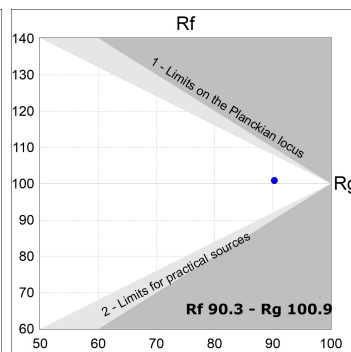

L61SE112MOTE930DB

- LTUB60 SU RE 1120 2960 9WW TECH DA BK

**Descripción:**

Luminaria de superficie para suspender modelo LAMPTUB 60 TECH de la marca LAMP. Fabricada en extrusión de aluminio reciclado con una tasa del 80%, de sección circular de 60mm y longitud 1120 mm, con reflector ULTRA COMFORT negro mate y óptica para un control de la distribución lumínica y deslumbramiento UGR<16. Modelo para LED MID-POWER, con temperatura de color 3000K y CRI90. Equipo electrónico DALI incorporado. Con un grado de protección IP20, IK07. Clase de aislamiento I/II. Seguridad fotobiológica grupo 0. Horas de vida: 50000 L90 B10. Acabados disponibles: Blanco (RAL 9010), Negro (RAL 9011), Paleta Wellbeing y BeSocial.

**Acabado:** Negro mate RAL 9011**Dimensiones:** 1.120 x 67 x 80 mm**Instalación:** Suspendido**CARACTERÍSTICAS TÉCNICAS:**

|                           |                          |                      |                  |
|---------------------------|--------------------------|----------------------|------------------|
| <b>Flujo de salida:</b>   | 1.680 lm                 | <b>K:</b>            | 3000             |
| <b>Plum:</b>              | 17,8W                    | <b>IRC:</b>          | 90               |
| <b>Eficacia:</b>          | 94,4 lm/w                | <b>R9:</b>           | 61               |
| <b>UGR:</b>               | <16                      | <b>MacAdam:</b>      | 3                |
| <b>Fuente de Luz:</b>     | MID POWER LED            | <b>Alimentación:</b> | 220-240V 50/60Hz |
| <b>Horas de vida led:</b> | 50.000 L90 B10 (Ta=25°C) | <b>Equipo:</b>       | Regulable DALI   |
| <b>Pled:</b>              | 14W                      |                      |                  |

*Tolerancia del flujo de salida +/- 10%***Opciones Personalizables:**

DATOS FOTOMÉTRICOS :

L61SE112MOTE930DB  
 $\eta = 100\%$   
 $I_{max} = 1305 \text{ cd/klm}$   
 UTE:  
 CIE: 98 100 100 100 100

ACCESORIOS :