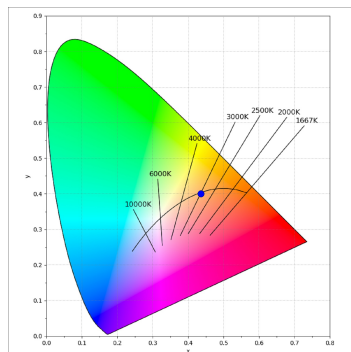

**Acabado:** Paleta BE SOCIAL - 4 TEXTURIZADO

**Instalación:** Suspendido

**CARACTERÍSTICAS TÉCNICAS:**

|                           |                          |                      |                  |
|---------------------------|--------------------------|----------------------|------------------|
| <b>Flujo de salida:</b>   | 1.811 lm                 | <b>K:</b>            | 2700             |
| <b>Plum:</b>              | 25,4W                    | <b>IRC:</b>          | 90               |
| <b>Eficacia:</b>          | 71,3 lm/w                | <b>R9:</b>           | 57               |
| <b>UGR:</b>               | <19                      | <b>MacAdam:</b>      | 3                |
| <b>Fuente de Luz:</b>     | MID POWER LED            | <b>Alimentación:</b> | 220-240V 50/60Hz |
| <b>Horas de vida led:</b> | 72.000 L80 B10 (Ta=25°C) | <b>Equipo:</b>       | Regulable DALI   |
| <b>Pled:</b>              | 21.6W                    |                      |                  |

*Tolerancia del flujo de salida +/- 10%*

**Opciones Personalizables:**

**DATOS FOTOMÉTRICOS :**

L61SE112MOOC927N4  
 $\eta = 100\%$   
 $I_{max} = 663 \text{ cd/klm}$   
 UTE: 1,00C  
 CIE: 66 90 99 100 100