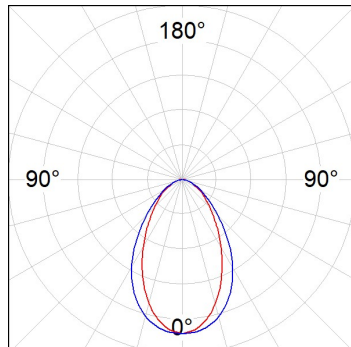

*Tolerancia del flujo de salida +/- 10%*

**Opciones Personalizables:**

**DATOS FOTOMÉTRICOS :**

L61SE112MOOC927N4  
 $\eta = 100\%$   
 $I_{max} = 663 \text{ cd/klm}$   
 UTE: 1,00C  
 CIE: 66 90 99 100 100