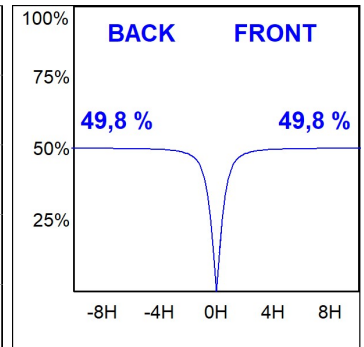

**Acabado:** Paleta BE SOCIAL - 4 TEXTURIZADO

**Instalación:** Suspendido

**CARACTERÍSTICAS TÉCNICAS:**

|                           |                          |                      |                  |
|---------------------------|--------------------------|----------------------|------------------|
| <b>Flujo de salida:</b>   | 1.811 lm                 | <b>K:</b>            | 2700             |
| <b>Plum:</b>              | 25,4W                    | <b>IRC:</b>          | 90               |
| <b>Eficacia:</b>          | 71,3 lm/w                | <b>R9:</b>           | 57               |
| <b>UGR:</b>               | <19                      | <b>MacAdam:</b>      | 3                |
| <b>Fuente de Luz:</b>     | MID POWER LED            | <b>Alimentación:</b> | 220-240V 50/60Hz |
| <b>Horas de vida led:</b> | 72.000 L80 B10 (Ta=25°C) | <b>Equipo:</b>       | Regulable DALI   |
| <b>Pled:</b>              | 21.6W                    |                      |                  |

*Tolerancia del flujo de salida +/- 10%*

**Opciones Personalizables:**

**DATOS FOTOMÉTRICOS :**

L61SE112MOOC927N4  
 $\eta = 100\%$   
 $I_{max} = 663 \text{ cd/klm}$   
 UTE: 1,00C  
 CIE: 66 90 99 100 100