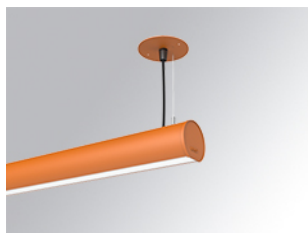

L61SE112MOOC927D4

- LTUB60 SU RE 1120 3200 VWW COMF DALI BS

**Descripción:**

Luminaria de superficie para suspender modelo Lamptub 60 de la marca LAMP. Fabricada en extrusión de aluminio reciclado con una tasa del 80%, con sección circular de 60mm y longitud de 1120mm, con difusor opal confort formado por un policarbonato translucido y lámina óptica para un control de la distribución lumínica y deslumbramiento UGR<19. Modelo para LED MID-POWER, con temperatura de color 2700K con CRI90. Equipo electrónico DALI incorporado en la caja del florón. Con un grado de protección IP40, IK07. Clase de aislamiento I/ II. Seguridad fotobiológica grupo 0. Horas de vida: 72.000h L80 B10. Acabados disponibles: Blanco (RAL 9010), Negro (RAL 9011), Paleta Wellbeing y BeSocial.

**Acabado:** Paleta BE SOCIAL - 4 TEXTURIZADO

**Instalación:** Suspendido

**CARACTERÍSTICAS TÉCNICAS:**

|                           |                          |                      |                  |
|---------------------------|--------------------------|----------------------|------------------|
| <b>Flujo de salida:</b>   | 1.811 lm                 | <b>K:</b>            | 2700             |
| <b>Plum:</b>              | 25,4W                    | <b>IRC:</b>          | 90               |
| <b>Eficacia:</b>          | 71,3 lm/w                | <b>R9:</b>           | 57               |
| <b>UGR:</b>               | <19                      | <b>MacAdam:</b>      | 3                |
| <b>Fuente de Luz:</b>     | MID POWER LED            | <b>Alimentación:</b> | 220-240V 50/60Hz |
| <b>Horas de vida led:</b> | 72.000 L80 B10 (Ta=25°C) | <b>Equipo:</b>       | Regulable DALI   |
| <b>Pled:</b>              | 21.6W                    |                      |                  |

**Descripción:**  
LTUB60 ACC. SUR END COVER WE.

**Cód. producto:**  
L6SUECW4

**Descripción:**  
LTUB60 ACC. SUR END COVER BS.