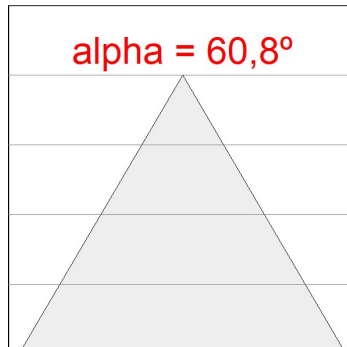

*Tolerancia del flujo de salida +/- 10%*

**Opciones Personalizables:**

**DATOS FOTOMÉTRICOS :**

L61SE112MOOC927N4  
 $\eta = 100\%$   
 $I_{max} = 663 \text{ cd/klm}$   
 UTE: 1,00C  
 CIE: 66 90 99 100 100