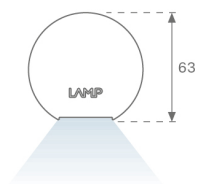

L61SE112MOOC927D4

- LTUB60 SU RE 1120 3200 VWW COMF DALI BS

**Descripción:**

Luminaria de superficie para suspender modelo Lamptub 60 de la marca LAMP. Fabricada en extrusión de aluminio reciclado con una tasa del 80%, con sección circular de 60mm y longitud de 1120mm, con difusor opal confort formado por un policarbonato translucido y lámina óptica para un control de la distribución lumínica y deslumbramiento UGR<19. Modelo para LED MID-POWER, con temperatura de color 2700K con CRI90. Equipo electrónico DALI incorporado en la caja del florón. Con un grado de protección IP40, IK07. Clase de aislamiento I/ II. Seguridad fotobiológica grupo 0. Horas de vida: 72.000h L80 B10. Acabados disponibles: Blanco (RAL 9010), Negro (RAL 9011), Paleta Wellbeing y BeSocial.

**Acabado:** Paleta BE SOCIAL - 4 TEXTURIZADO

**Instalación:** Suspendido

**CARACTERÍSTICAS TÉCNICAS:**

|                           |                          |                      |                  |
|---------------------------|--------------------------|----------------------|------------------|
| <b>Flujo de salida:</b>   | 1.811 lm                 | <b>K:</b>            | 2700             |
| <b>Plum:</b>              | 25,4W                    | <b>IRC:</b>          | 90               |
| <b>Eficacia:</b>          | 71,3 lm/w                | <b>R9:</b>           | 57               |
| <b>UGR:</b>               | <19                      | <b>MacAdam:</b>      | 3                |
| <b>Fuente de Luz:</b>     | MID POWER LED            | <b>Alimentación:</b> | 220-240V 50/60Hz |
| <b>Horas de vida led:</b> | 72.000 L80 B10 (Ta=25°C) | <b>Equipo:</b>       | Regulable DALI   |
| <b>Pled:</b>              | 21.6W                    |                      |                  |

*Tolerancia del flujo de salida +/- 10%*

**Opciones Personalizables:**

**DATOS FOTOMÉTRICOS :**

L61SE112MOOC927N4  
 $\eta = 100\%$   
 $I_{max} = 663 \text{ cd/klm}$   
 UTE: 1,00C  
 CIE: 66 90 99 100 100