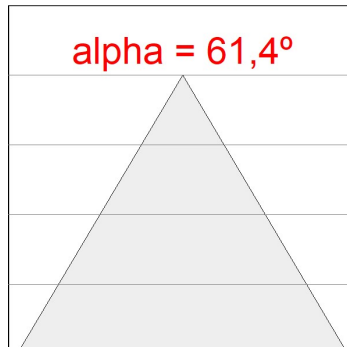

*Light output tolerance +/- 10%*

**CUSTOM MADE OPTIONS:**

L61SE112LOOC930N3

LTUB60 SU RE 1120 1700 WW COMF WE

PHOTOMETRIC DATA :

L61SE112LOOC930N3  
 $\eta = 100\%$   
 $I_{max} = 665 \text{ cd/klm}$   
 UTE: 1,00C  
 CIE: 66 90 99 100 100