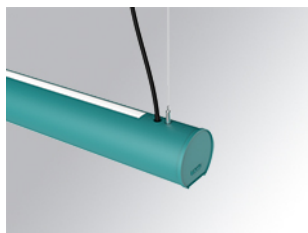

L61SE084LOIO930N3

LTUB60 SU RE 840 2400 WW D/I OP WE

**Descripción:**

Luminaria de superficie para suspender modelo Lamptub 60 de la marca LAMP. Fabricada en extrusión de aluminio reciclado con una tasa del 80%, con sección circular de 60mm y longitud de 840mm. Modelo de luz directa-indirecta con difusor de policarbonato opal. Modelo para LED MID-POWER, con temperatura de color 3000K con CRI90. Equipo electrónico ON/OFF incorporado. Con un grado de protección IP40, IK07. Clase de aislamiento I/II. Seguridad fotobiológica grupo 0. Horas de vida: 72.000h L80 B10. Compatible con sistema Nomadic de la marca Lamp. Acabados disponibles: Blanco (RAL 9010), Negro (RAL 9011), Paleta Wellbeing y BeSocial.

**Acabado:** Paleta WELLBEING - 3 TEXTURIZADO

**Instalación:** Suspendido

**CARACTERÍSTICAS TÉCNICAS:**

|                           |                          |                      |                  |
|---------------------------|--------------------------|----------------------|------------------|
| <b>Flujo de salida:</b>   | 1.385 lm                 | <b>K:</b>            | 3000             |
| <b>Plum:</b>              | 17,4W                    | <b>IRC:</b>          | 90               |
| <b>Eficacia:</b>          | 79,6 lm/w                | <b>R9:</b>           | 64               |
| <b>Fuente de Luz:</b>     | MID POWER                | <b>MacAdam:</b>      | 3                |
| <b>Horas de vida led:</b> | 72.000 L80 B10 (Ta=25°C) | <b>Alimentación:</b> | 220-240V 50/60Hz |
| <b>Pled:</b>              | 15.1W                    | <b>Equipo:</b>       | Electrónico      |

**Descripción:**

LTUB60 ACC. SUR END COVER BS.