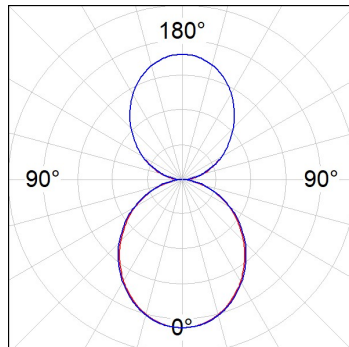

*Tolerancia del flujo de salida +/- 10%*

**Opciones Personalizables:**

**DATOS FOTOMÉTRICOS :**

L61SE084LOIO930N3  
 $\eta = 100\%$   
 $I_{max} = 213 \text{ cd/klm}$   
 UTE: 0,55E + 0,46T  
 CIE: 50 81 97 54 100