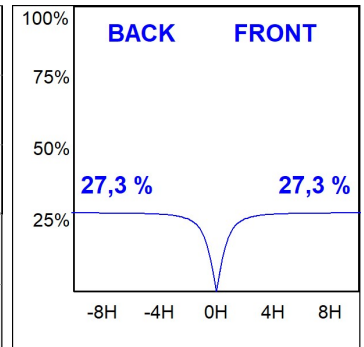

**Acabado:** Paleta WELLBEING - 3 TEXTURIZADO

**Instalación:** Suspendido

**CARACTERÍSTICAS TÉCNICAS:**

|                           |                          |                      |                  |
|---------------------------|--------------------------|----------------------|------------------|
| <b>Flujo de salida:</b>   | 1.385 lm                 | <b>K:</b>            | 3000             |
| <b>Plum:</b>              | 17,4W                    | <b>IRC:</b>          | 90               |
| <b>Eficacia:</b>          | 79,6 lm/w                | <b>R9:</b>           | 64               |
| <b>Fuente de Luz:</b>     | MID POWER                | <b>MacAdam:</b>      | 3                |
| <b>Horas de vida led:</b> | 72.000 L80 B10 (Ta=25°C) | <b>Alimentación:</b> | 220-240V 50/60Hz |
| <b>Pled:</b>              | 15.1W                    | <b>Equipo:</b>       | Electrónico      |

*Tolerancia del flujo de salida +/- 10%*

**Opciones Personalizables:**

**DATOS FOTOMÉTRICOS :**

L61SE084LOIO930N3  
 $\eta = 100\%$   
 $I_{max} = 213 \text{ cd/klm}$   
 UTE: 0,55E + 0,46T  
 CIE: 50 81 97 54 100