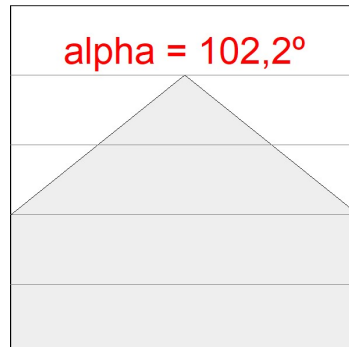

*Tolerancia del flujo de salida +/- 10%*

**Opciones Personalizables:**

**DATOS FOTOMÉTRICOS :**

L61SE084LOIO930N3  
 $\eta = 100\%$   
 $I_{max} = 213 \text{ cd/klm}$   
 UTE: 0,55E + 0,46T  
 CIE: 50 81 97 54 100