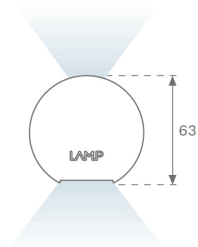

L61SE084LOIO930N3

LTUB60 SU RE 840 2400 WW D/I OP WE

**Descripción:**

Luminaria de superficie para suspender modelo Lamptub 60 de la marca LAMP. Fabricada en extrusión de aluminio reciclado con una tasa del 80%, con sección circular de 60mm y longitud de 840mm. Modelo de luz directa-indirecta con difusor de policarbonato opal. Modelo para LED MID-POWER, con temperatura de color 3000K con CRI90. Equipo electrónico ON/OFF incorporado. Con un grado de protección IP40, IK07. Clase de aislamiento I/II. Seguridad fotobiológica grupo 0. Horas de vida: 72.000h L80 B10. Compatible con sistema Nomadic de la marca Lamp. Acabados disponibles: Blanco (RAL 9010), Negro (RAL 9011), Paleta Wellbeing y BeSocial.

**Acabado:** Paleta WELLBEING - 3 TEXTURIZADO

**Instalación:** Suspendido

**CARACTERÍSTICAS TÉCNICAS:**

|                           |                          |                      |                  |
|---------------------------|--------------------------|----------------------|------------------|
| <b>Flujo de salida:</b>   | 1.385 lm                 | <b>K:</b>            | 3000             |
| <b>Plum:</b>              | 17,4W                    | <b>IRC:</b>          | 90               |
| <b>Eficacia:</b>          | 79,6 lm/w                | <b>R9:</b>           | 64               |
| <b>Fuente de Luz:</b>     | MID POWER                | <b>MacAdam:</b>      | 3                |
| <b>Horas de vida led:</b> | 72.000 L80 B10 (Ta=25°C) | <b>Alimentación:</b> | 220-240V 50/60Hz |
| <b>Pled:</b>              | 15.1W                    | <b>Equipo:</b>       | Electrónico      |

*Tolerancia del flujo de salida +/- 10%*

**Opciones Personalizables:**

**DATOS FOTOMÉTRICOS :**

L61SE084LOIO930N3  
 $\eta = 100\%$   
 $I_{max} = 213 \text{ cd/klm}$   
 UTE: 0,55E + 0,46T  
 CIE: 50 81 97 54 100