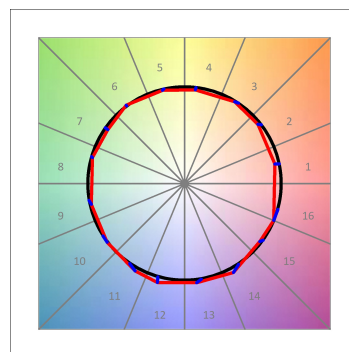

DATOS FOTOMÉTRICOS :

L61SE084LOIO930N3
 $\eta = 100\%$
 $I_{max} = 213 \text{ cd/klm}$
UTE: 0,55E + 0,46T
CIE: 50 81 97 54 100