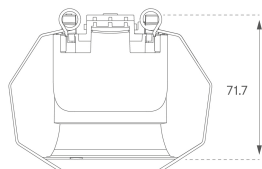

KOMBIC 70 DOWNLIGHT

K711523WF840DWW

KOMBIC 70 1500 IP23 NW WFL DA WH/WH

Descripción:

Downlight empotrable redondo modelo KOMBIC 70 de la marca LAMP. Reflector fabricado en policarbonato reciclado R-PC FR WHITE TM con retardante de llama libre de bromo. Grado inflamabilidad V0 según UL94. Reflector interior acabado en color blanco. Disipador fabricado en inyección de aluminio acabado negro. Led COB, con temperatura de color 4000K con CRI80. Luminaria con equipo electrónico Dali incluido. Clase de aislamiento II. Horas de vida: 66000 L90 B10. Con un grado de protección IP23. Seguridad fotobiológica grupo 0. Óptica Wide Flood para un control de la distribución lumínica y deslumbramiento inferior UGR <19

Acabado: Blanco mate RAL 9010

Peso: 190 g

Instalación: Empotrado

CARACTERÍSTICAS TÉCNICAS:

Flujo de salida:	1.022 lm	K:	4000
Plum:	9,5W	IRC:	80
Eficacia:	107,6 lm/w	MacAdam:	3
UGR:	<19	Alimentación:	220-240V 50/60Hz
Fuente de Luz:	COB	Equipo:	Regulable DALI
Horas de vida led:	66.000 L90 B10 (Ta=25°C)		
Pled:	8,4W		