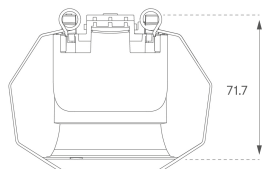

# KOMBIC 70 DOWNLIGHT

K711523WF830DWW

**KOMBIC 70 1500 IP23 WW WFL DA WH/WH**

**Descripción:**

Downlight empotrable redondo modelo KOMBIC 70 de la marca LAMP. Reflector fabricado en policarbonato reciclado R-PC FR WHITE TM con retardante de llama libre de bromo. Grado inflamabilidad V0 según UL94. Reflector interior acabado en color blanco. Disipador fabricado en inyección de aluminio acabado negro. Led COB, con temperatura de color 3000K con CRI80. Luminaria con equipo electrónico Dali incluido. Clase de aislamiento II. Horas de vida: 66000 L90 B10. Con un grado de protección IP23. Seguridad fotobiológica grupo 0. Óptica Wide Flood para un control de la distribución lumínica y deslumbramiento inferior UGR <19

**Acabado:** Blanco mate RAL 9010

**Peso:** 190 g

**Instalación:** Empotrado

**CARACTERÍSTICAS TÉCNICAS:**

<b>Flujo de salida:</b>	973 lm	<b>K:</b>	3000
<b>Plum:</b>	9,5W	<b>IRC:</b>	80
<b>Eficacia:</b>	102,5 lm/w	<b>MacAdam:</b>	3
<b>UGR:</b>	<19	<b>Alimentación:</b>	220-240V 50/60Hz
<b>Fuente de Luz:</b>	COB	<b>Equipo:</b>	Regulable DALI
<b>Horas de vida led:</b>	66.000 L90 B10 (Ta=25°C)		
<b>Pled:</b>	8,4W		