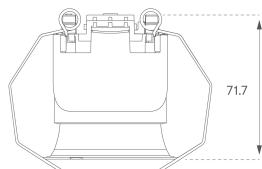

K711523WF827DBB

KOMBIC 70 1500 IP23 VWW WFL DA BK/BK

Description:

KOMBIC 70 downlight encastré rond de LAMP. Réflecteur en polycarbonate recyclé R-PC FR WHITE TM avec retardateur de flamme sans brome. Classe d'inflammabilité V0 selon UL94. Réflecteur intérieur finition noire. Dissipateur thermique en aluminium injecté sous pression avec finition noire. LED COB, température de couleur 2700K avec CRI80. Luminaires avec patère et équipement électronique Dali inclus, Classe II. Durée de vie: 66000 L90 B10. Avec un degré de protection IP23. Sécurité photobiologique groupe 0. Optique Wide Flood pour une meilleure gestion de la distribution lumineuse et éblouissement UGR<16

**Finition:** Noir mat RAL 9011**Poids:** 190 g**Installation:** Encastré**SPÉCIFICATIONS TECHNIQUES:**

Flux lumineux:	828 lm	°K :	2700
Plum:	9,5W	IRC :	80
Efficacité:	87,2 lm/w	MacAdam:	3
UGR:	<16	Alimentation:	220-240V 50/60Hz
Type:	COB	Équipement:	Réglable DALI
Durée de vie LED:	66.000 L90 B10 (Ta=25°C)		
Puissance:	8,4W		