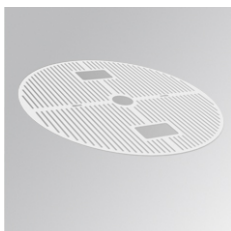

K3SUCOW

---

**KOMBIC 200 SF ACC. COVER**

**Description:**

Accessoire pour Downlight suspendu modèle KOMBIC 200 SF ACC. COVER de la marque LAMP. Type enjoliveur peint blanc.

**Finition:** Blanc mat RAL 9010

**Poids:** 80 g

---