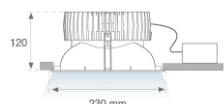

KOMBIC 200 DOWNLIGHT

K31SQ50400P840NRW

KOMBIC 200 SQ 5000 IP44 NW OPAL BR/WH

Descripción:

Downlight empotrable cuadrado modelo KOMBIC 200 SQ de la marca LAMP. Difusor interior fabricado en metacrilato opal especial para LED y reflector metalizado brillante, disipador de aluminio inyectado y sistema de sujeción tipo TOR KIT de fácil instalación. Modelo para LED MID POWER con temperatura de color 4000K con CRI 80 y equipo electrónico incorporado. Con un grado de protección IP44. Clase de aislamiento II. Horas de vida: 50.000h L70 B10

Acabado: POLICARBONATO METALIZADO BRILLANTE

Peso: 1.536 g

Instalación: Empotrado

CARACTERÍSTICAS TÉCNICAS:

Flujo de salida:	3.494 lm	K:	4000
Plum:	38,1W	IRC:	80
Eficacia:	91,7 lm/w	MacAdam:	3
Fuente de Luz:	MID POWER LED	Alimentación:	220-240V 50/60Hz
Horas de vida led:	50.000 L70 B10 (Ta=25°C)	Equipo:	Electrónico
Pled:	36W		