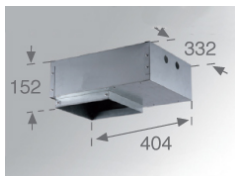

ACCESORIOS :

Montaje

Cód. producto:

BORE404

Descripción:

DOMO SQ/KOMBIC SQ ACC. REC BOX