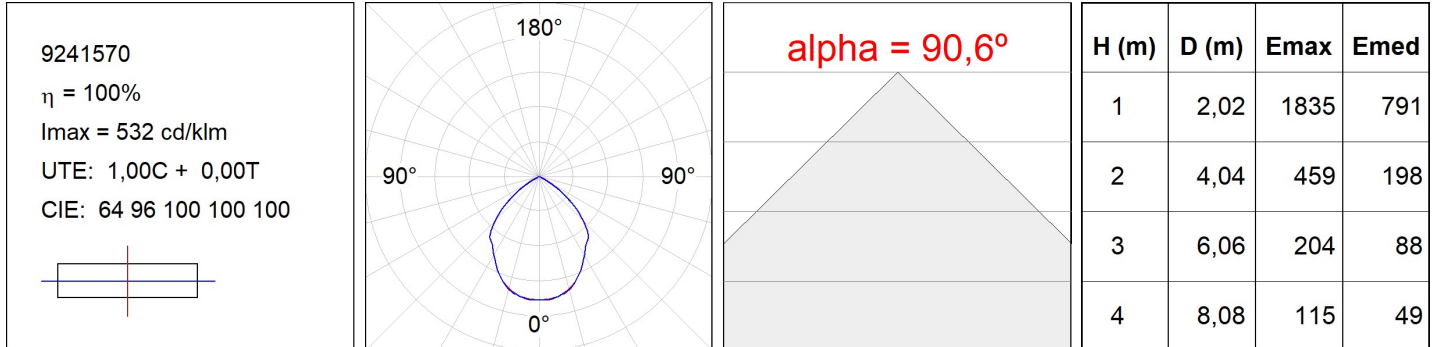

KOMBIC 200 DOWNLIGHT

K31SQ50400P840NRW

KOMBIC 200 SQ 5000 IP44 NW OPAL BR/WH

Descripción:

Downlight empotrable cuadrado modelo KOMBIC 200 SQ de la marca LAMP. Difusor interior fabricado en metacrilato opal especial para LED y reflector metalizado brillante, disipador de aluminio inyectado y sistema de sujeción tipo TOR KIT de fácil instalación. Modelo para LED MID POWER con temperatura de color 4000K con CRI 80 y equipo electrónico incorporado. Con un grado de protección IP44. Clase de aislamiento II. Horas de vida: 50.000h L70 B10

Acabado: POLICARBONATO METALIZADO BRILLANTE

Peso: 1.536 g

Instalación: Empotrado

CARACTERÍSTICAS TÉCNICAS:

Flujo de salida:	3.494 lm	K:	4000
Plum:	38,1W	IRC:	80
Eficacia:	91,7 lm/w	MacAdam:	3
Fuente de Luz:	MID POWER LED	Alimentación:	220-240V 50/60Hz
Horas de vida led:	50.000 L70 B10 (Ta=25°C)	Equipo:	Electrónico
Pled:	36W		

Tolerancia del flujo de salida +/- 10%

Opciones Personalizables:

KOMBIC 200 DOWNLIGHT

K31SQ50400P840NRW

KOMBIC 200 SQ 5000 IP44 NW OPAL BR/WH

DATOS FOTOMÉTRICOS :

ACCESORIOS :

Montaje