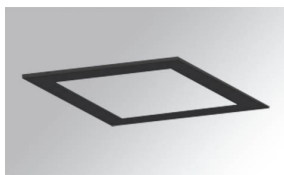

Cód. producto:

FRSQ235B

Descripción:

DOMO SQ/KOMBIC SQ ACC. DECO FRAME BK.