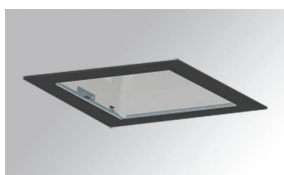

ACCESORIOS :

Óptico

Cód. producto:

DITRSQ240B

Descripción:

DOMO SQ/KOMBIC SQ ACC. TRANSP GLASS BK.